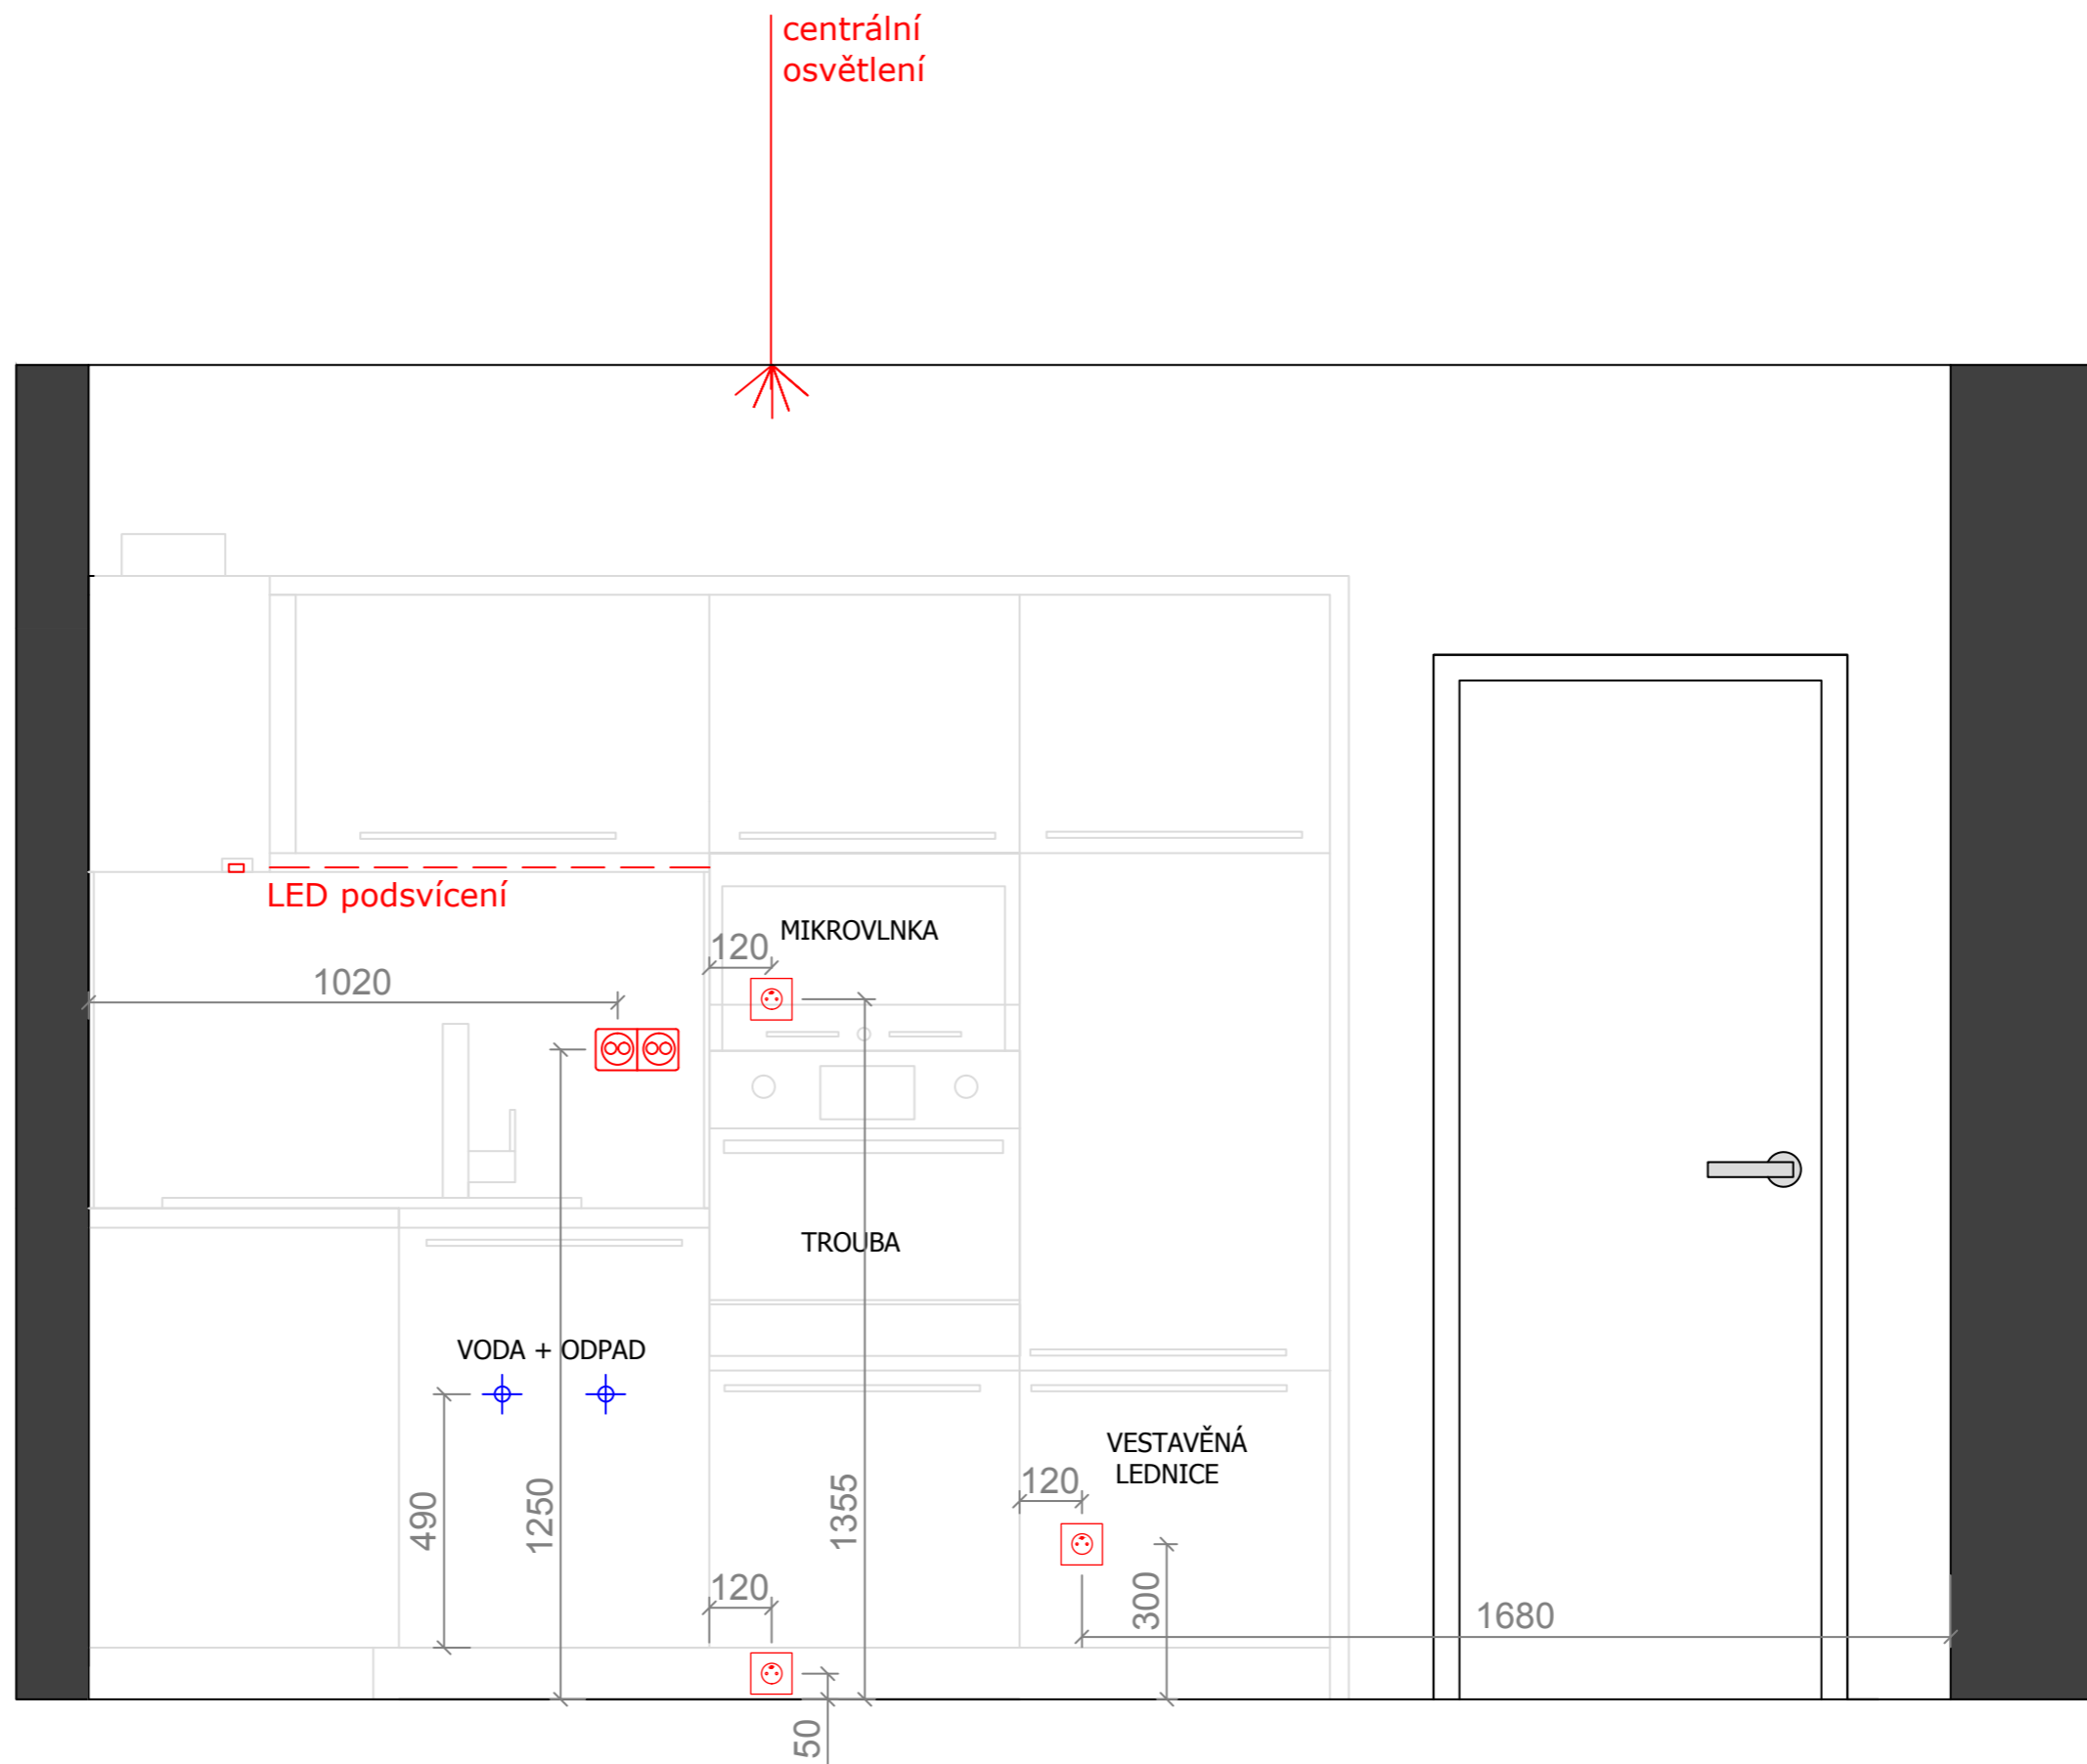

NEVÝHODY

- menší průchod mezi knihovnou a sedací soupravou

PŮDORYS - stavební úpravy

POPIS:

- zbourání nosné stěny, zanechání sloupku u vnější nosné stěny v šířce 500mm
- zrušení dveří vedoucích z chodby do obývacího p.
- zrušení dveří vedoucích z kuchyně do obývacího p.
- nové jádro

DOKUMENTACE - pro statický posudek

POPIS:

- zbourání nosné stěny, zanechání sloupku u vnější nosné stěny v šířce 500mm

DOKUMENTACE - pro statický posudek - pohled na stěnu od kuchyňské linky

ELEKTROINSTALACE

svod do šatny - router data + kabelová TV

ELEKTROINSTALACE

ELEKTROINSTALACE

ELEKTROINSTALACE

POHLED - na kuchyňskou linku

Poznámka: kuchyňská zástěna je bílá

POHLED - na dveře

Poznámka: výška skříněk dle zařizovacích předmětů, které vybere klient