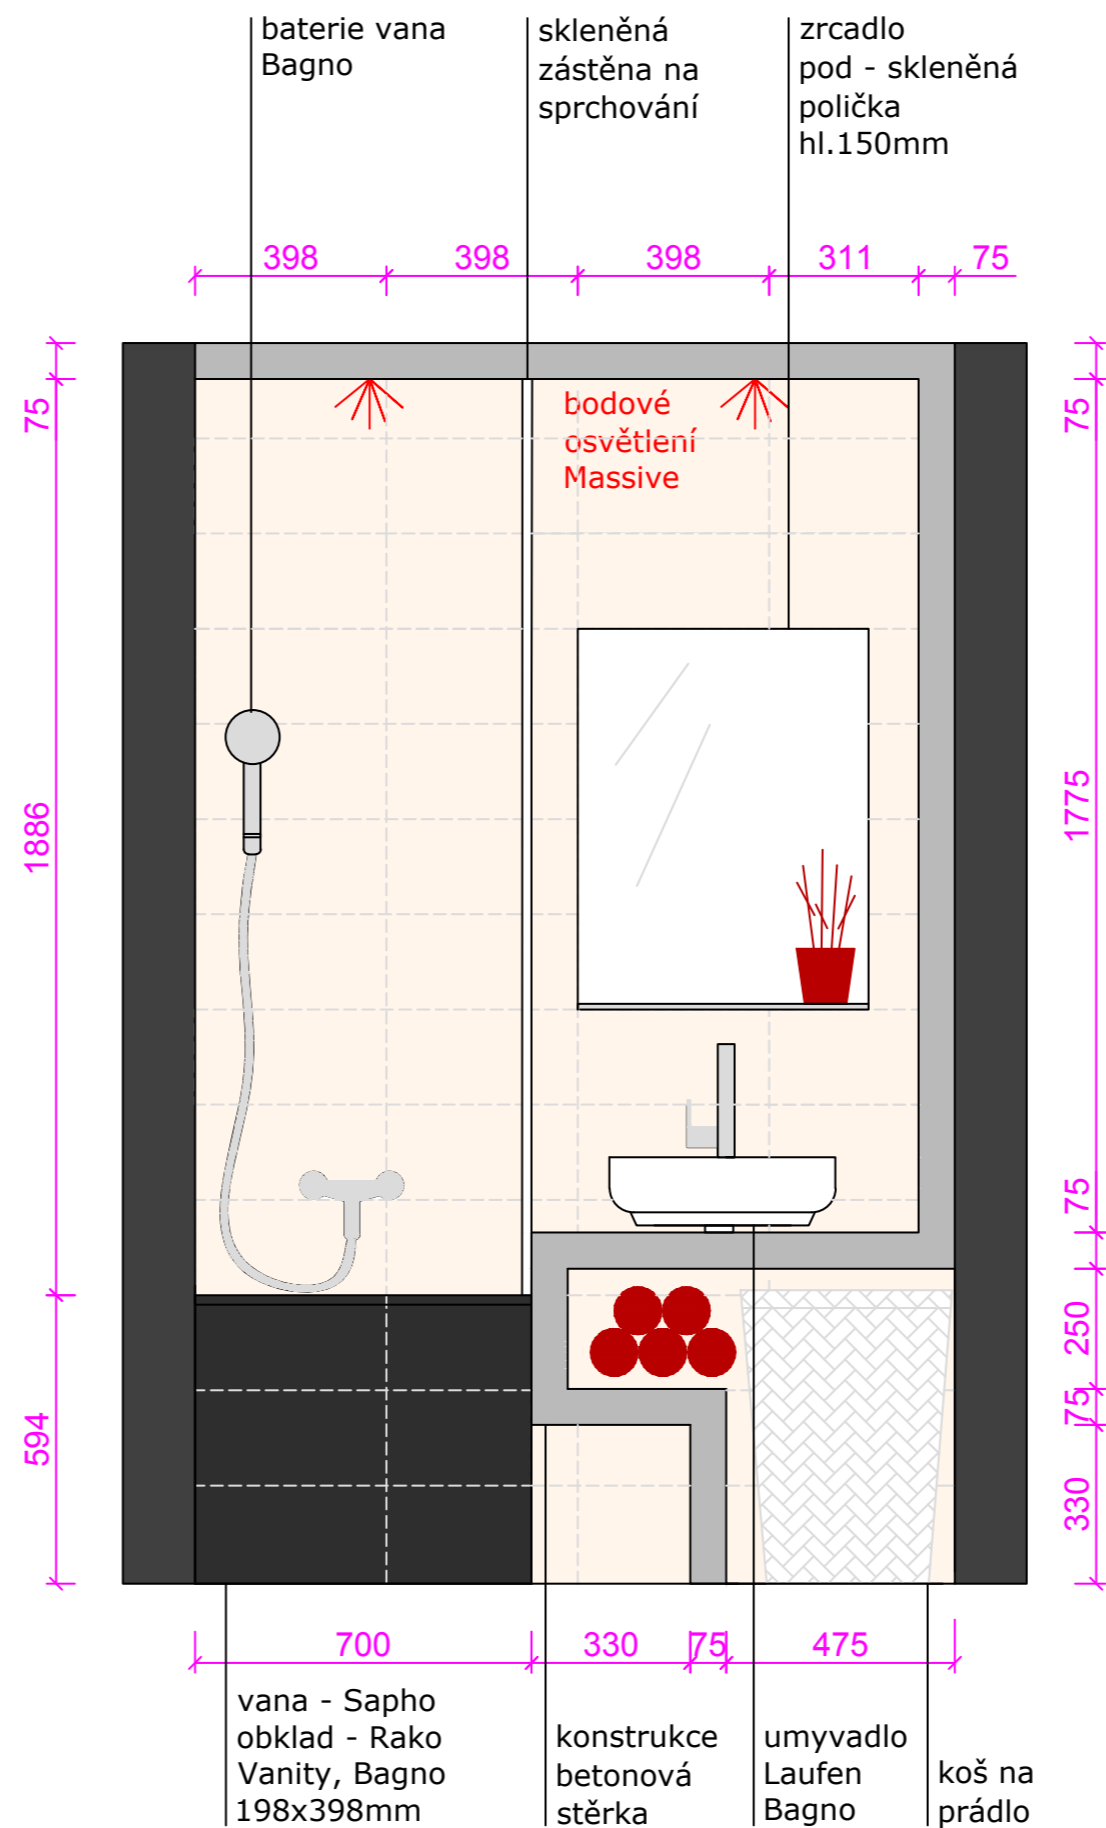

DOKUMENTACE - pro statický posudek

POPIS:

- zbourání nosné stěny, zanechání sloupku u vnější nosné stěny v šířce 500mm

DOKUMENTACE - pro statický posudek - pohled na stěnu od kuchyňské linky

ELEKTROINSTALACE

svod do šatny - router data + kabelová TV

ELEKTROINSTALACE

ELEKTROINSTALACE

ELEKTROINSTALACE

POHLED - na kuchyňskou linku

Poznámka: kuchyňská zástěna je bílá

POHLED - na dveře

Poznámka: výška skříněk dle zařizovacích předmětů, které vybere klient

obklad vany, Rako Vanity, šedý

vymalování koupenny - bílá barva

nerezové doplňky - digestoř, baterie..

vinylová podlaha, Expona Domestic 5988

KOUPELNA - půdorys

POHLED - na umyvadlo v koupelně

POHLED - na vanu

POHLED - na radiátor

POHLED - na WC

SKŘÍŇKA KE STUPAČKÁM

POHLED NA 1. DVÍŘKA

POHLED NA 2. DVÍŘKA

KOUPELNA - produkty

umyvadlo Laufen PRO A, Bagno

zavesné wc SAPHO IDEA, Bagno