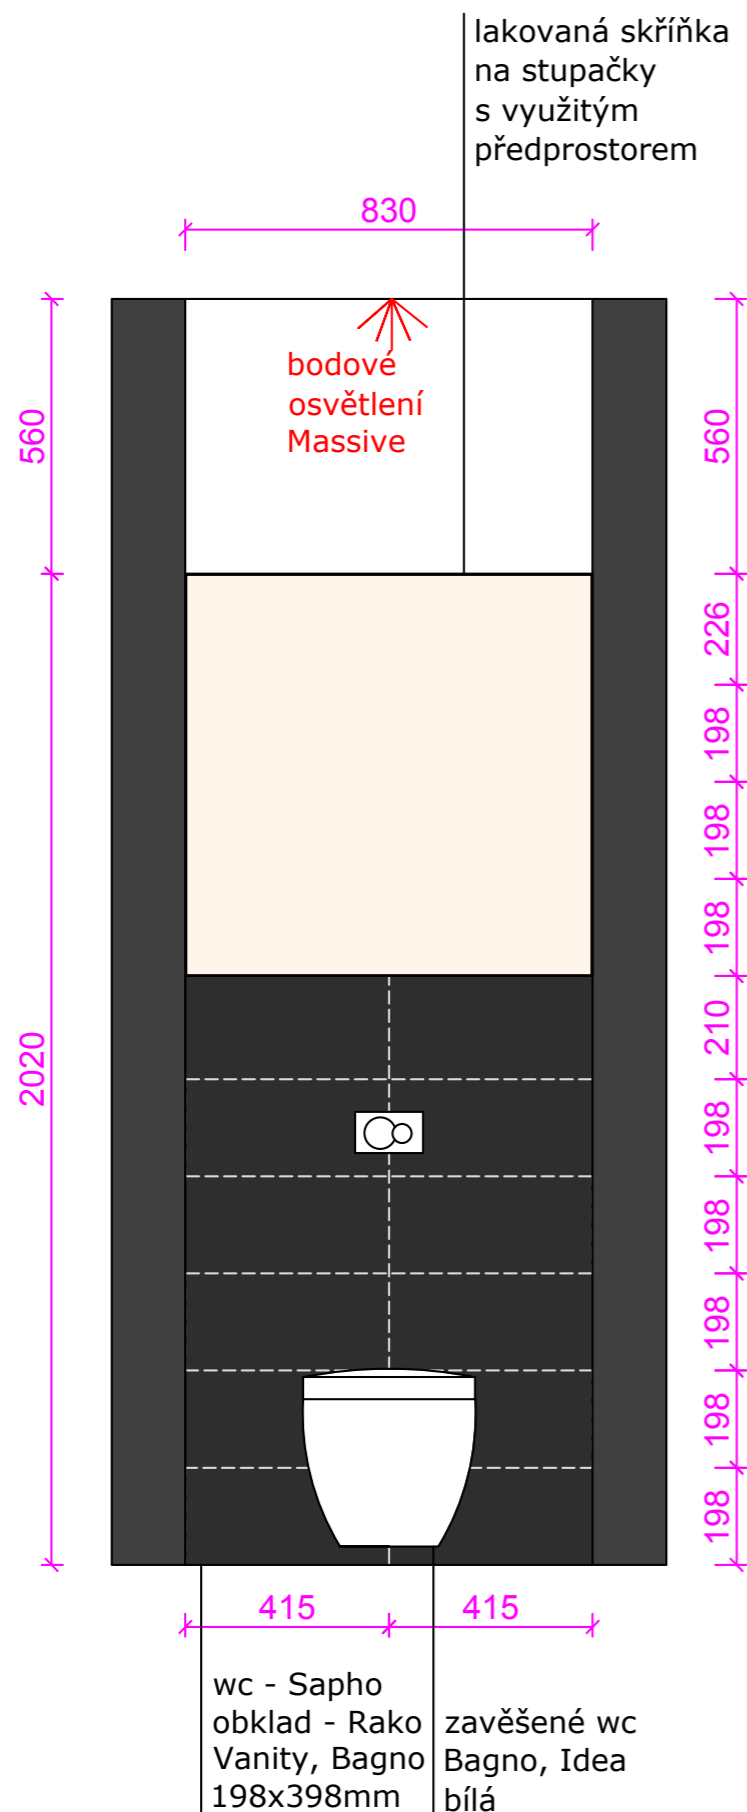

POHLED - na WC