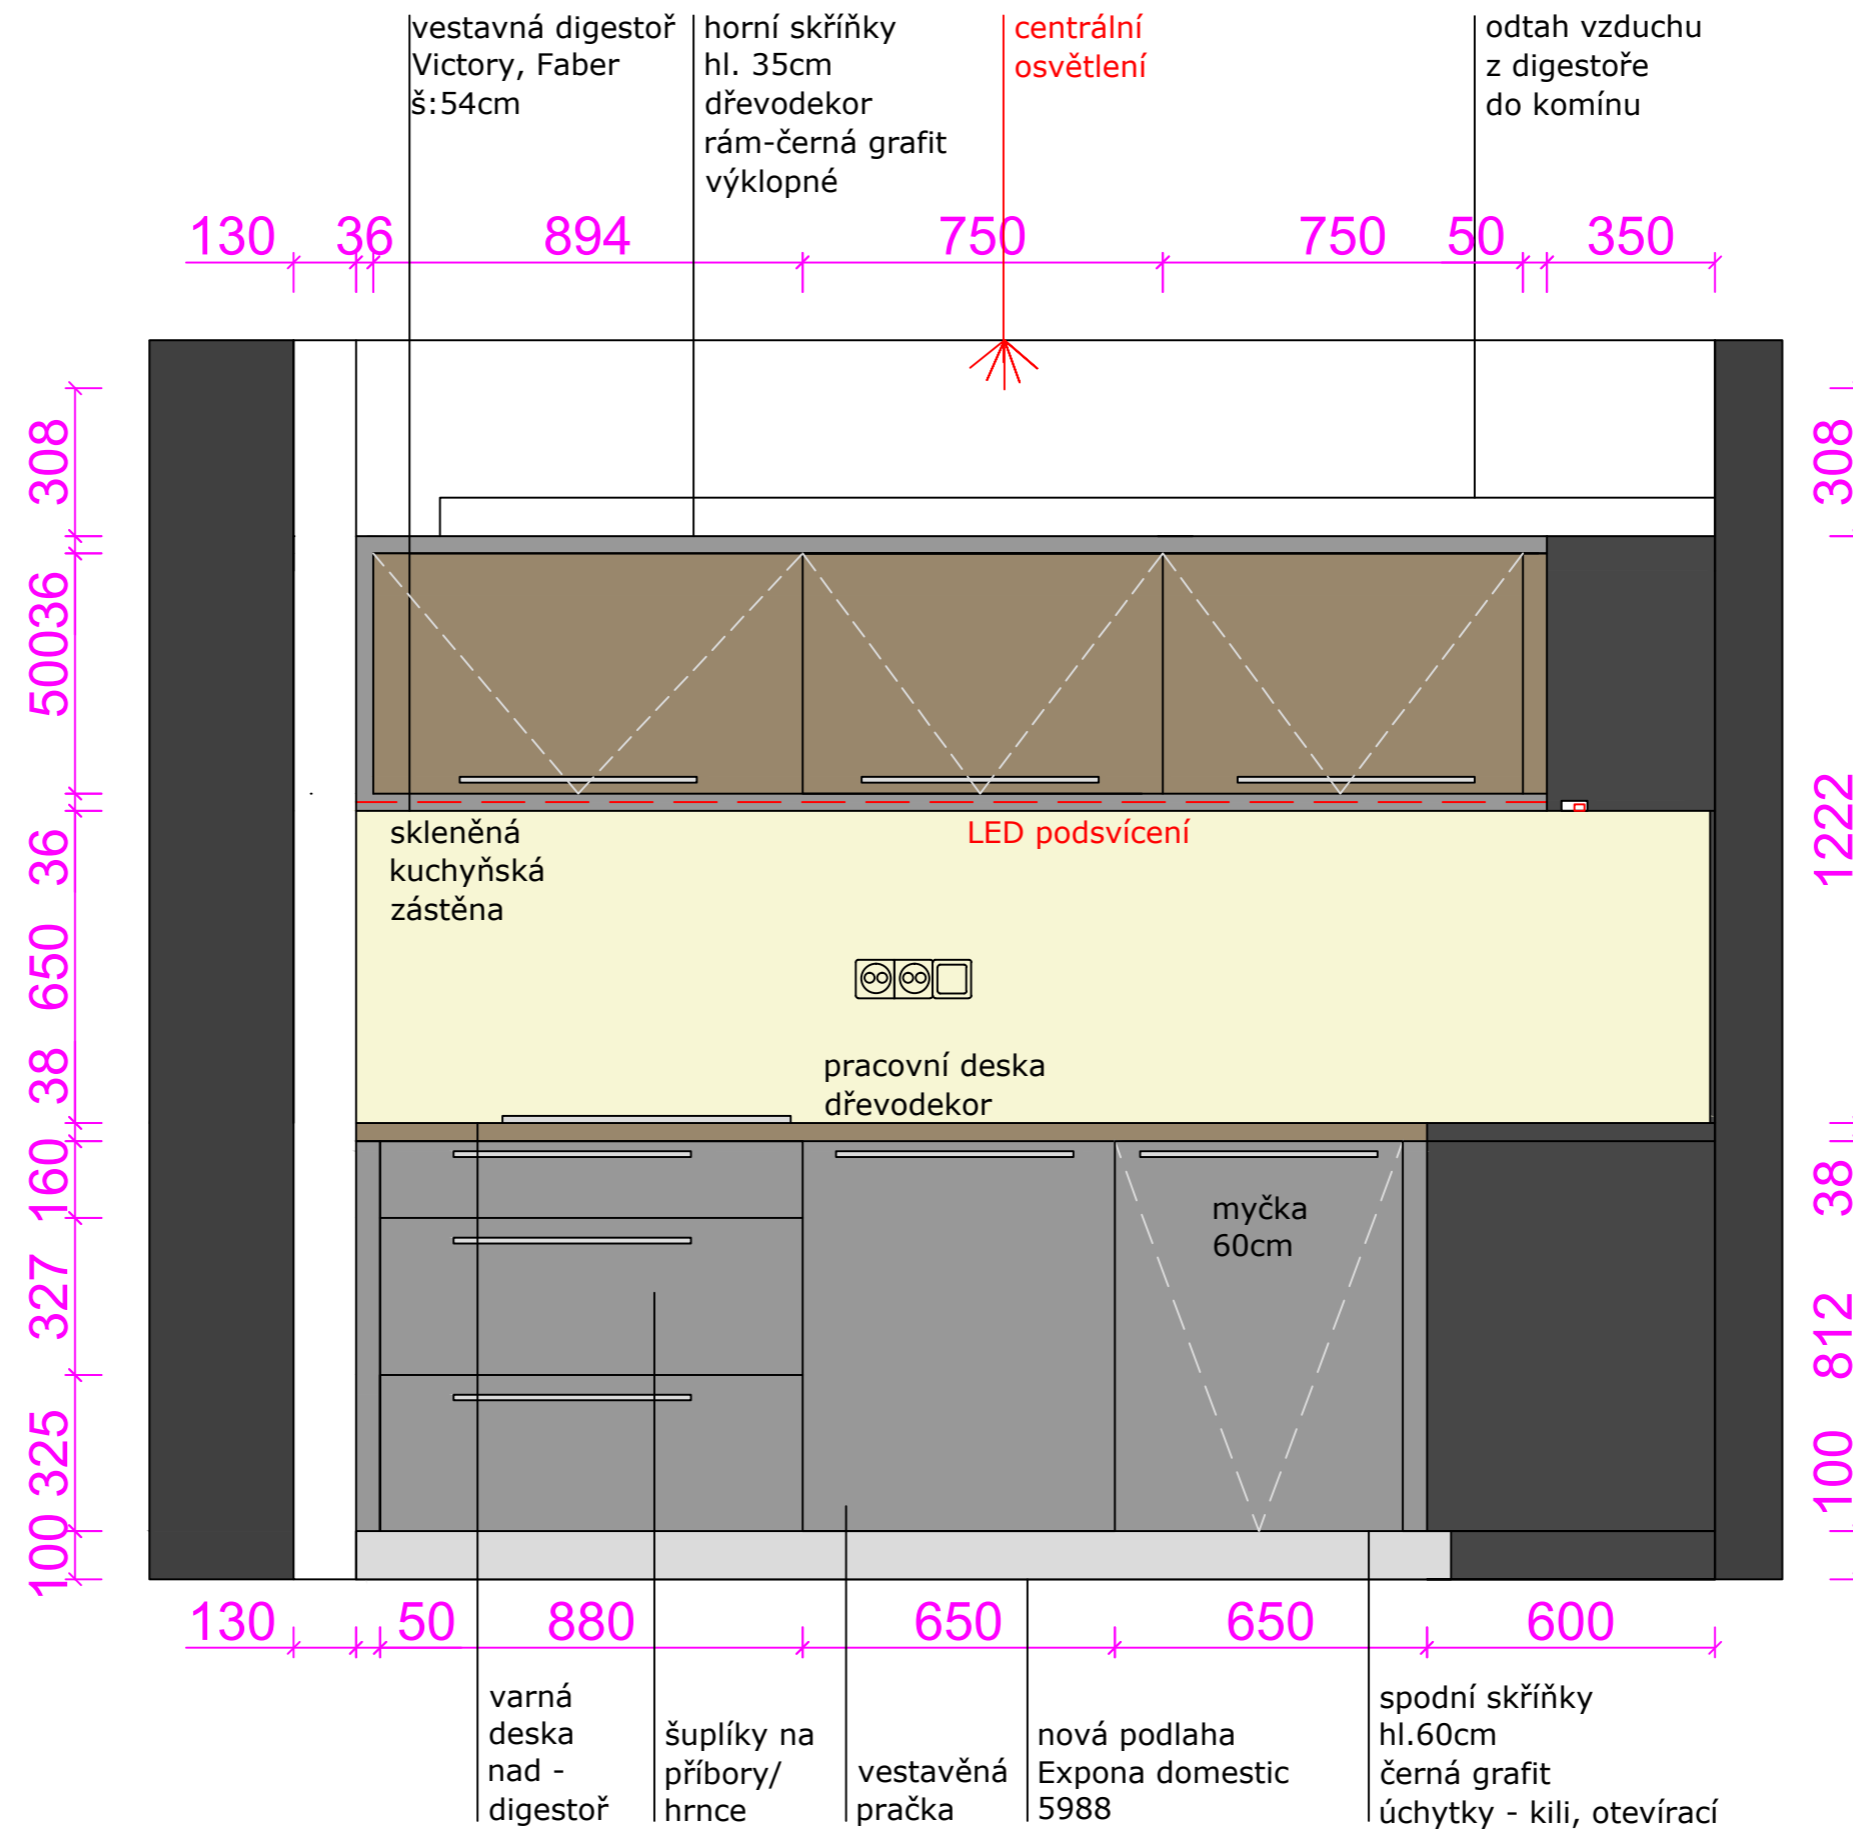

NEVÝHODY

- menší průchod mezi knihovnou a sedací soupravou

PŮDORYS - stavební úpravy

POPIS:

- zbourání nosné stěny, zanechání sloupku u vnější nosné stěny v šířce 500mm
- zrušení dveří vedoucích z chodby do obývacího p.
- zrušení dveří vedoucích z kuchyně do obývacího p.
- nové jádro

DOKUMENTACE - pro statický posudek

POPIS:

- zbourání nosné stěny, zanechání sloupku u vnější nosné stěny v šířce 500mm

DOKUMENTACE - pro statický posudek - pohled na stěnu od kuchyňské linky

ELEKTROINSTALACE

Poznámka: - připojení na kuchyni, nejsou uvedeny ve výkresu elektra !
 - svod do šatny - router data + kabelová TV
 - 1Gbit datový kabel
 - S3 vypínač - připojena také ventilace se zpožděním
 - VENT - ventilace

svod do šatny - router data + kabelová TV

ELEKTROINSTALACE

ELEKTROINSTALACE

ELEKTROINSTALACE

POHLED - na kuchyňskou linku

Poznámka: kuchyňská zástěna je bílá

POHLED - na dveře

Poznámka: výška skříněk dle zařizovacích předmětů, které vybere klient