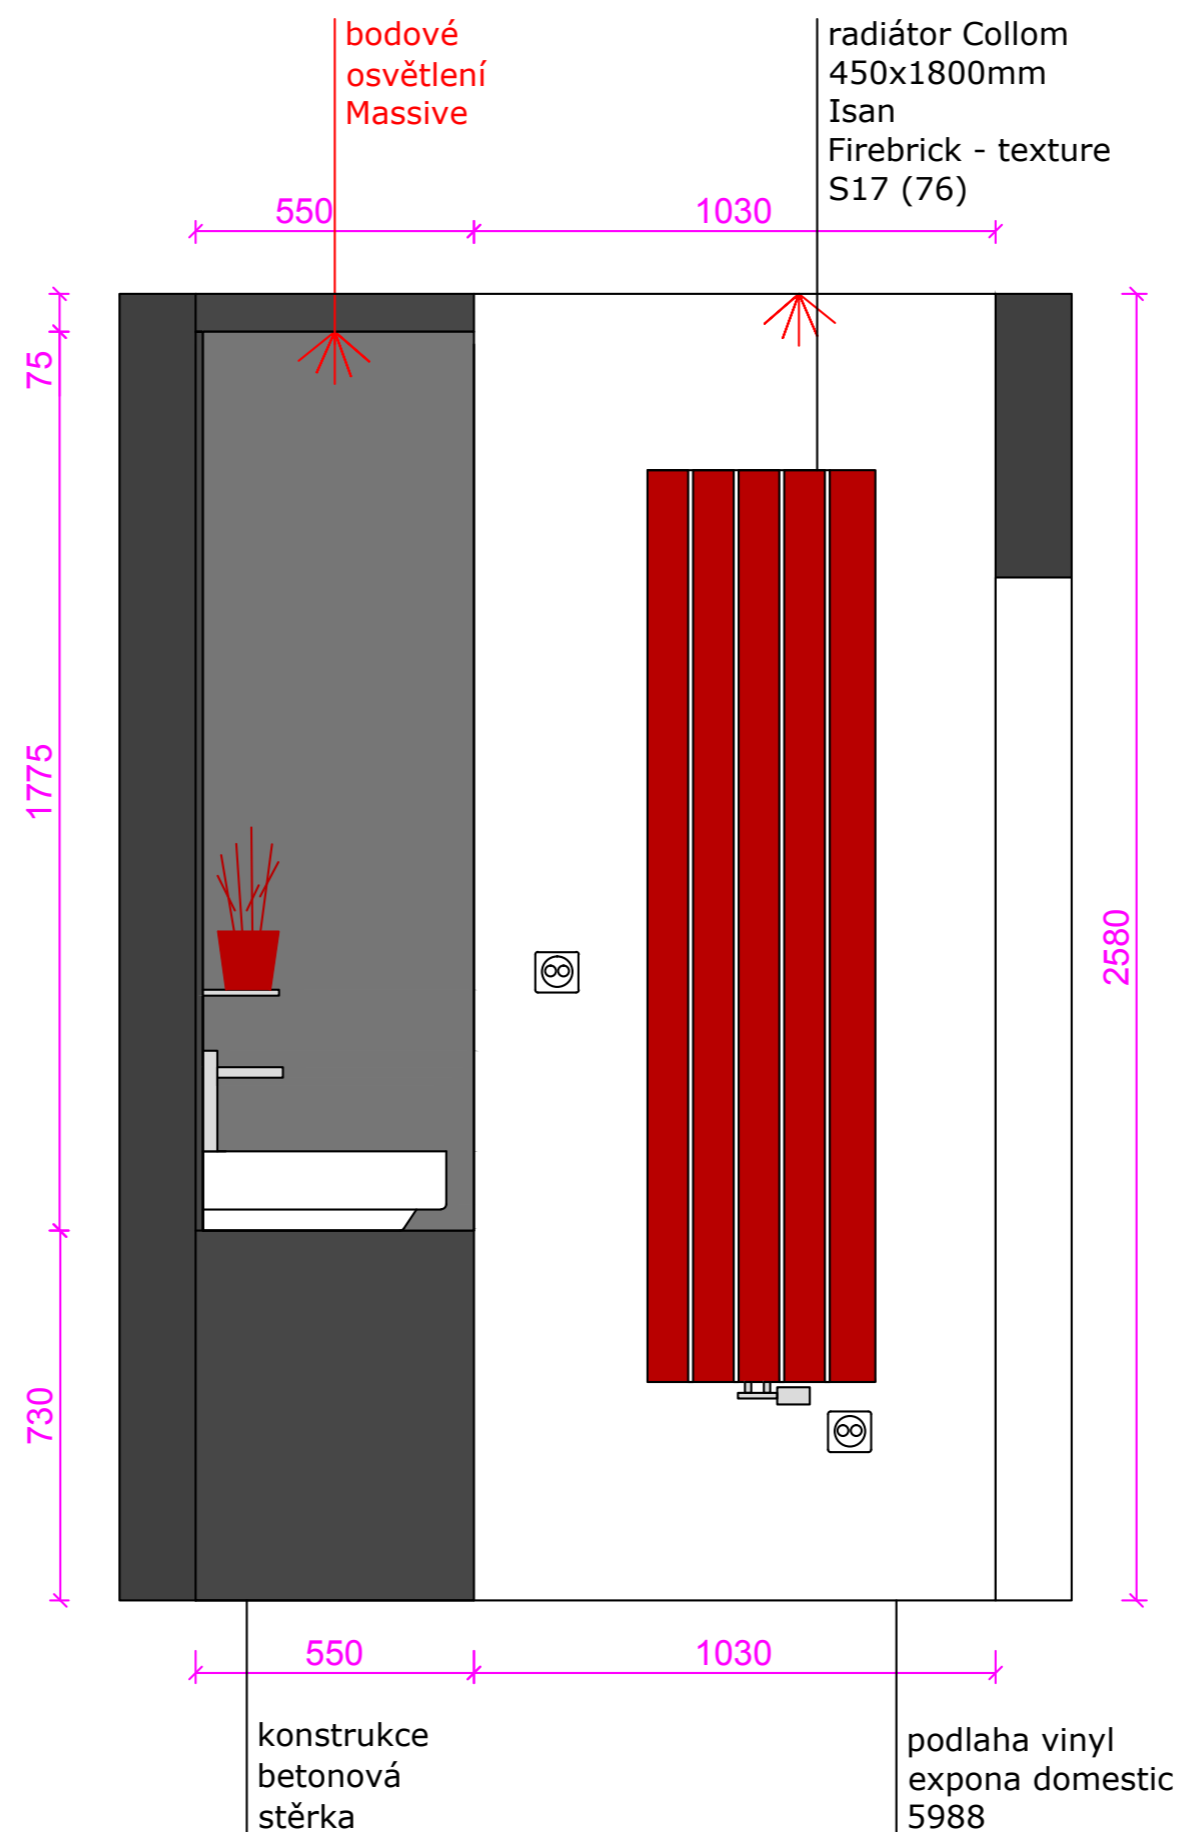

DOKUMENTACE - pro statický posudek

POPIS:

- zbourání nosné stěny, zanechání sloupku u vnější nosné stěny v šířce 500mm

DOKUMENTACE - pro statický posudek - pohled na stěnu od kuchyňské linky

ELEKTROINSTALACE

obklad vany, Rako Vanity, šedý

vymalování koupenny - bílá barva

nerezové doplňky - digestoř, baterie..

vinylová podlaha, Expona Domestic 5988

KOUPELNA - půdorys

POHLED - na umyvadlo v koupelně

POHLED - na vanu

POHLED - na radiátor

POHLED - na WC

SKŘÍŇKA KE STUPAČKÁM

POHLED NA 1. DVÍŘKA

POHLED NA 2. DVÍŘKA

KOUPELNA - produkty

umyvadlo Laufen PRO A, Bagno

zavesné wc SAPHO IDEA, Bagno