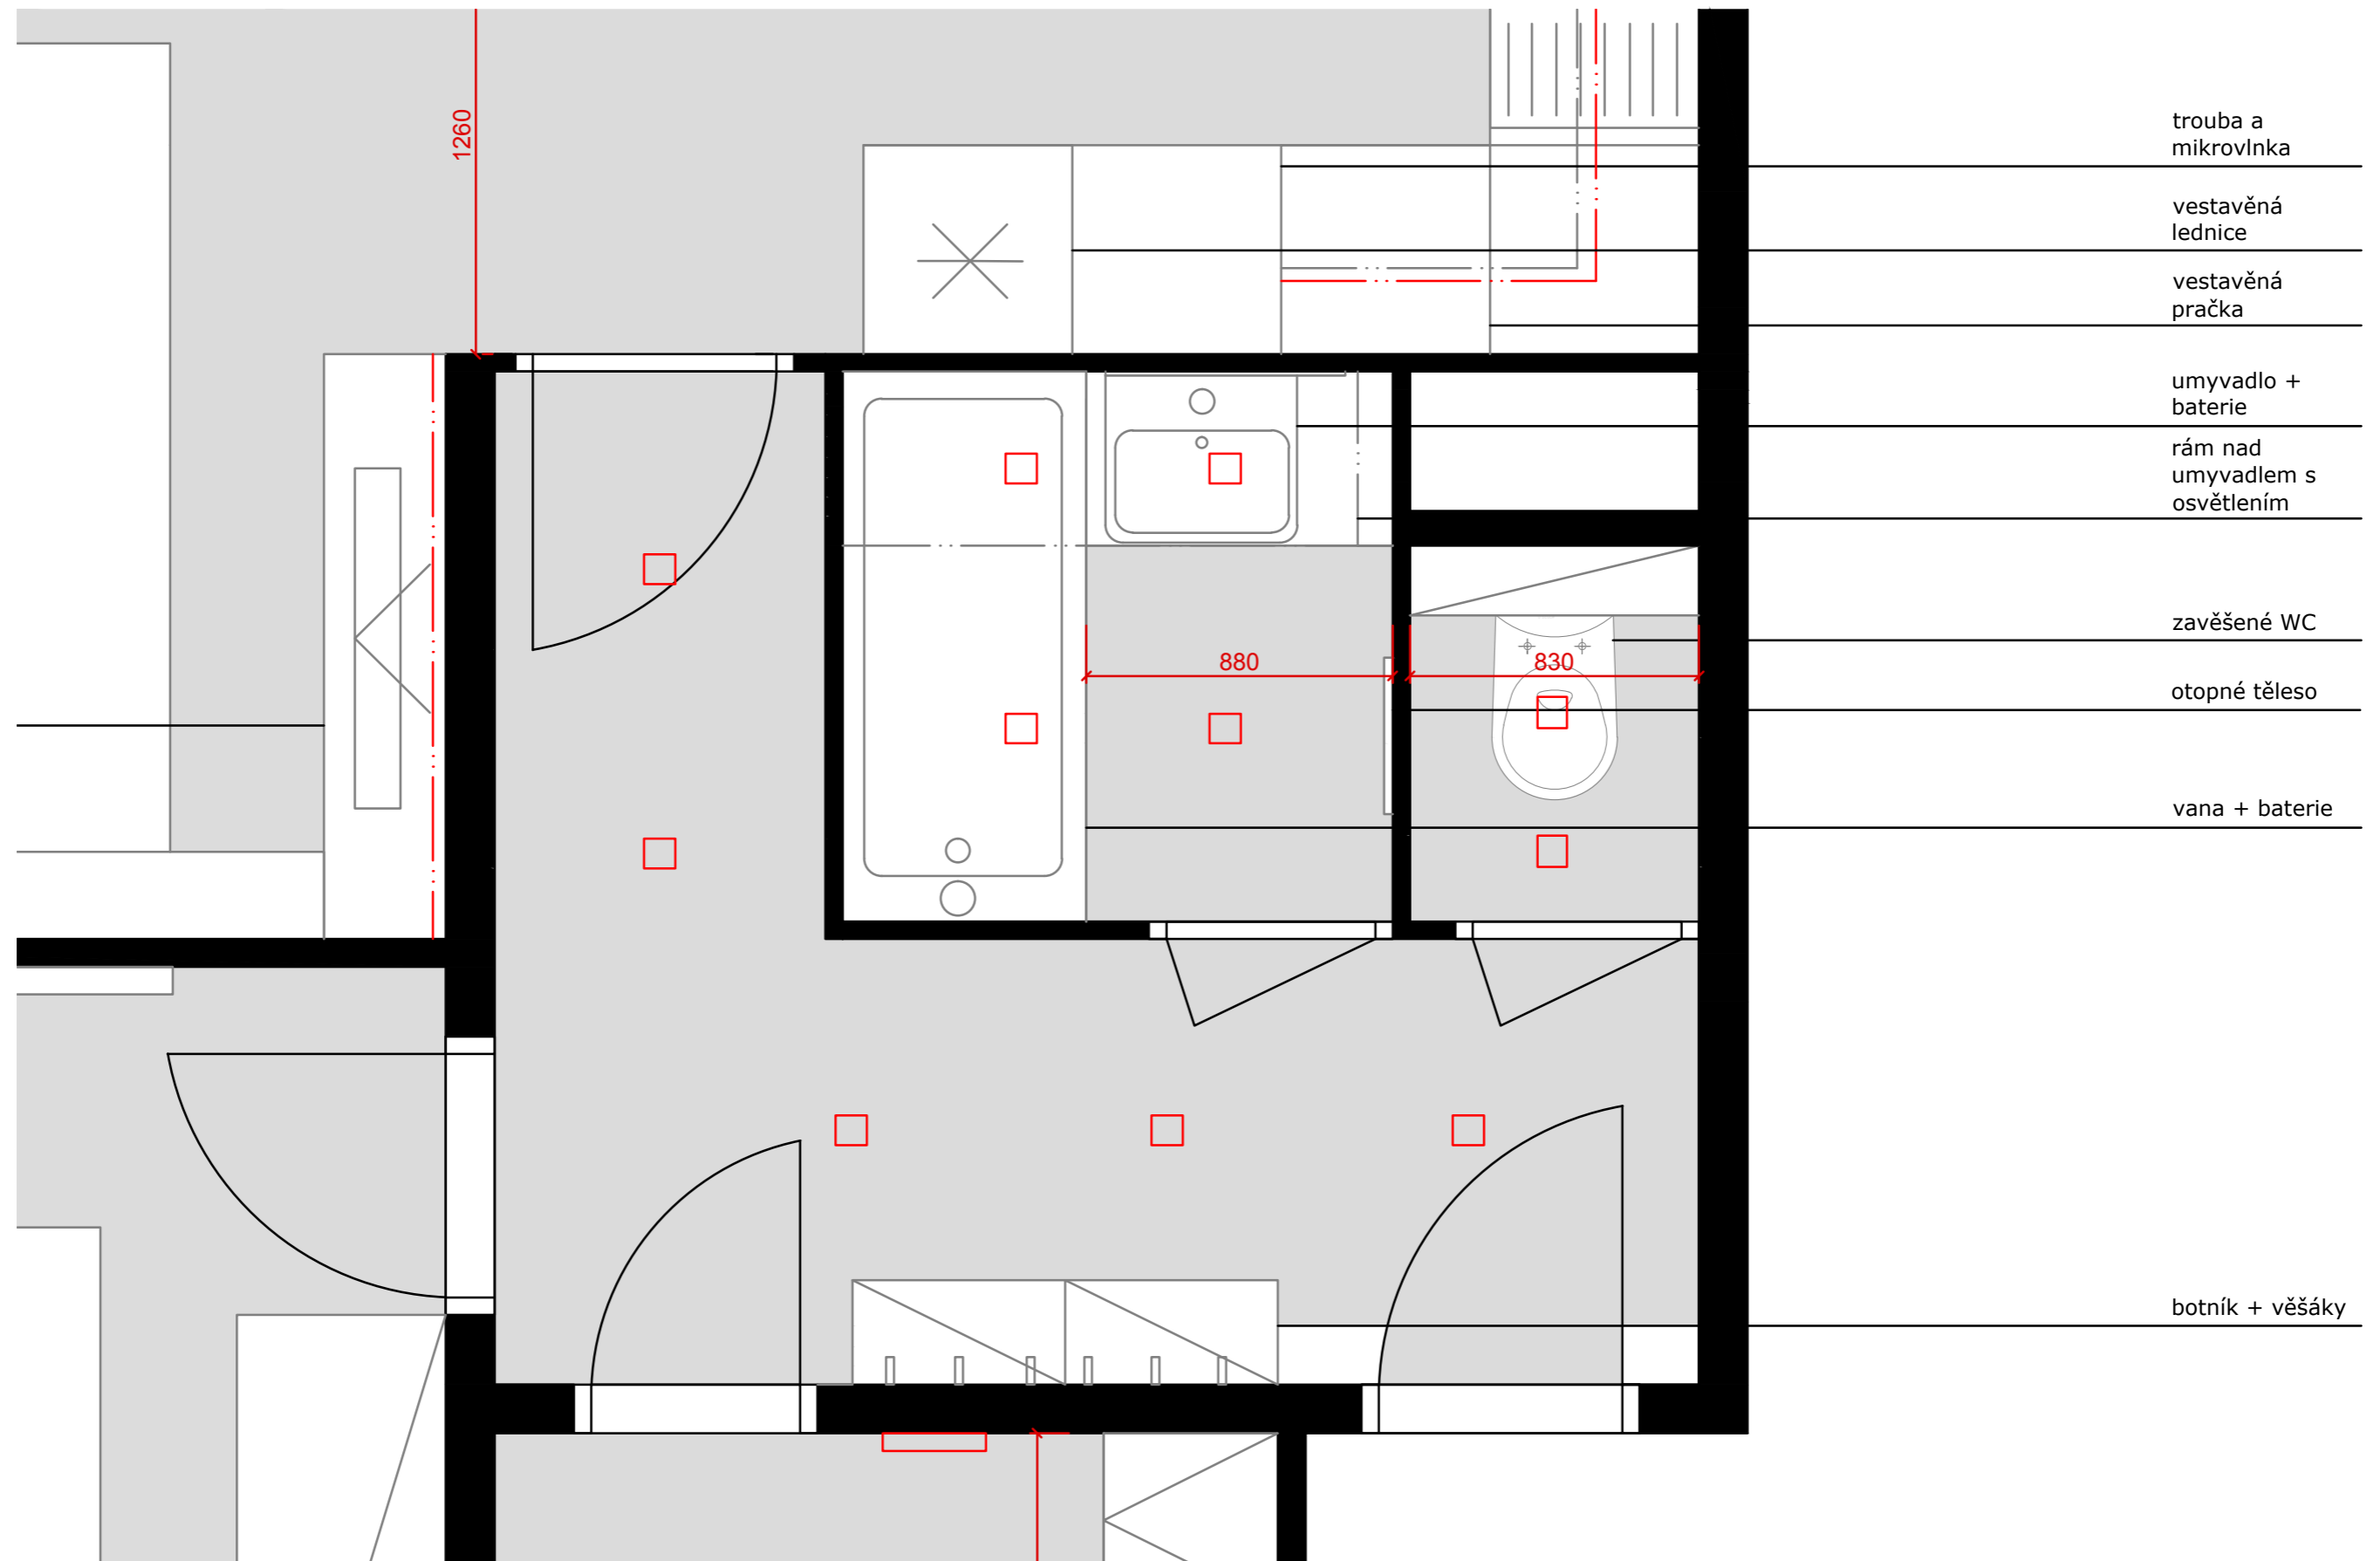

KOUPELNA - půdorys