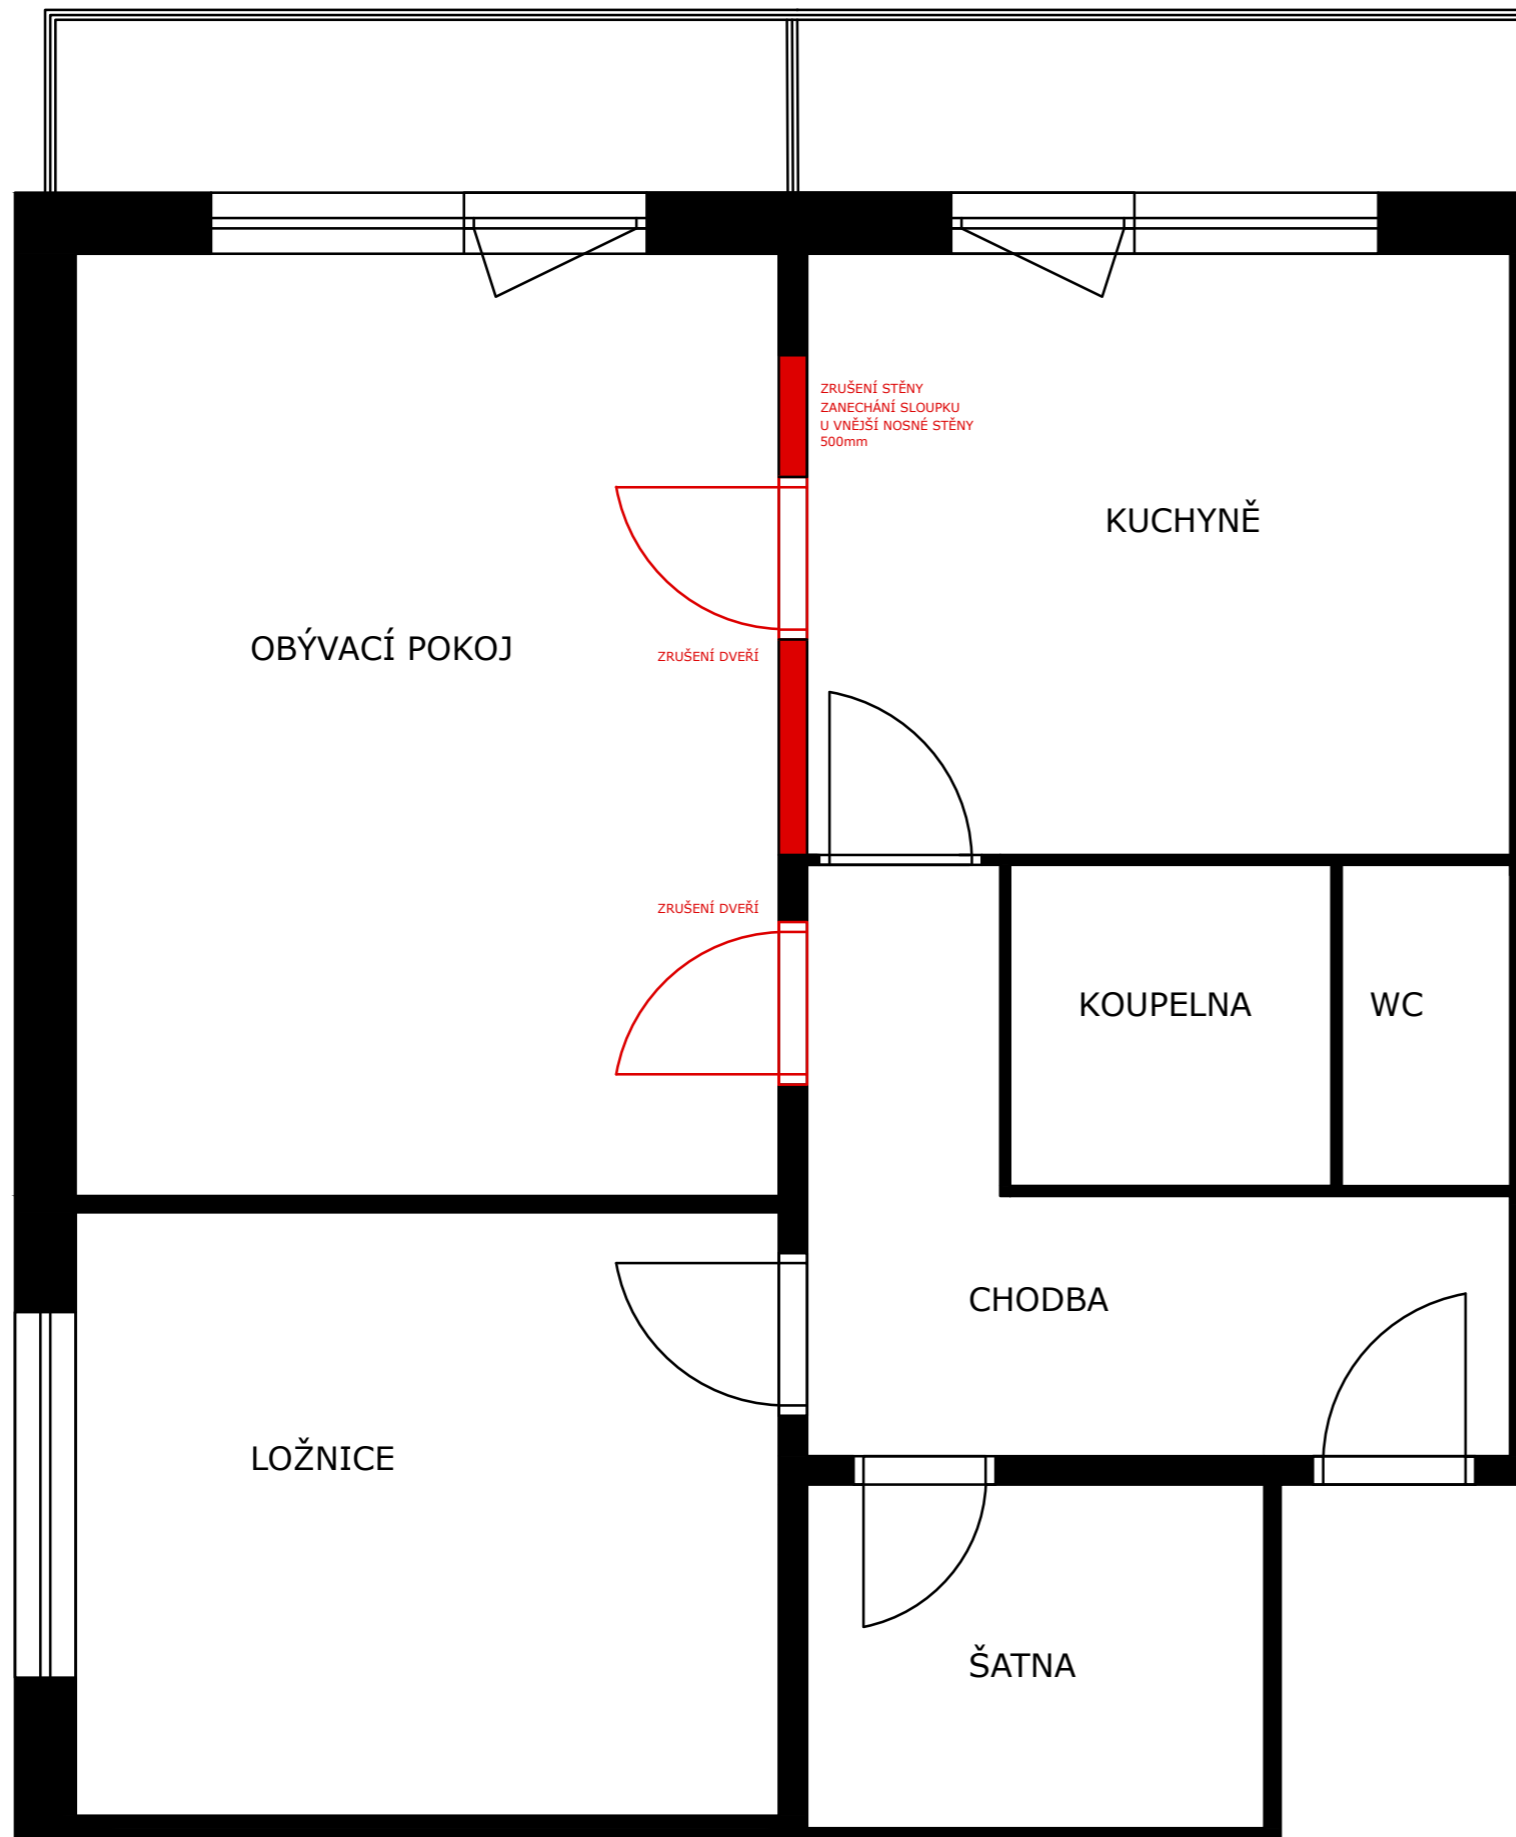

NÁVRH INTERIÉRU

Byt, Brno

PŮDORYS

Pozn.:
výklenky v podhledu u oken v kuchyni a obývacím pokoji, kvůli malé výšce mezi oknem a stropem, možno využít na závěsy/záclony

VÝHODY

- propojení kuchyně a obývacího pokoje
- větší přehlednost
- velký kuchyňský kout
- není příčka mezi obývacím pokojem a kuchyní
- oddělení pracovního koutu od obývacího pokoje
- větší průchody u sedačky

NEVÝHODY

- menší průchod mezi knihovnou a sedací soupravou

PŮDORYS - stavební úpravy

POPIS:

- zbourání nosné stěny, zanechání sloupku u vnější nosné stěny v šířce 500mm
- zrušení dveří vedoucích z chodby do obývacího p.
- zrušení dveří vedoucích z kuchyně do obývacího p.
- nové jádro

DOKUMENTACE - pro statický posudek

POPIS:

- zbourání nosné stěny, zanechání sloupku u vnější nosné stěny v šířce 500mm

DOKUMENTACE - pro statický posudek - pohled na stěnu od kuchyňské linky

ELEKTROINSTALACE

svod do šatny - router data + kabelová TV

ELEKTROINSTALACE

ELEKTROINSTALACE

ELEKTROINSTALACE

POHLED - na kuchyňskou linku

Poznámka: kuchyňská zástěna je bílá

POHLED - na dveře

Poznámka: výška skříněk dle zařizovacích předmětů, které vybere klient