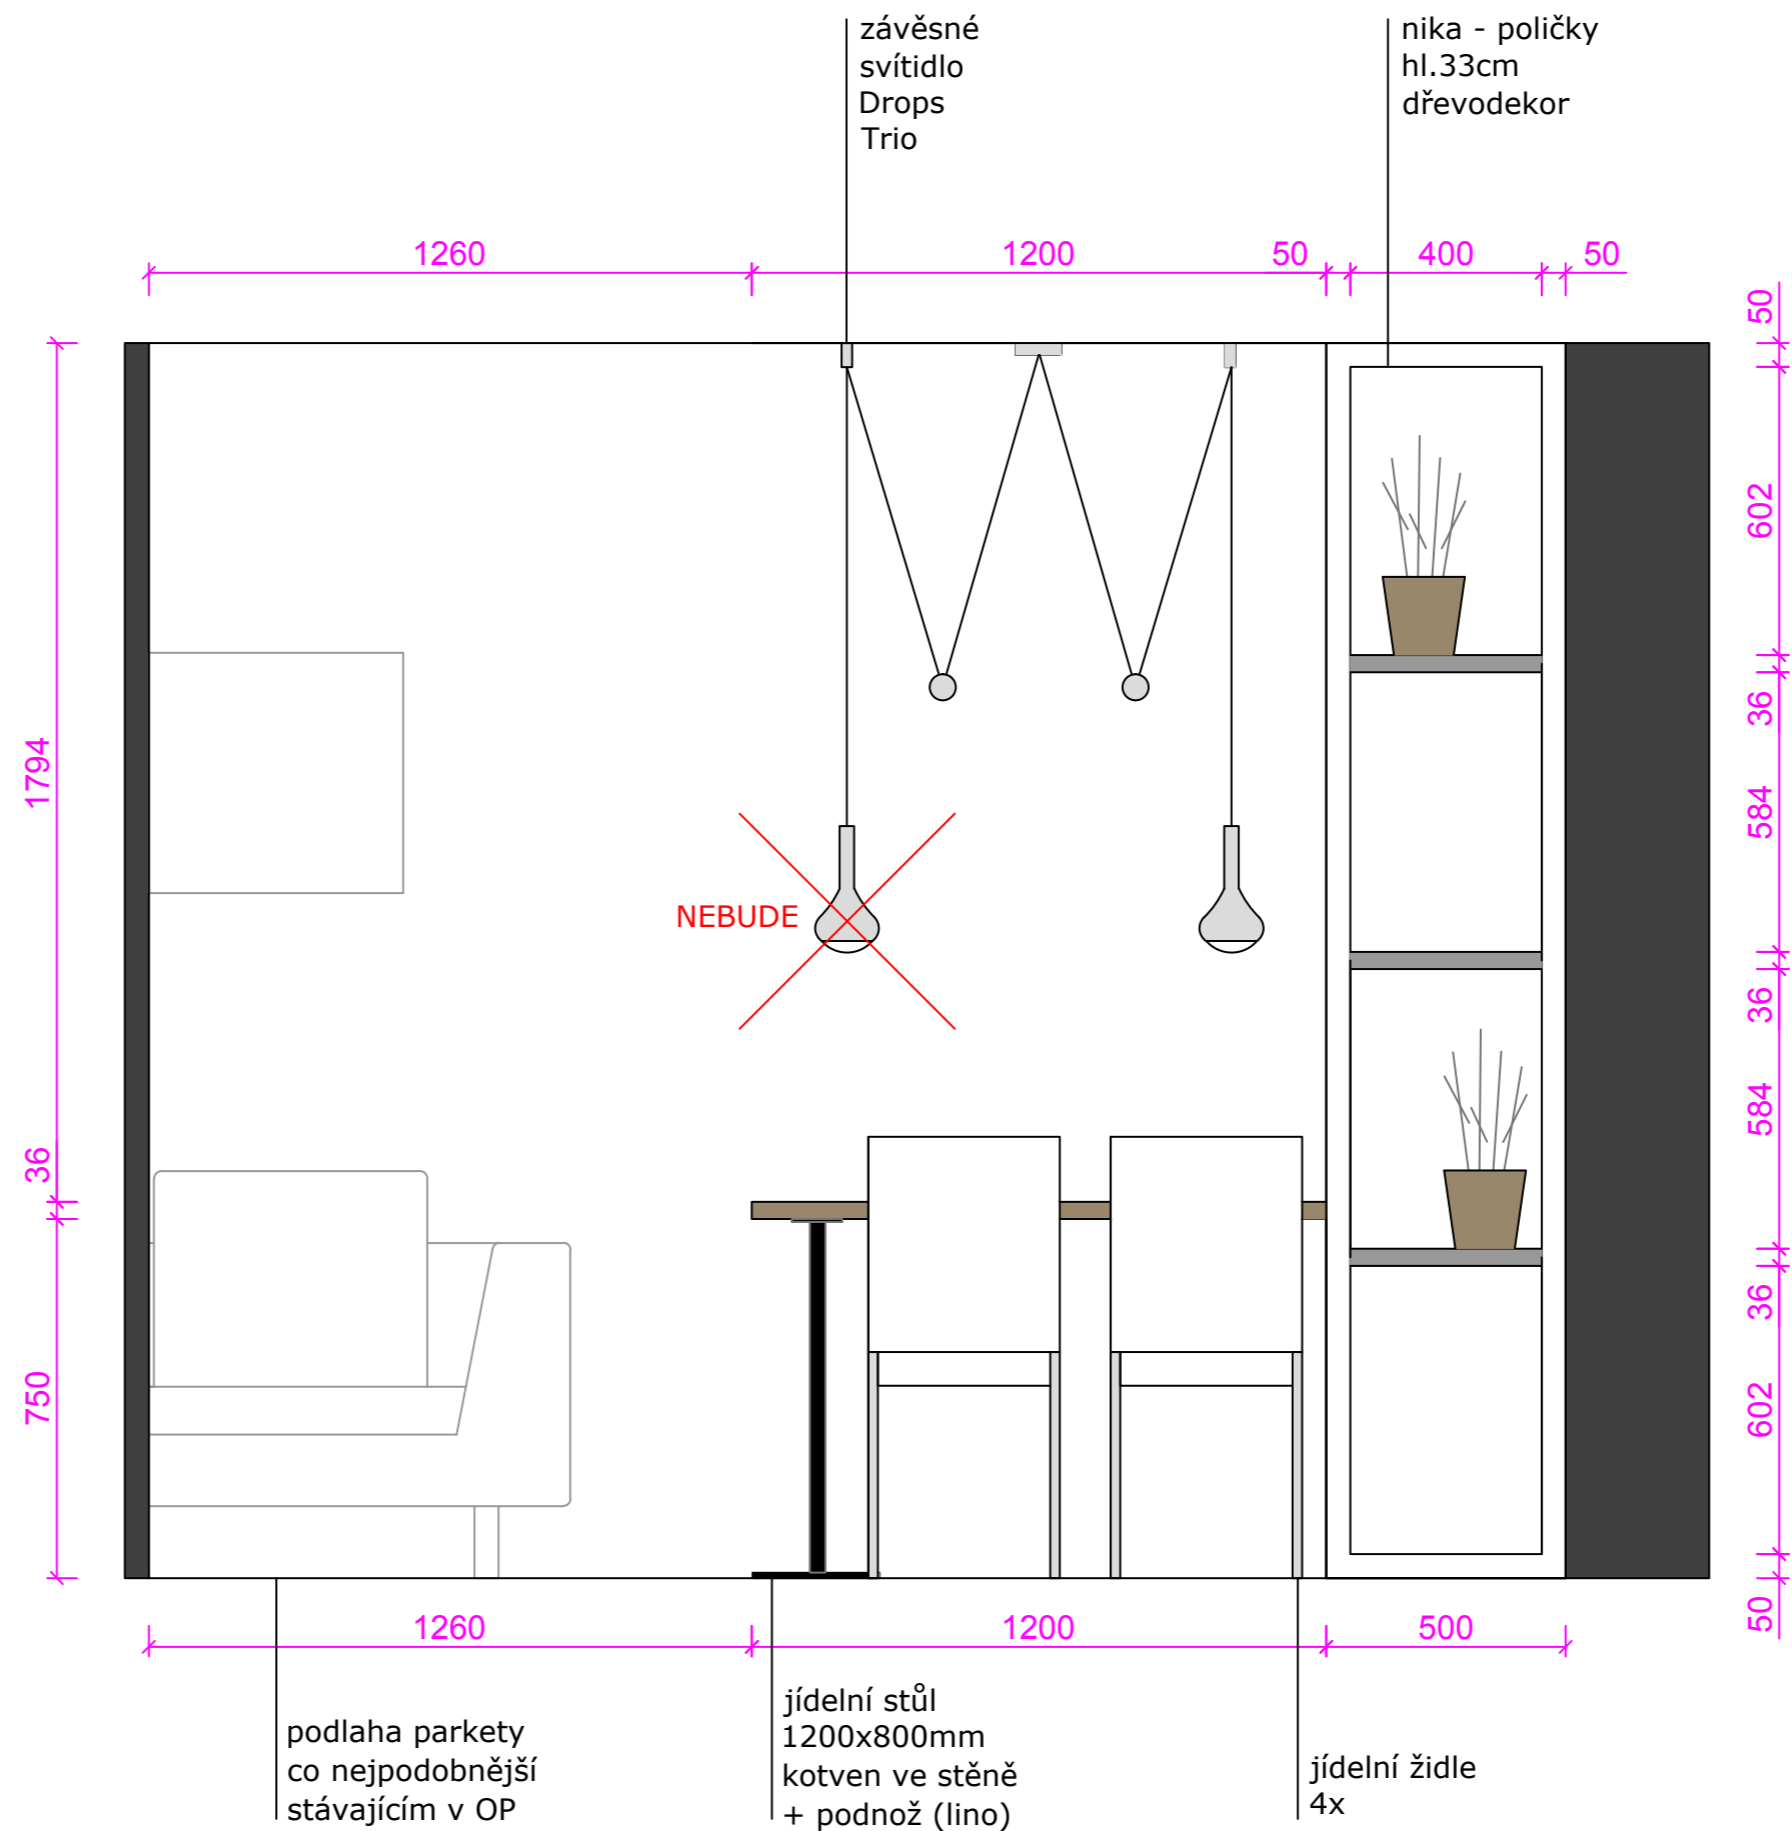

NEVÝHODY

- menší průchod mezi knihovnou a sedací soupravou

PŮDORYS - stavební úpravy

POPIS:

- zbourání nosné stěny, zanechání sloupku u vnější nosné stěny v šířce 500mm
- zrušení dveří vedoucích z chodby do obývacího p.
- zrušení dveří vedoucích z kuchyně do obývacího p.
- nové jádro

DOKUMENTACE - pro statický posudek

POPIS:

- zbourání nosné stěny, zanechání sloupku u vnější nosné stěny v šířce 500mm

DOKUMENTACE - pro statický posudek - pohled na stěnu od kuchyňské linky

ELEKTROINSTALACE

svod do šatny - router data + kabelová TV

ELEKTROINSTALACE

ELEKTROINSTALACE

ELEKTROINSTALACE

POHLED - na kuchyňskou linku

Poznámka: kuchyňská zástěna je bílá

POHLED - na dveře

Poznámka: výška skříněk dle zařizovacích předmětů, které vybere klient

POHLED - na okna

POHLED - na niku

KUCHYNĚ - plošné materiály

pracovní deska Dub Bardolino šedý, Egger H1146ST30

horní dvířka: dub bardolino šedý, Egger H1146ST30

spodní dvířka: Černá grafit, Egger U961ST30