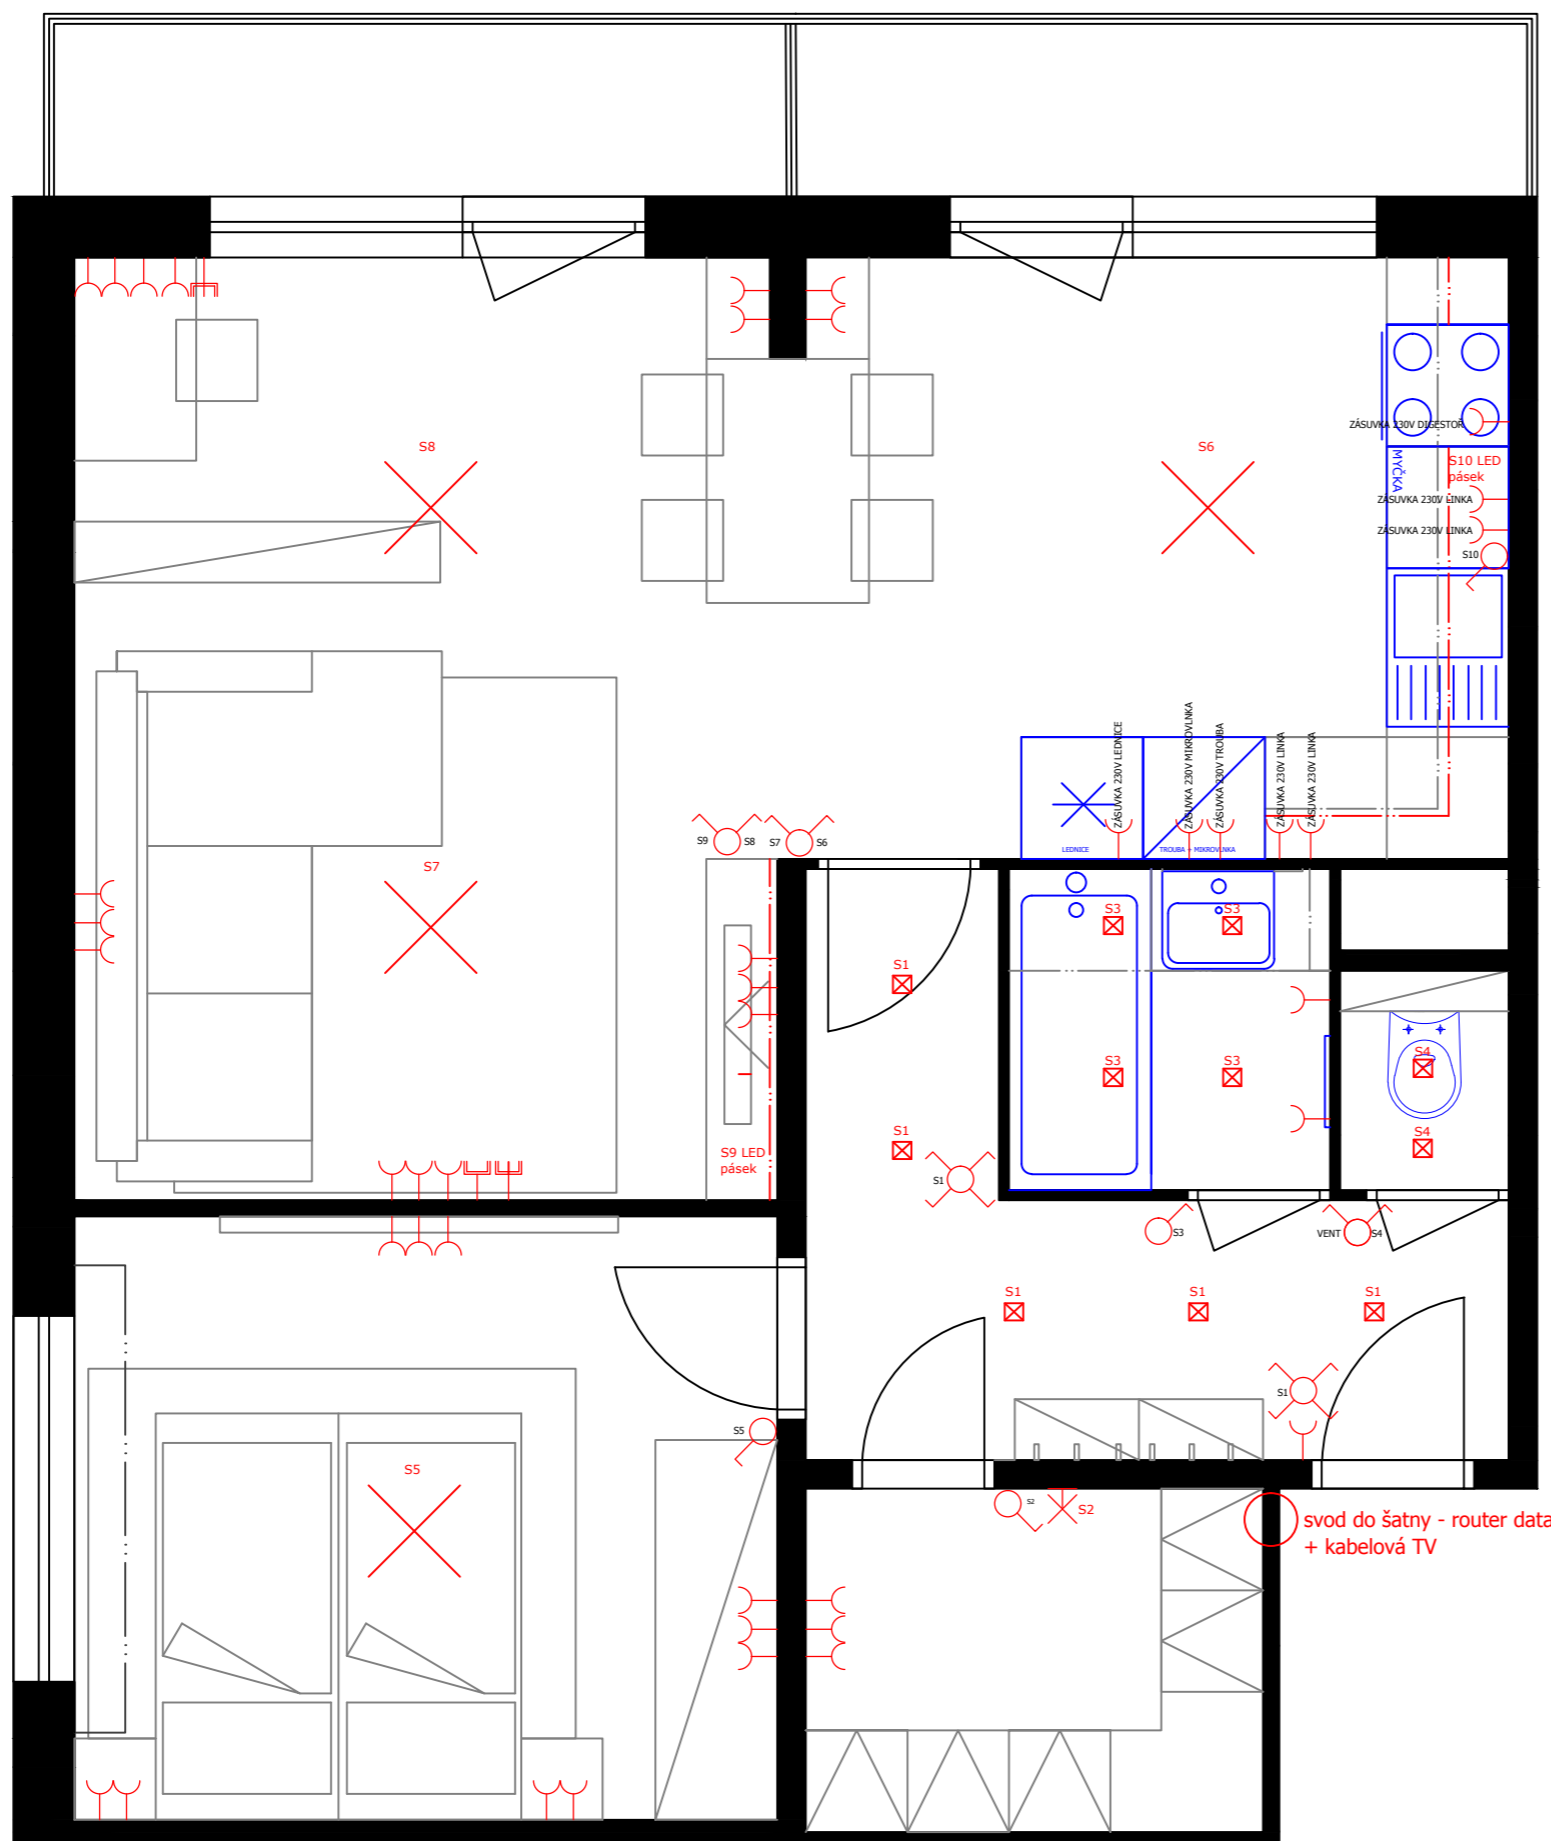

NEVÝHODY

- menší průchod mezi knihovnou a sedací soupravou

PŮDORYS - stavební úpravy

POPIS:

- zbourání nosné stěny, zanechání sloupku u vnější nosné stěny v šířce 500mm
- zrušení dveří vedoucích z chodby do obývacího p.
- zrušení dveří vedoucích z kuchyně do obývacího p.
- nové jádro

DOKUMENTACE - pro statický posudek

POPIS:

- zbourání nosné stěny, zanechání sloupku u vnější nosné stěny v šířce 500mm

DOKUMENTACE - pro statický posudek - pohled na stěnu od kuchyňské linky

ELEKTROINSTALACE

svod do šatny - router data + kabelová TV

ELEKTROINSTALACE

ELEKTROINSTALACE

ELEKTROINSTALACE

POHLED - na kuchyňskou linku

Poznámka: kuchyňská zástěna je bílá

POHLED - na dveře

Poznámka: výška skříněk dle zařizovacích předmětů, které vybere klient