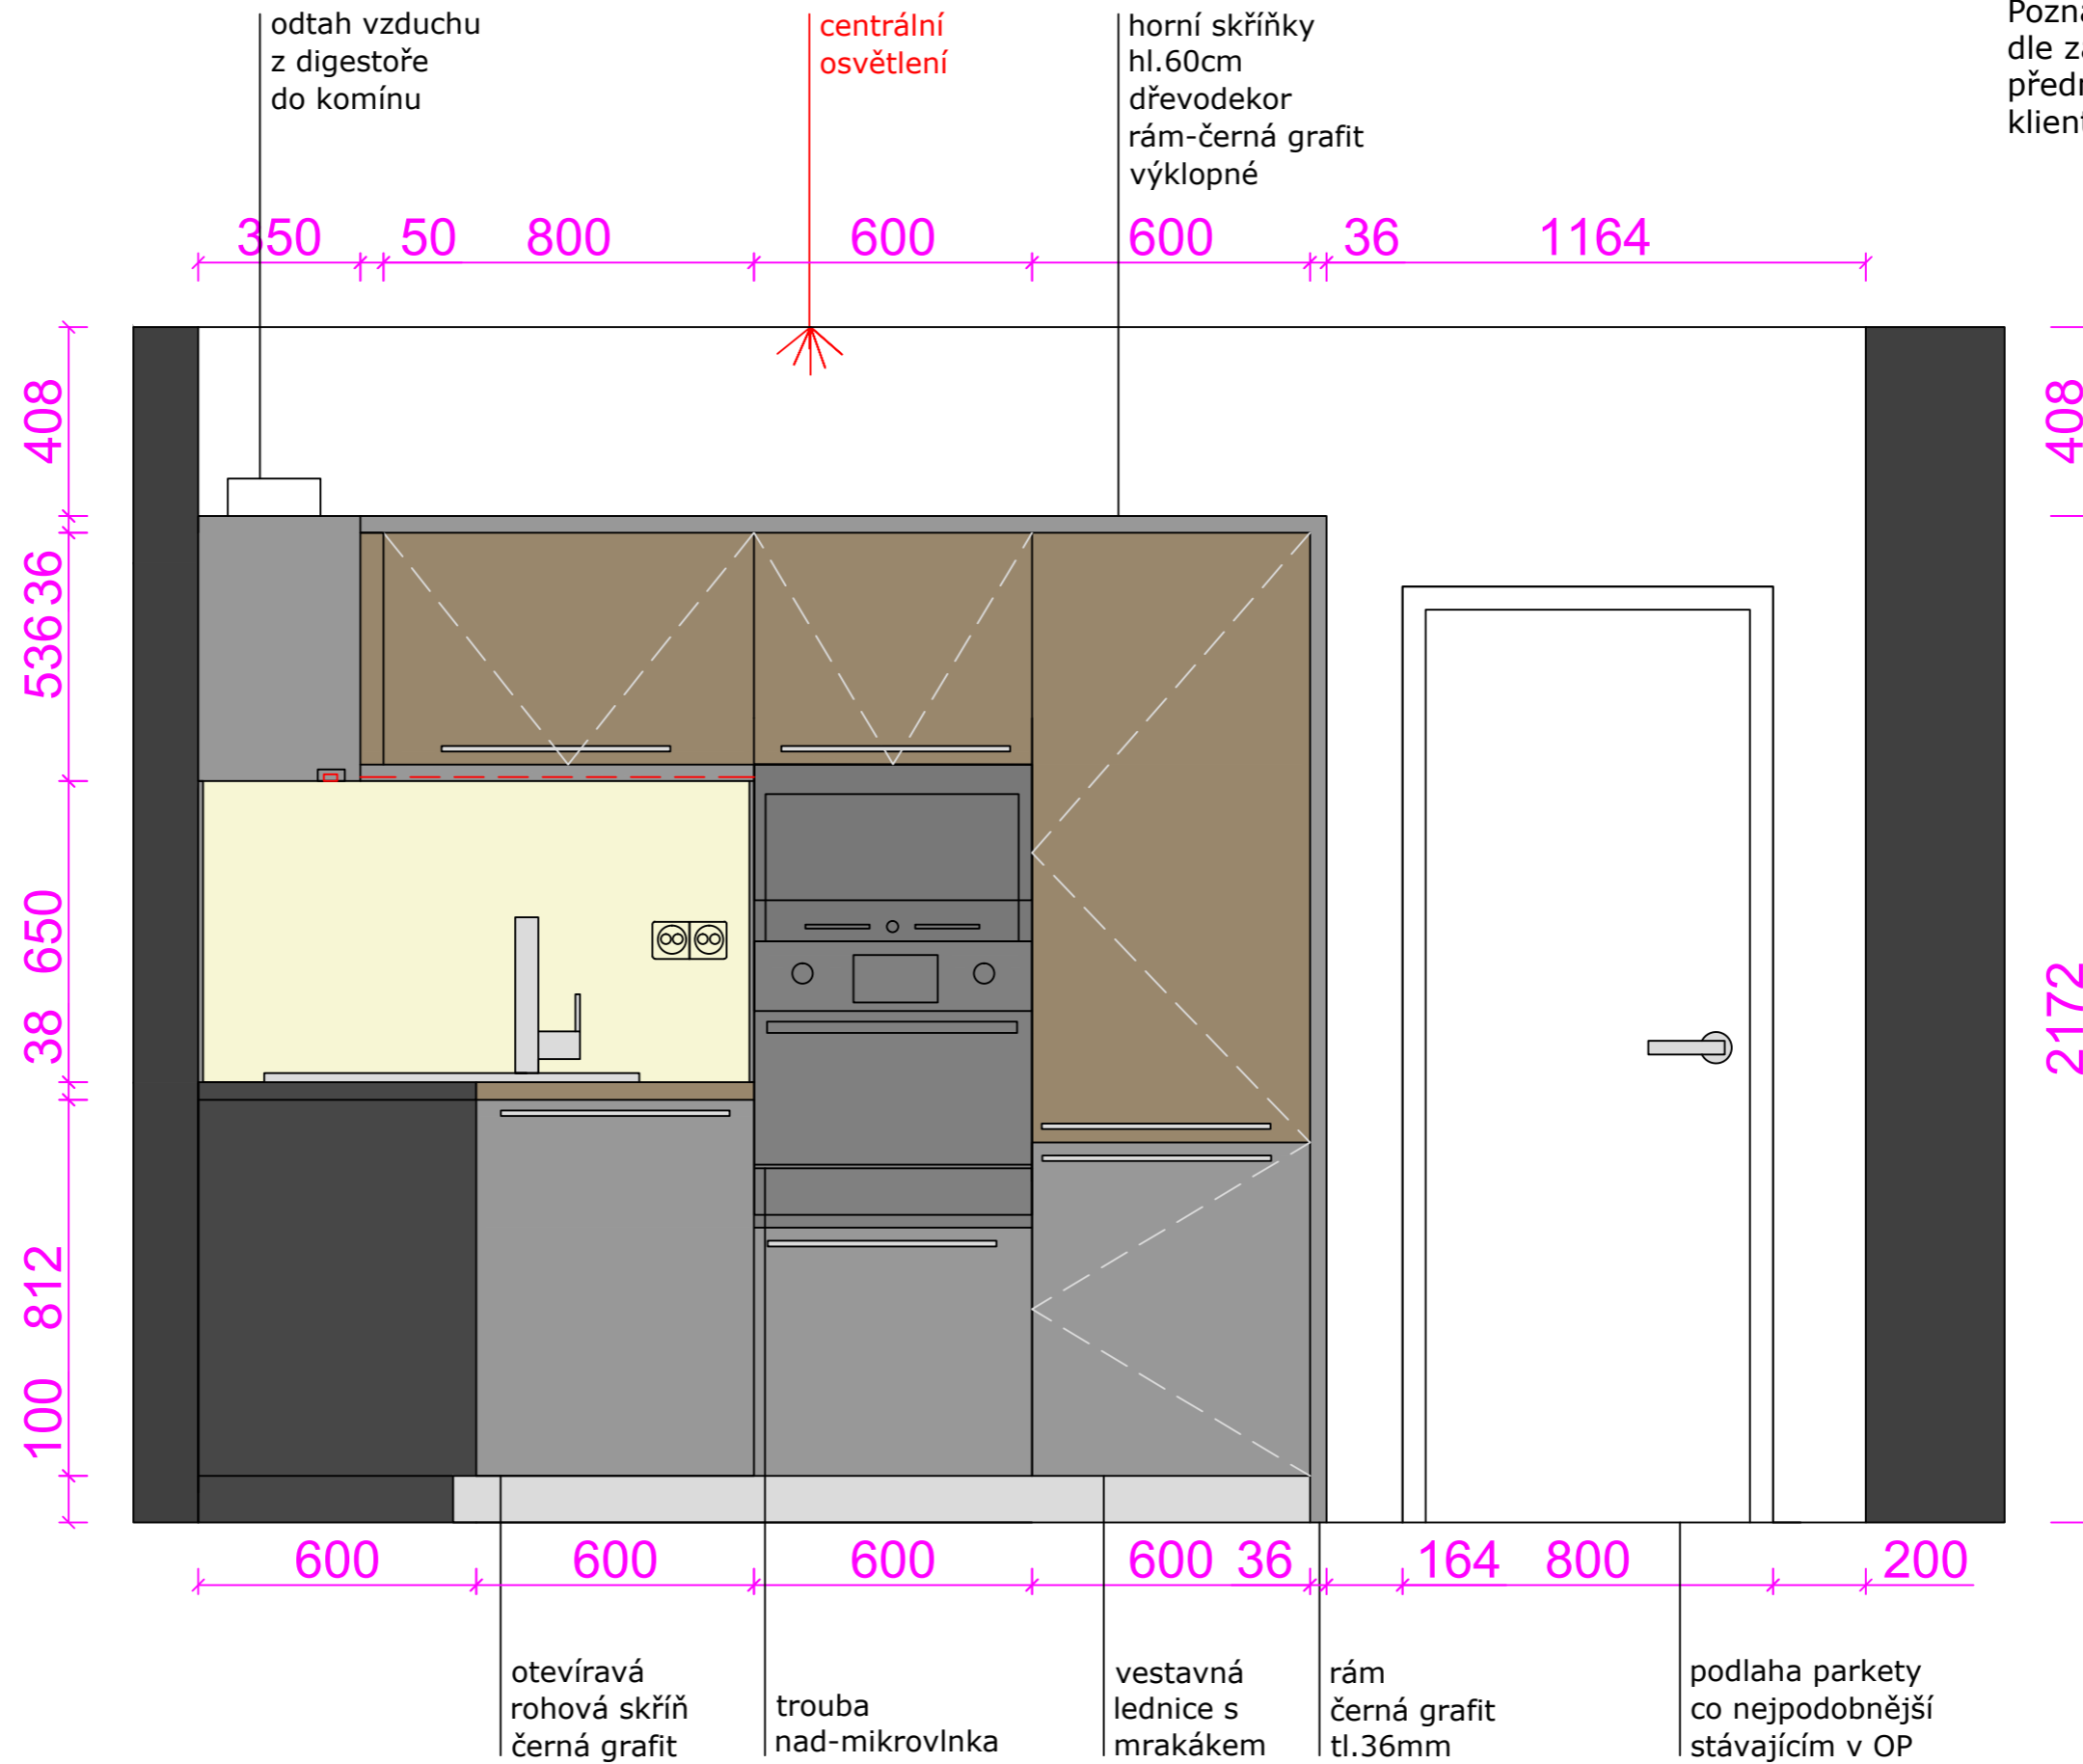

NEVÝHODY

- menší průchod mezi knihovnou a sedací soupravou

PŮDORYS - stavební úpravy

POPIS:

- zbourání nosné stěny, zanechání sloupku u vnější nosné stěny v šířce 500mm
- zrušení dveří vedoucích z chodby do obývacího p.
- zrušení dveří vedoucích z kuchyně do obývacího p.
- nové jádro

DOKUMENTACE - pro statický posudek

POPIS:

- zbourání nosné stěny, zanechání sloupku u vnější nosné stěny v šířce 500mm

DOKUMENTACE - pro statický posudek - pohled na stěnu od kuchyňské linky

ELEKTROINSTALACE

svod do šatny - router data + kabelová TV

ELEKTROINSTALACE

ELEKTROINSTALACE

ELEKTROINSTALACE

POHLED - na kuchyňskou linku

Poznámka: kuchyňská zástěna je bílá

POHLED - na dveře

Poznámka: výška skříněk dle zařizovacích předmětů, které vybere klient

POHLED - na okna

POHLED - na niku

KUCHYNĚ - plošné materiály

pracovní deska Dub Bardolino šedý, Egger H1146ST30

horní dvířka: dub bardolino šedý, Egger H1146ST30

spodní dvířka: Černá grafit, Egger U961ST30