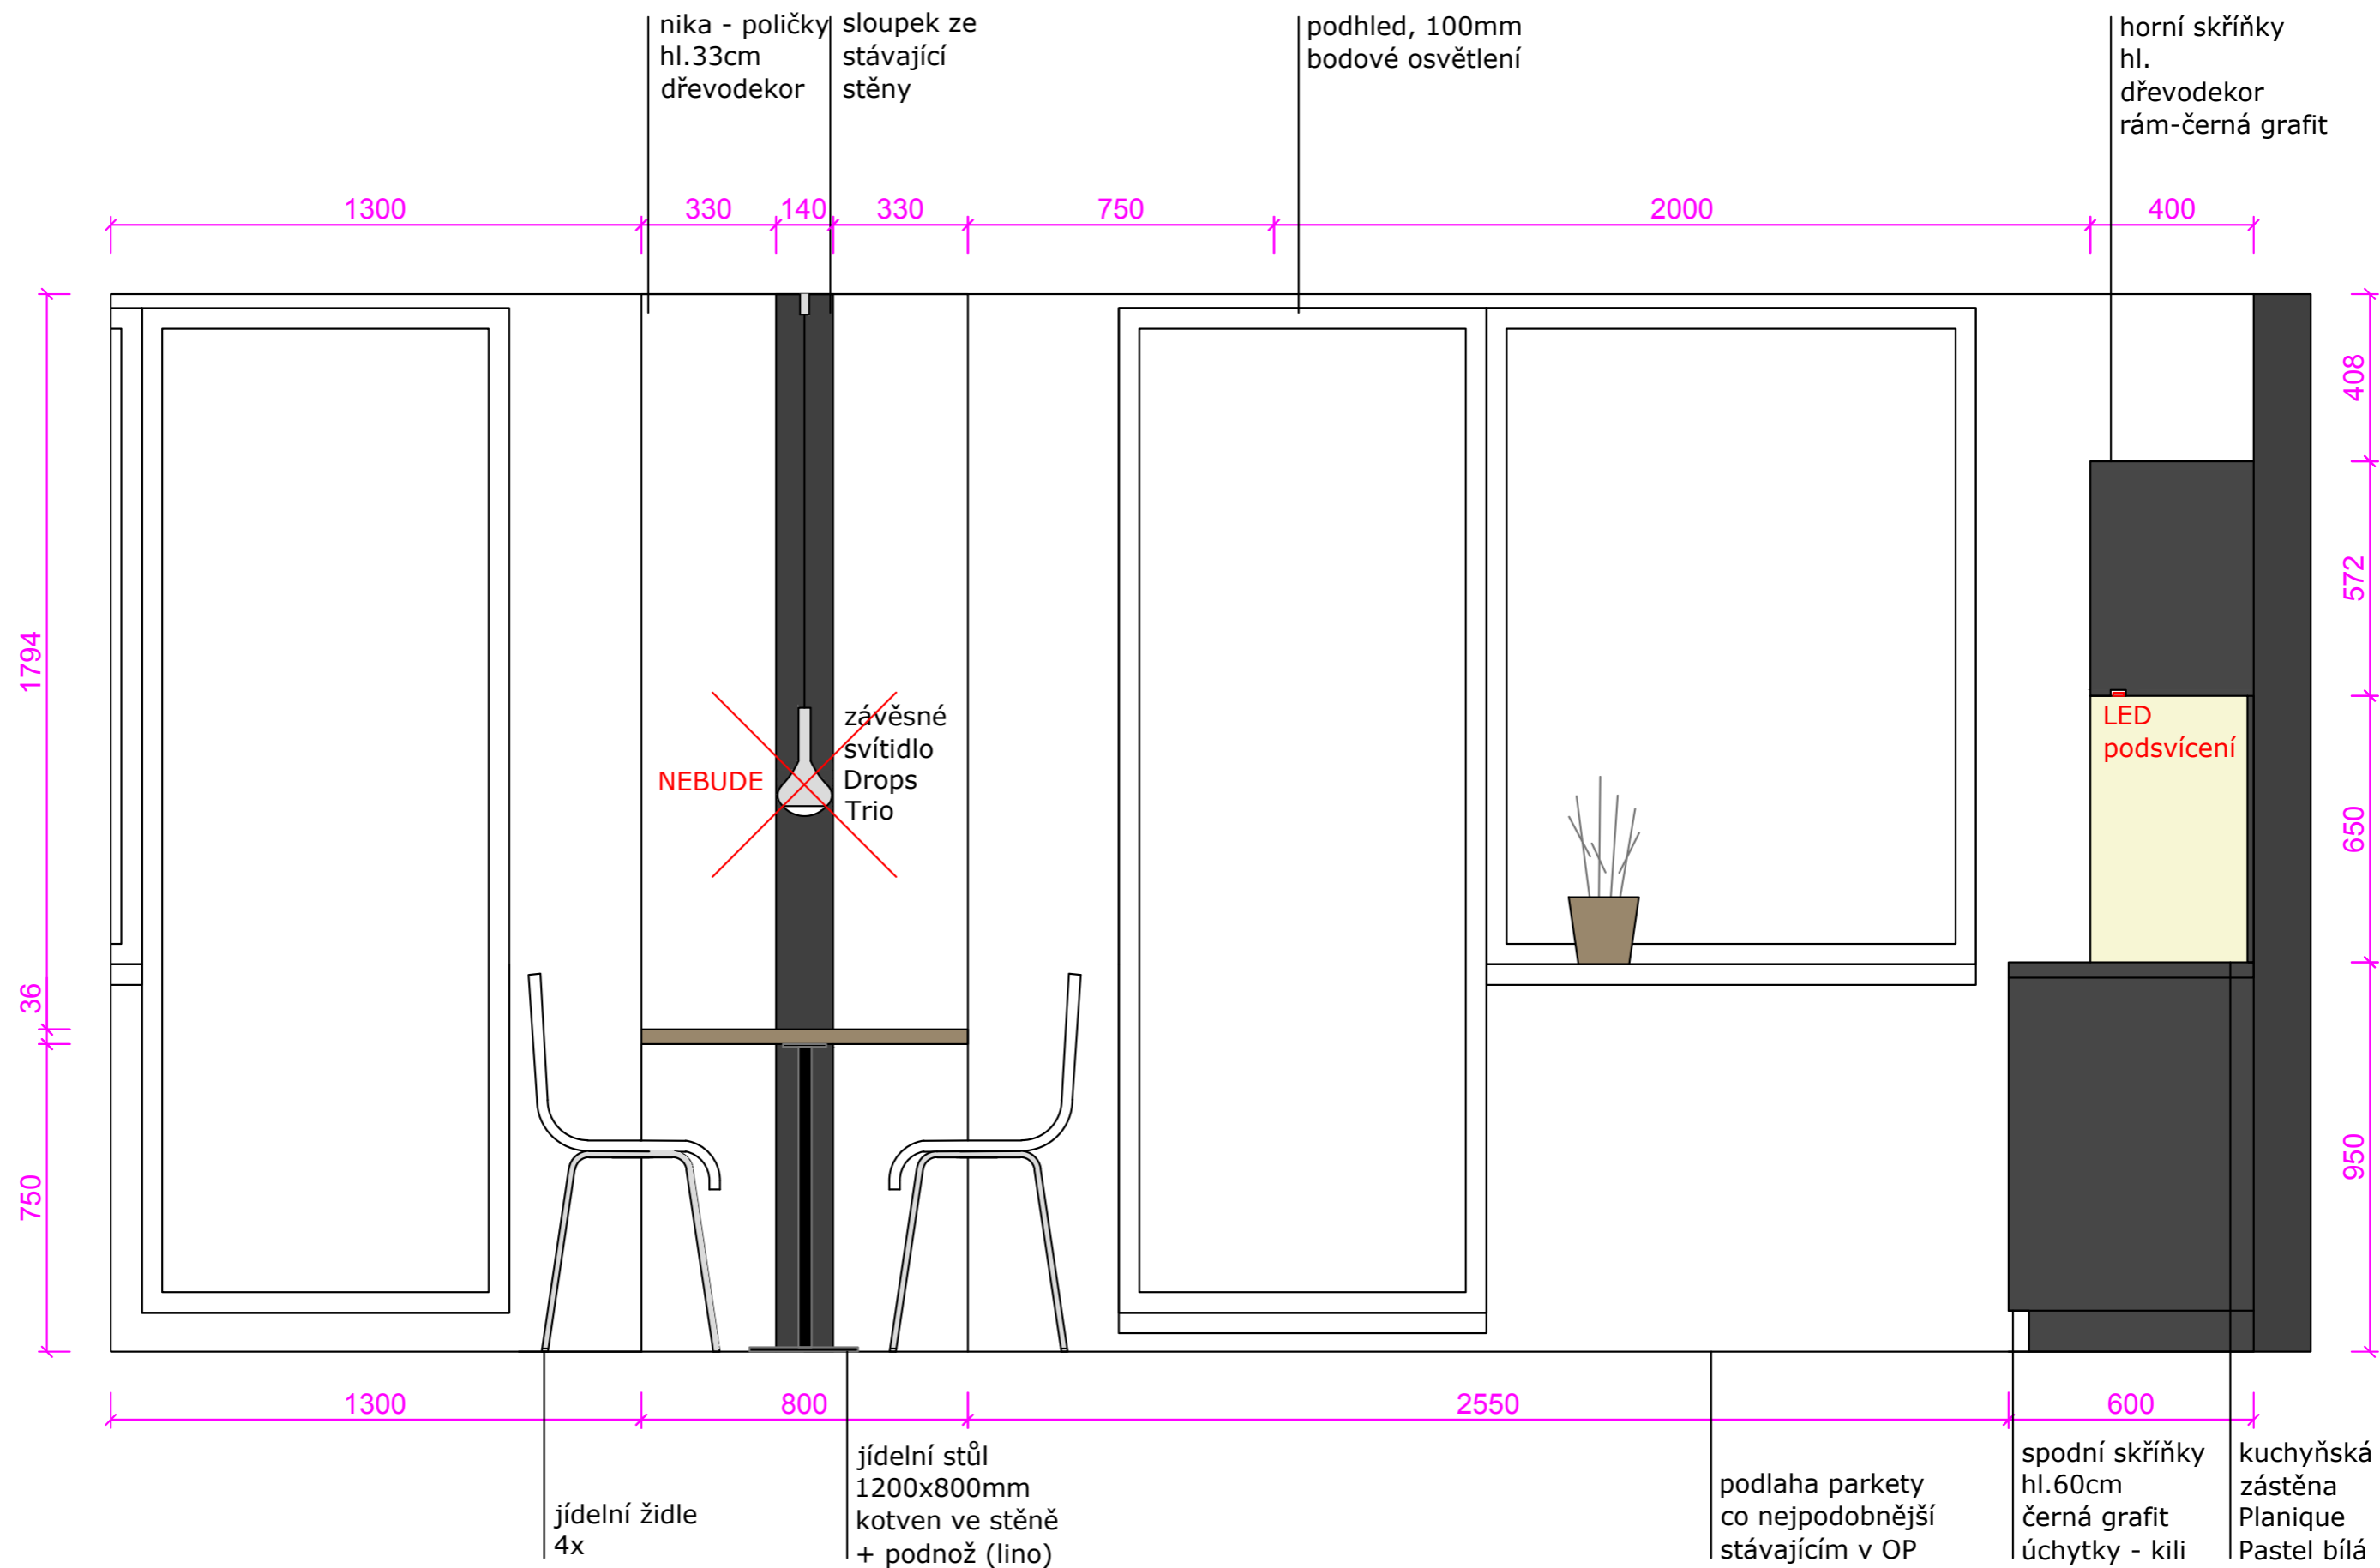

NEVÝHODY

- menší průchod mezi knihovnou a sedací soupravou

PŮDORYS - stavební úpravy

POPIS:

- zbourání nosné stěny, zanechání sloupku u vnější nosné stěny v šířce 500mm
- zrušení dveří vedoucích z chodby do obývacího p.
- zrušení dveří vedoucích z kuchyně do obývacího p.
- nové jádro

DOKUMENTACE - pro statický posudek

POPIS:

- zbourání nosné stěny, zanechání sloupku u vnější nosné stěny v šířce 500mm

DOKUMENTACE - pro statický posudek - pohled na stěnu od kuchyňské linky

ELEKTROINSTALACE

svod do šatny - router data + kabelová TV

ELEKTROINSTALACE

ELEKTROINSTALACE

ELEKTROINSTALACE

POHLED - na kuchyňskou linku

Poznámka: kuchyňská zástěna je bílá

POHLED - na dveře

Poznámka: výška skříněk dle zařizovacích předmětů, které vybere klient

POHLED - na okna

POHLED - na niku

KUCHYNĚ - plošné materiály

pracovní deska Dub Bardolino šedý, Egger H1146ST30

horní dvířka: dub bardolino šedý, Egger H1146ST30

spodní dvířka: Černá grafit, Egger U961ST30