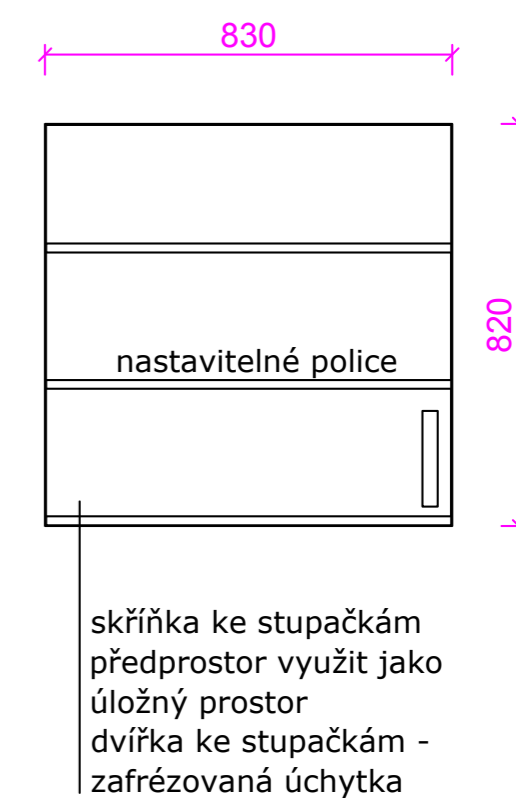

POHLED - na radiátor

POHLED - na WC

SKŘÍŇKA KE STUPAČKÁM

POHLED NA 1. DVÍŘKA

POHLED NA 2. DVÍŘKA

KOUPELNA - produkty

umyvadlo Laufen PRO A, Bagno

zavesné wc SAPHO IDEA, Bagno