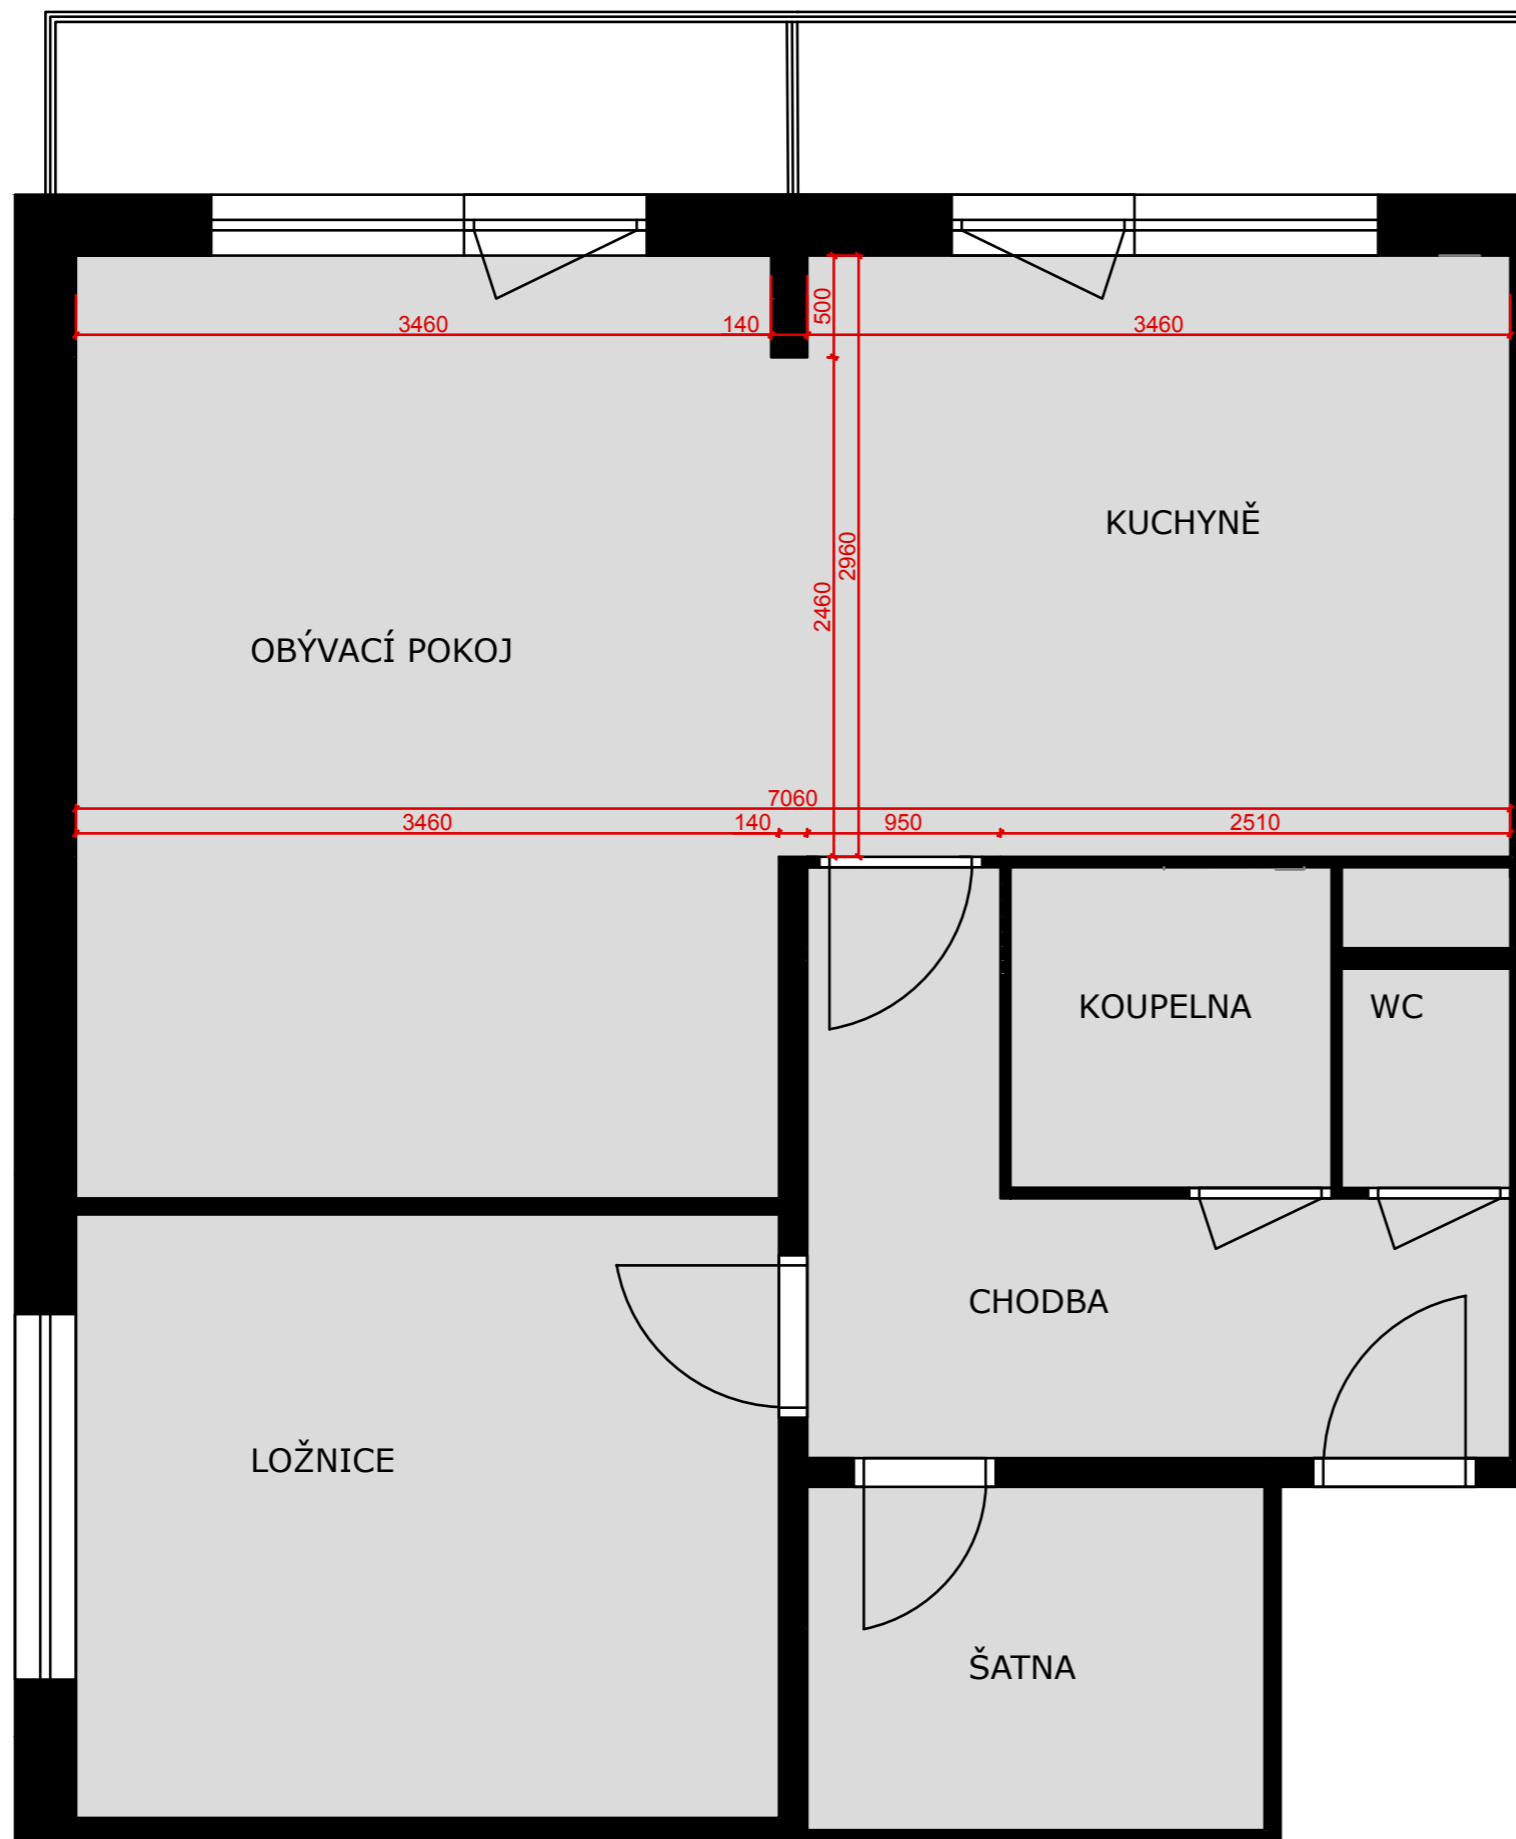

NÁVRH INTERIÉRU

Byt, Brno

PŮDORYS

Pozn.:
výklenky v podhledu u oken v kuchyni a obývacím pokoji, kvůli malé výšce mezi oknem a stropem, možno využít na závěsy/záclony

VÝHODY

- propojení kuchyně a obývacího pokoje
- větší přehlednost
- velký kuchyňský kout
- není příčka mezi obývacím pokojem a kuchyní
- oddělení pracovního koutu od obývacího pokoje
- větší průchody u sedačky

NEVÝHODY

- menší průchod mezi knihovnou a sedací soupravou

PŮDORYS - stavební úpravy

POPIS:

- zbourání nosné stěny, zanechání sloupku u vnější nosné stěny v šířce 500mm
- zrušení dveří vedoucích z chodby do obývacího p.
- zrušení dveří vedoucích z kuchyně do obývacího p.
- nové jádro

DOKUMENTACE - pro statický posudek

POPIS:

- zbourání nosné stěny, zanechání sloupku u vnější nosné stěny v šířce 500mm

DOKUMENTACE - pro statický posudek - pohled na stěnu od kuchyňské linky

ELEKTROINSTALACE