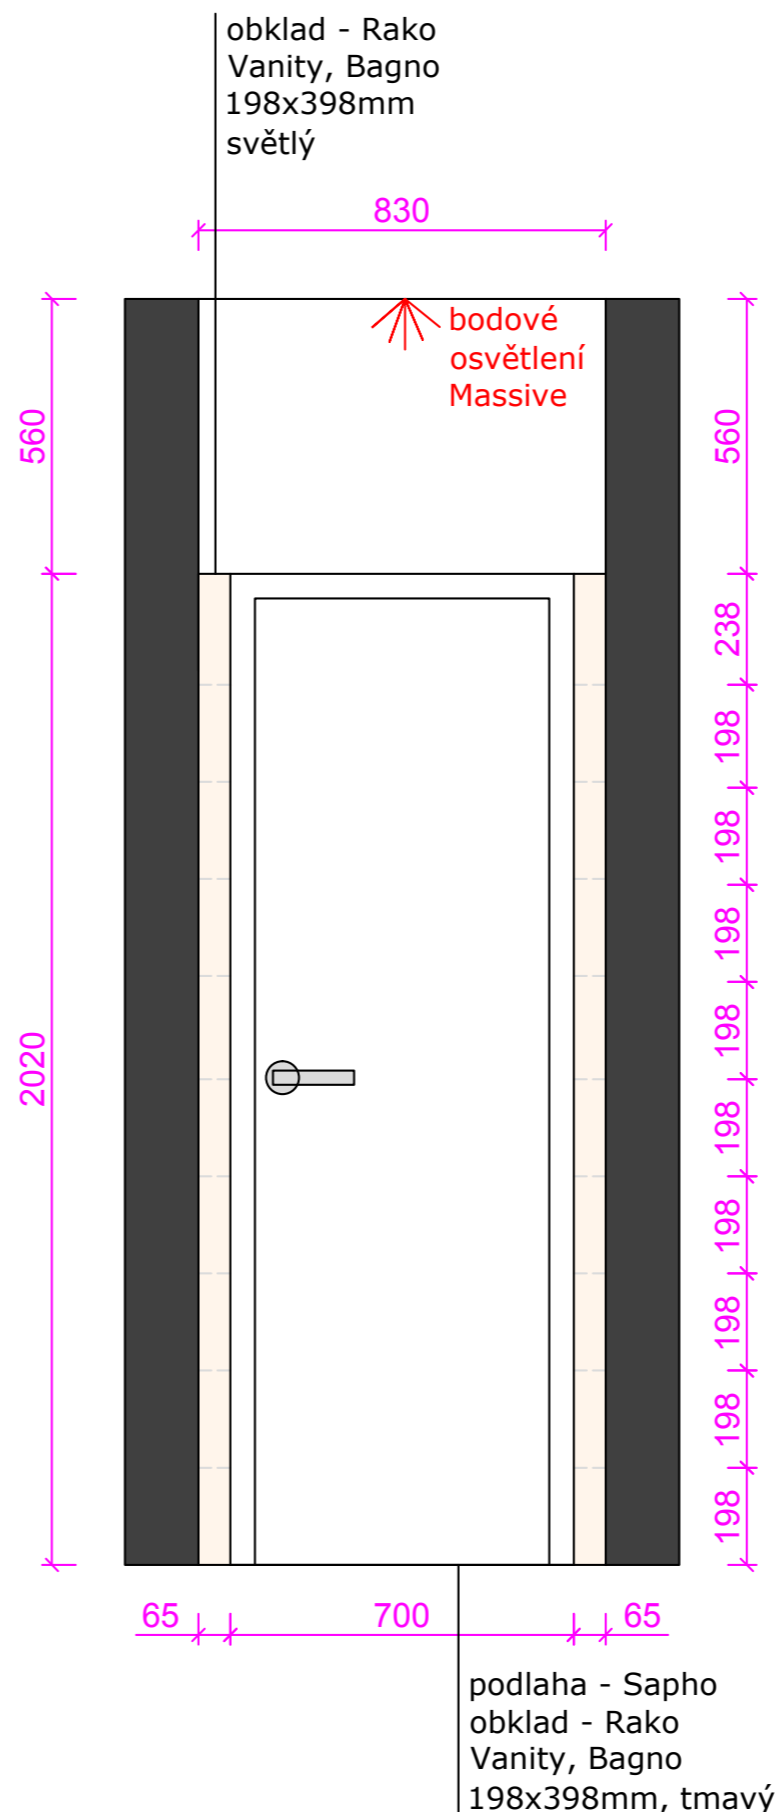

POHLED - na WC