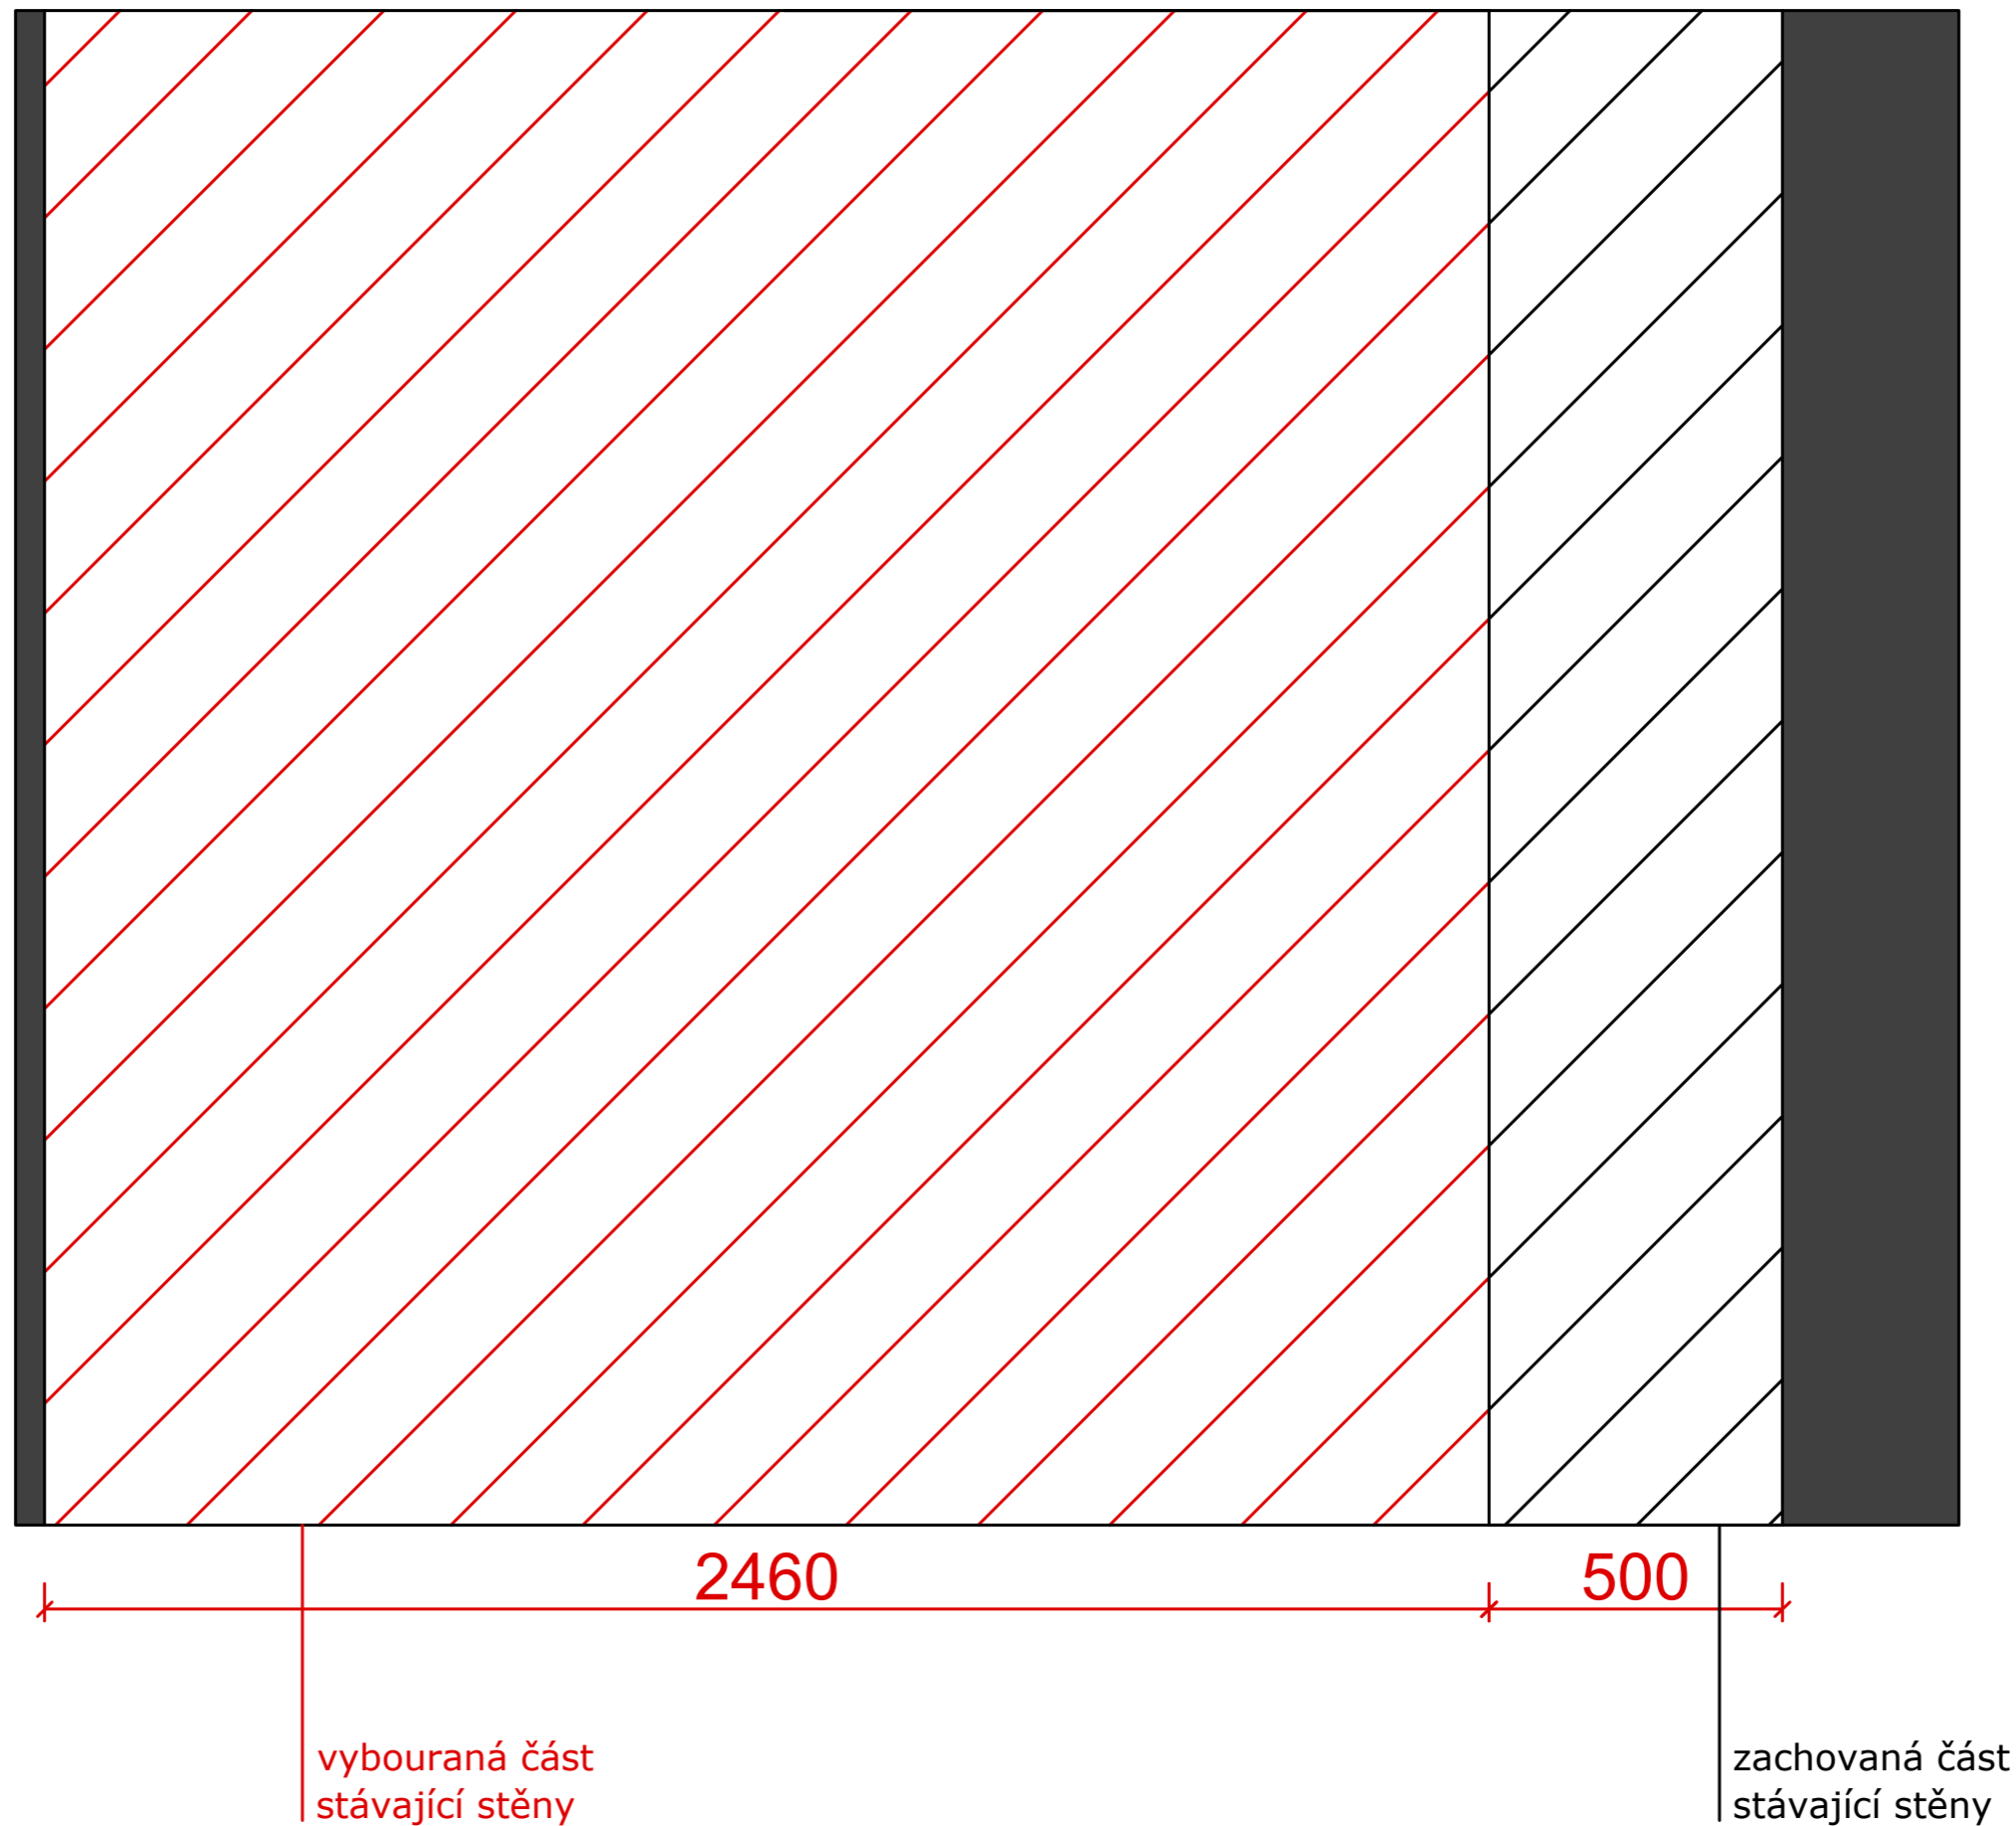

NEVÝHODY

- menší průchod mezi knihovnou a sedací soupravou

PŮDORYS - stavební úpravy

POPIS:

- zbourání nosné stěny, zanechání sloupku u vnější nosné stěny v šířce 500mm
- zrušení dveří vedoucích z chodby do obývacího p.
- zrušení dveří vedoucích z kuchyně do obývacího p.
- nové jádro

DOKUMENTACE - pro statický posudek

POPIS:

- zbourání nosné stěny, zanechání sloupku u vnější nosné stěny v šířce 500mm

DOKUMENTACE - pro statický posudek - pohled na stěnu od kuchyňské linky

ELEKTROINSTALACE