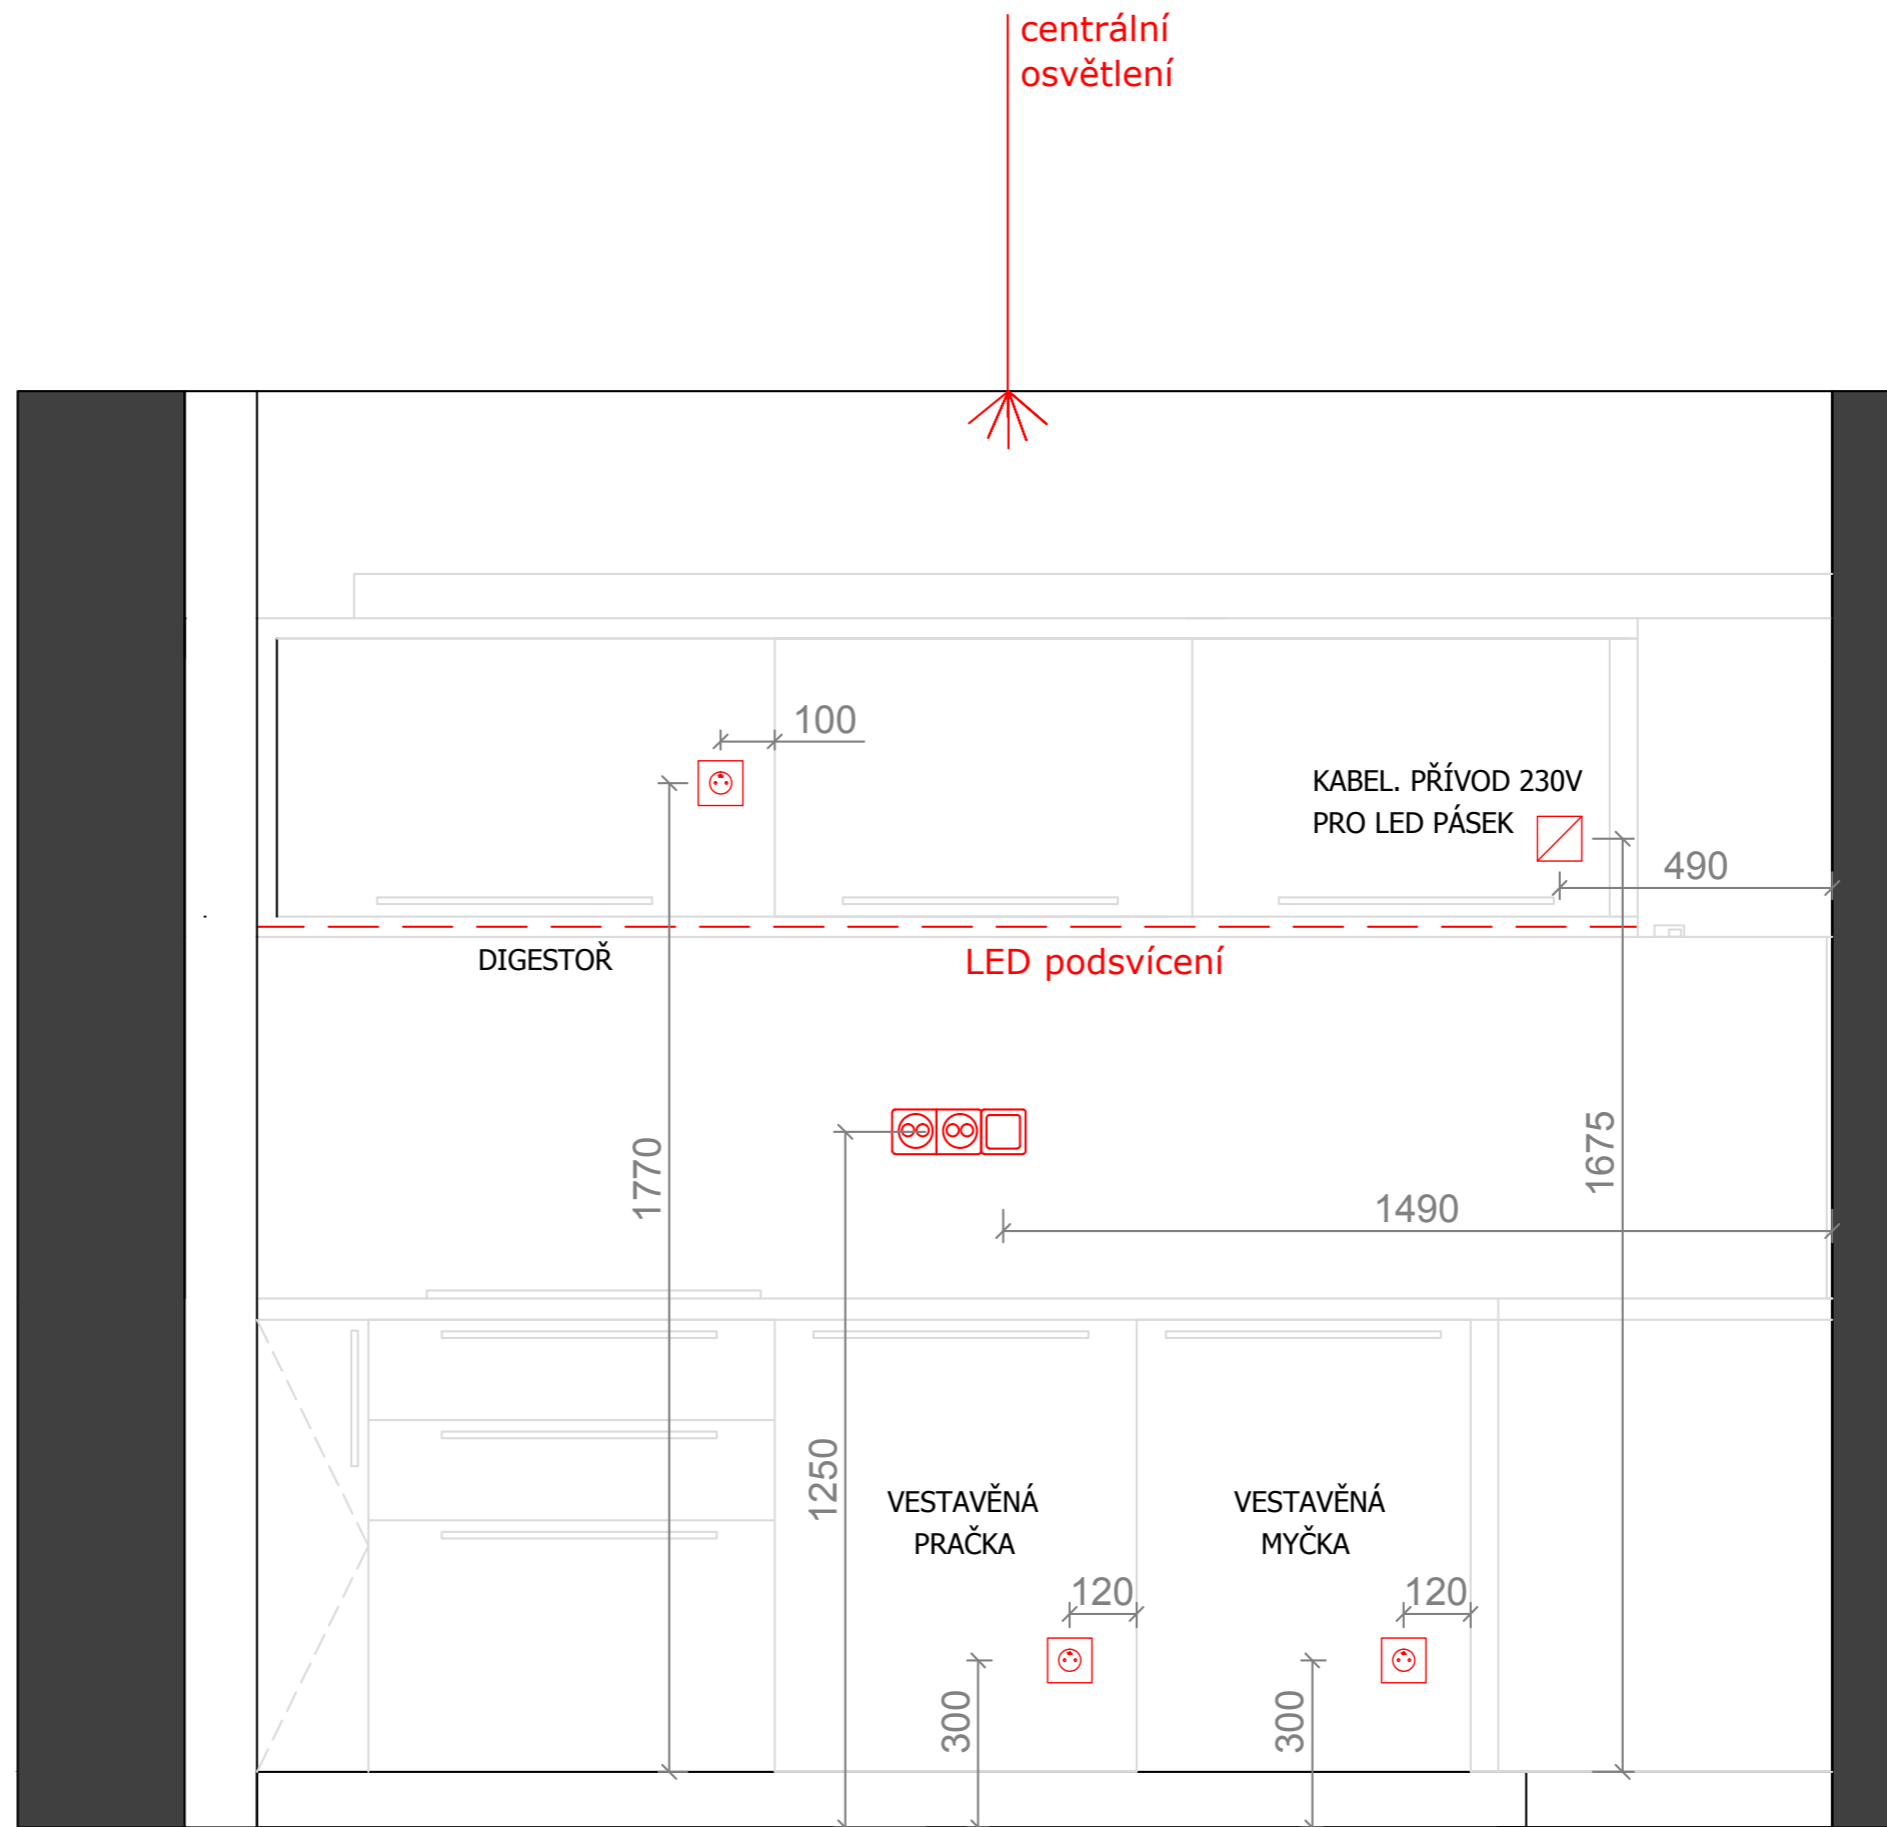

NEVÝHODY

- menší průchod mezi knihovnou a sedací soupravou

PŮDORYS - stavební úpravy

POPIS:

- zbourání nosné stěny, zanechání sloupku u vnější nosné stěny v šířce 500mm
- zrušení dveří vedoucích z chodby do obývacího p.
- zrušení dveří vedoucích z kuchyně do obývacího p.
- nové jádro

DOKUMENTACE - pro statický posudek

POPIS:

- zbourání nosné stěny, zanechání sloupku u vnější nosné stěny v šířce 500mm

DOKUMENTACE - pro statický posudek - pohled na stěnu od kuchyňské linky

ELEKTROINSTALACE

svod do šatny - router data + kabelová TV

ELEKTROINSTALACE

ELEKTROINSTALACE

ELEKTROINSTALACE

POHLED - na kuchyňskou linku

Poznámka: kuchyňská zástěna je bílá

POHLED - na dveře

Poznámka: výška skříněk dle zařizovacích předmětů, které vybere klient