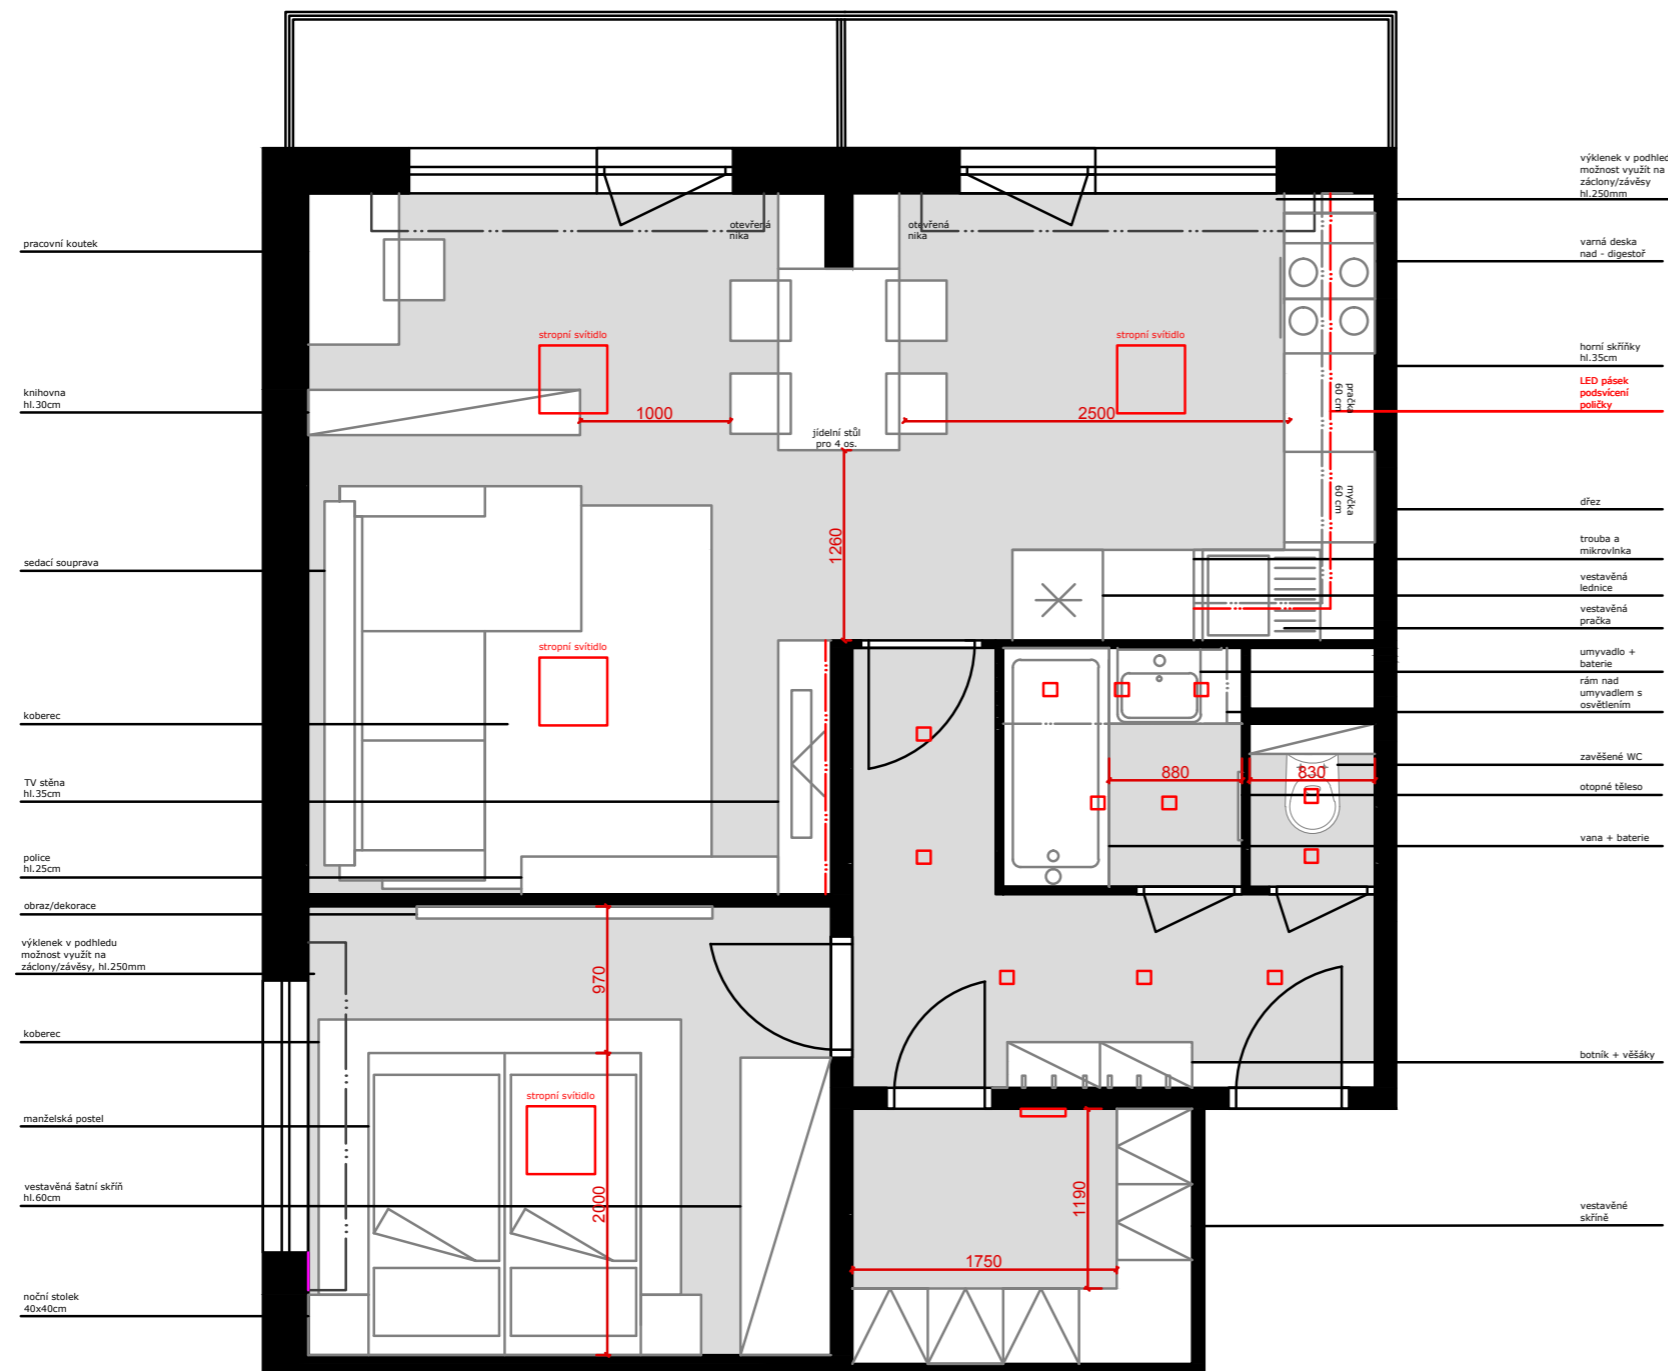

NÁVRH INTERIÉRU

Byt, Brno

PŮDORYS

Pozn.:
výklenky v podhledu u oken v kuchyni a obývacím pokoji, kvůli malé výšce mezi oknem a stropem, možno využít na závěsy/záclony

VÝHODY

- propojení kuchyně a obývacího pokoje
- větší přehlednost
- velký kuchyňský kout
- není příčka mezi obývacím pokojem a kuchyní
- oddělení pracovního koutu od obývacího pokoje
- větší průchody u sedačky

NEVÝHODY

- menší průchod mezi knihovnou a sedací soupravou

PŮDORYS - stavební úpravy

POPIS:

- zbourání nosné stěny, zanechání sloupku u vnější nosné stěny v šířce 500mm
- zrušení dveří vedoucích z chodby do obývacího p.
- zrušení dveří vedoucích z kuchyně do obývacího p.
- nové jádro

DOKUMENTACE - pro statický posudek

POPIS:

- zbourání nosné stěny, zanechání sloupku u vnější nosné stěny v šířce 500mm

DOKUMENTACE - pro statický posudek - pohled na stěnu od kuchyňské linky

ELEKTROINSTALACE

svod do šatny - router data + kabelová TV

ELEKTROINSTALACE

ELEKTROINSTALACE

ELEKTROINSTALACE

POHLED - na kuchyňskou linku

Poznámka: kuchyňská zástěna je bílá

POHLED - na dveře

Poznámka: výška skříněk dle zařizovacích předmětů, které vybere klient