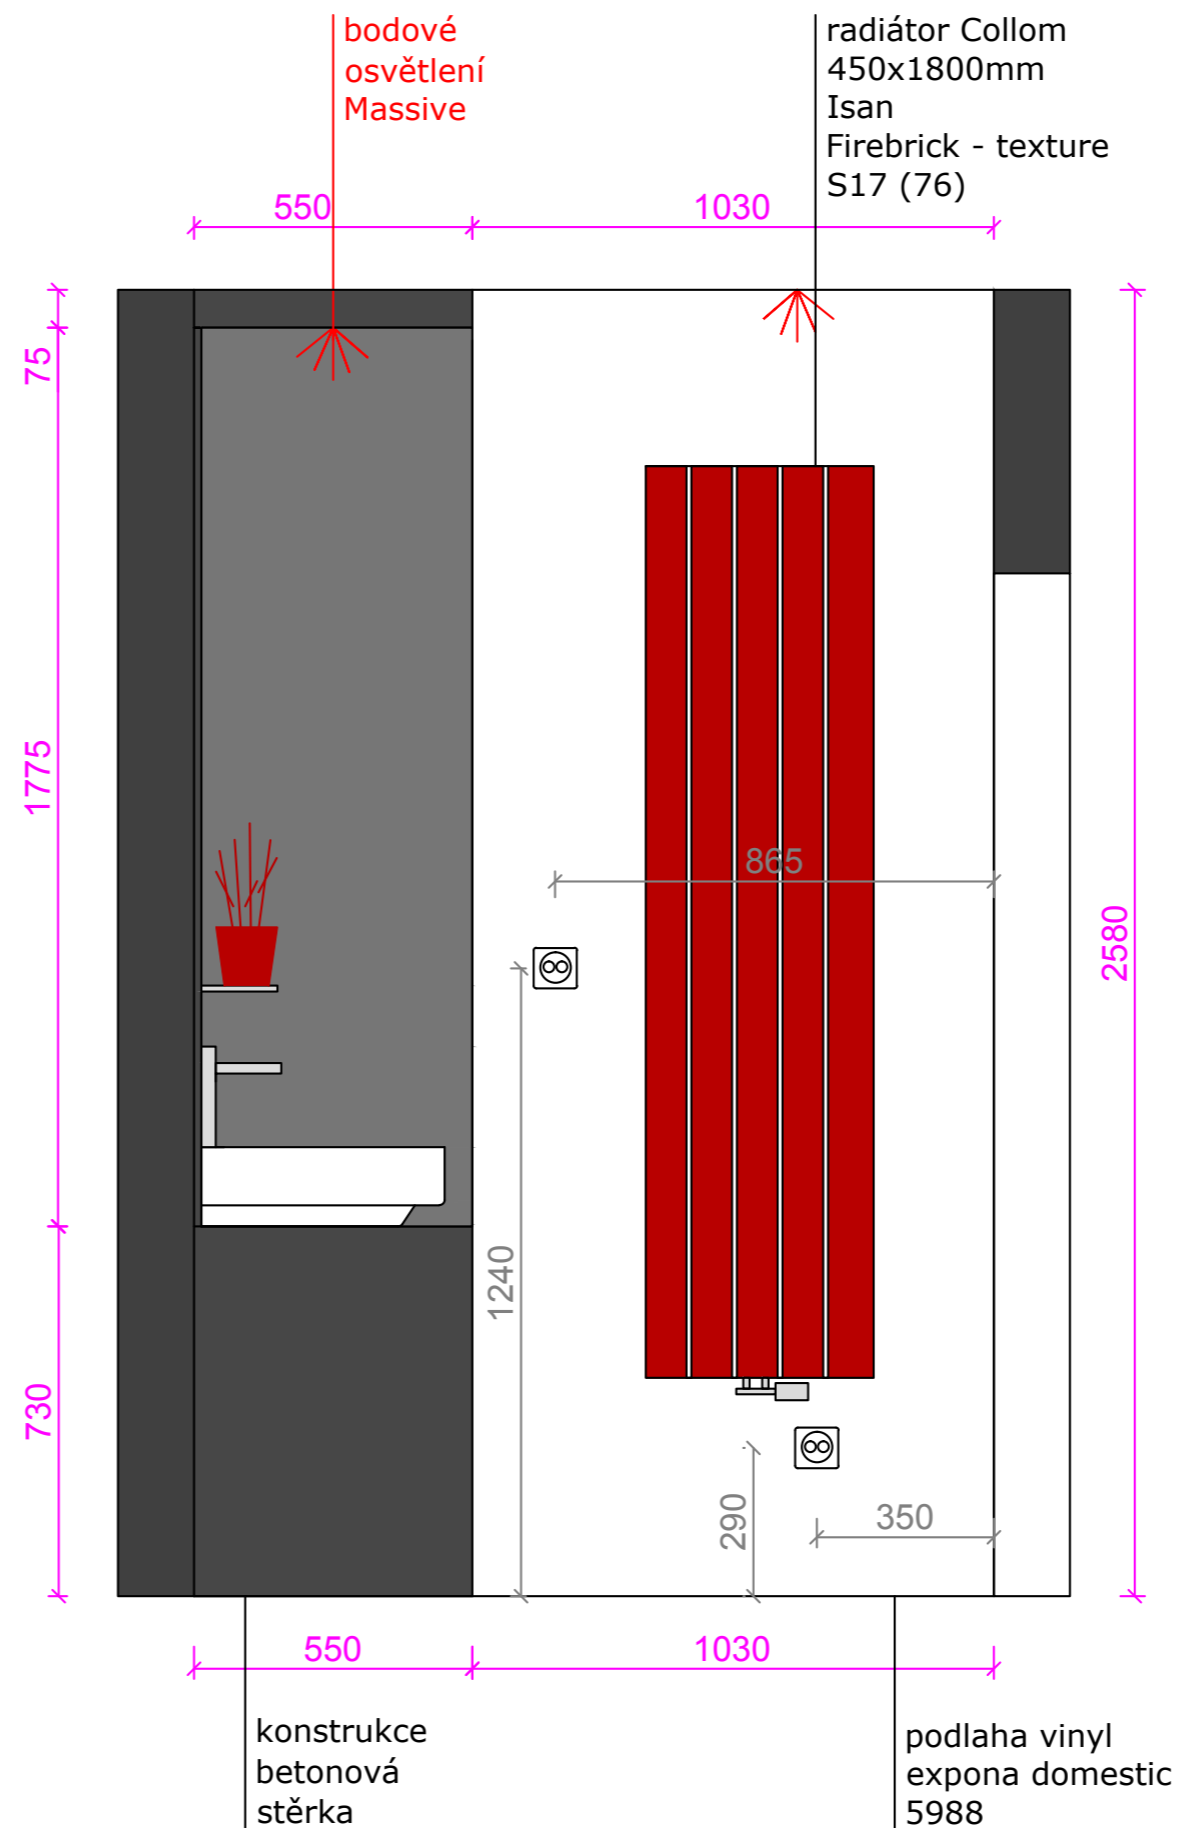

DOKUMENTACE - pro statický posudek

POPIS:

- zbourání nosné stěny, zanechání sloupku u vnější nosné stěny v šířce 500mm

DOKUMENTACE - pro statický posudek - pohled na stěnu od kuchyňské linky

ELEKTROINSTALACE

Poznámka: - připojení na kuchyni, nejsou uvedeny ve výkresu elektra !
 - svod do šatny - router data + kabelová TV
 - 1Gbit datový kabel
 - S3 vypínač - připojena také ventilace se zpožděním
 - VENT - ventilace

svod do šatny - router data + kabelová TV

ELEKTROINSTALACE

ELEKTROINSTALACE

ELEKTROINSTALACE

POHLED - na kuchyňskou linku

Poznámka: kuchyňská zástěna je bílá

POHLED - na dveře

Poznámka: výška skříněk dle zařizovacích předmětů, které vybere klient