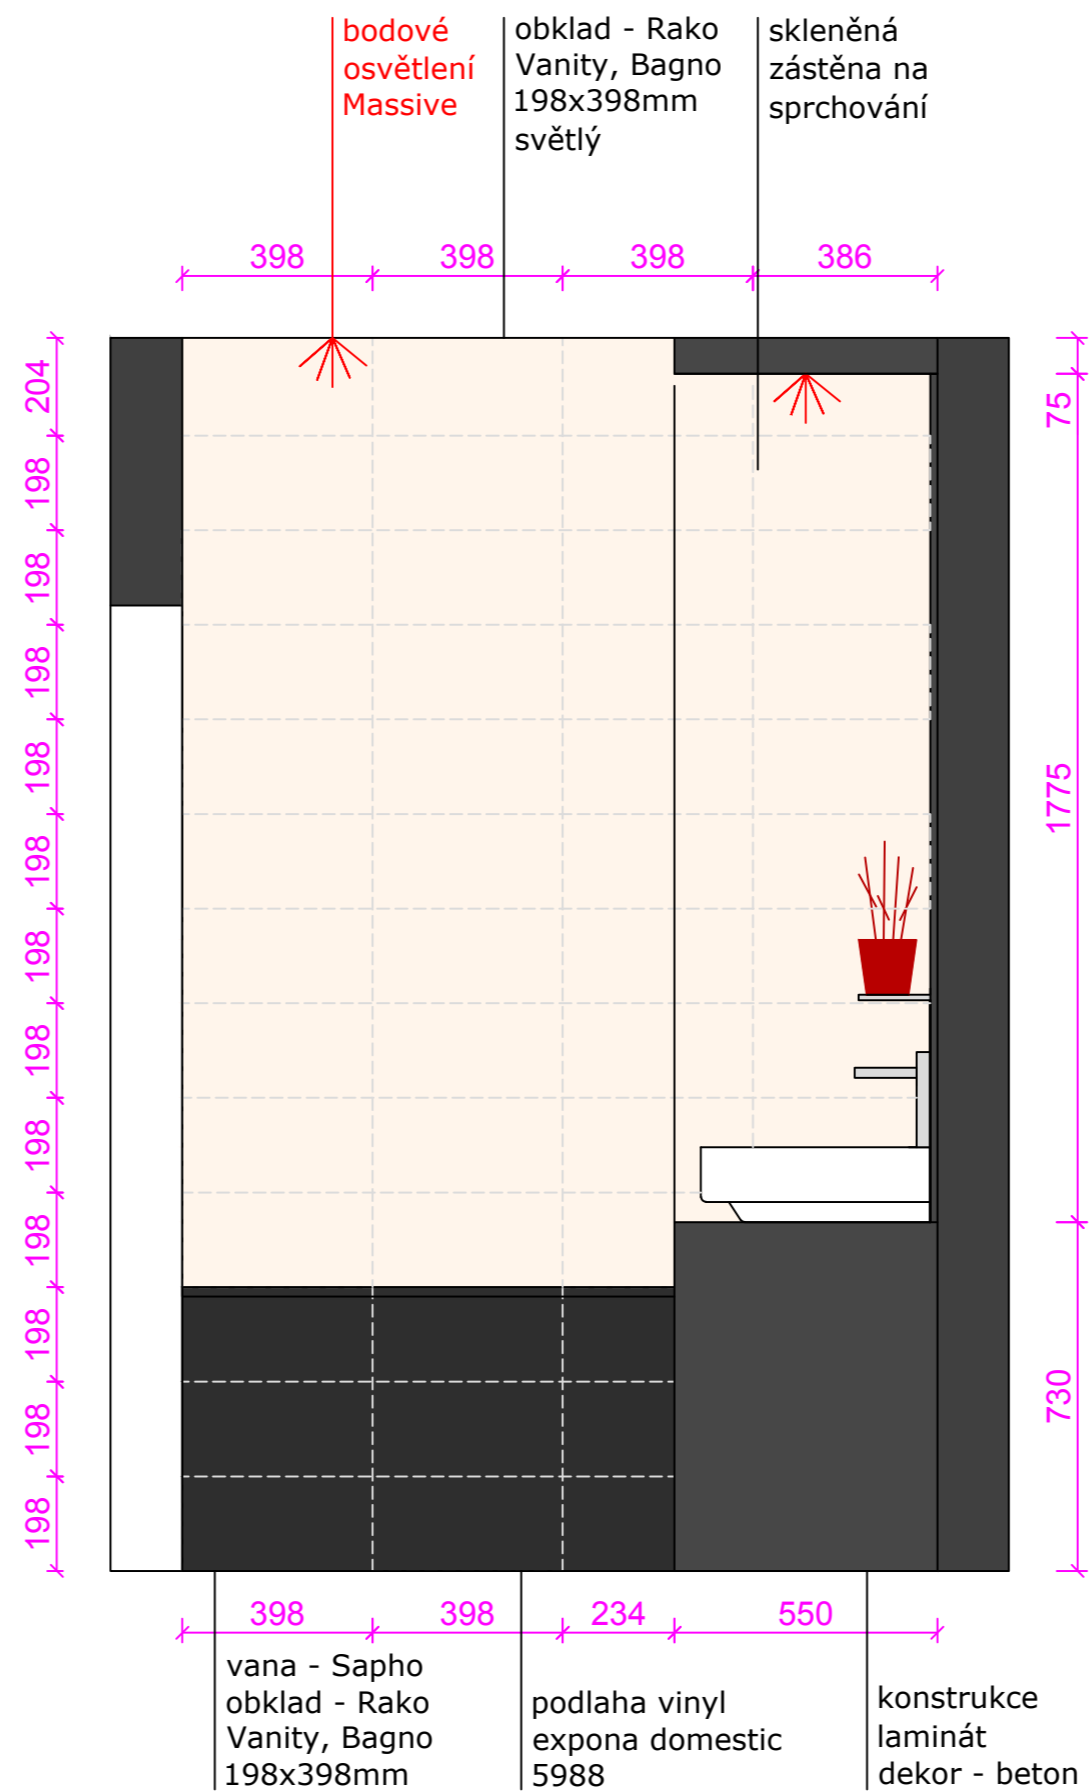

DOKUMENTACE - pro statický posudek

POPIS:

- zbourání nosné stěny, zanechání sloupku u vnější nosné stěny v šířce 500mm

DOKUMENTACE - pro statický posudek - pohled na stěnu od kuchyňské linky

ELEKTROINSTALACE

svod do šatny - router data + kabelová TV

ELEKTROINSTALACE

ELEKTROINSTALACE

ELEKTROINSTALACE

POHLED - na kuchyňskou linku

Poznámka: kuchyňská zástěna je bílá

POHLED - na dveře

Poznámka: výška skříněk dle zařizovacích předmětů, které vybere klient

obklad vany, Rako Vanity, šedý

vymalování koupenny - bílá barva

nerezové doplňky - digestoř, baterie..

vinylová podlaha, Expona Domestic 5988

KOUPELNA - půdorys

POHLED - na umyvadlo v koupelně

POHLED - na vanu

POHLED - na radiátor

POHLED - na WC

SKŘÍŇKA KE STUPAČKÁM

POHLED NA 1. DVÍŘKA

POHLED NA 2. DVÍŘKA

KOUPELNA - produkty

umyvadlo Laufen PRO A, Bagno

zavesné wc SAPHO IDEA, Bagno