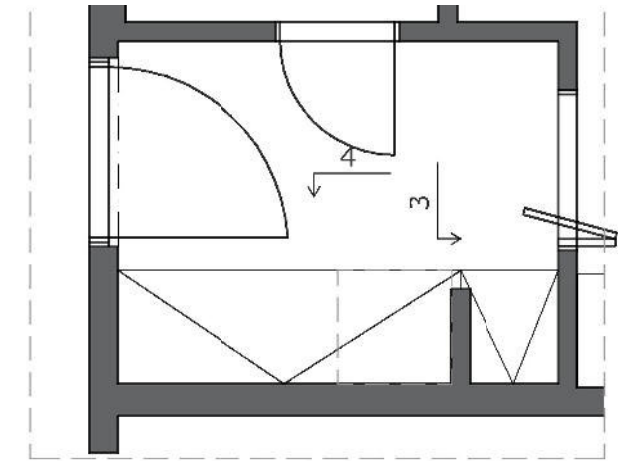

Siko - Boulevard beige 45x45 cm, mat

DLAŽBA

Rako - Concept šedá 45x45 cm, mat

PŘEDSÍŇ_M 1:15

PŘEDSÍŇ_M 1:15

Materiál vestavěné skříně:

- korpus - bílá barva
- dveře - lamino, bílá, mat
- prostřední dveře - nalepené zrcadlo
- úchyt: nabíjecí profil po celé výšce dveří