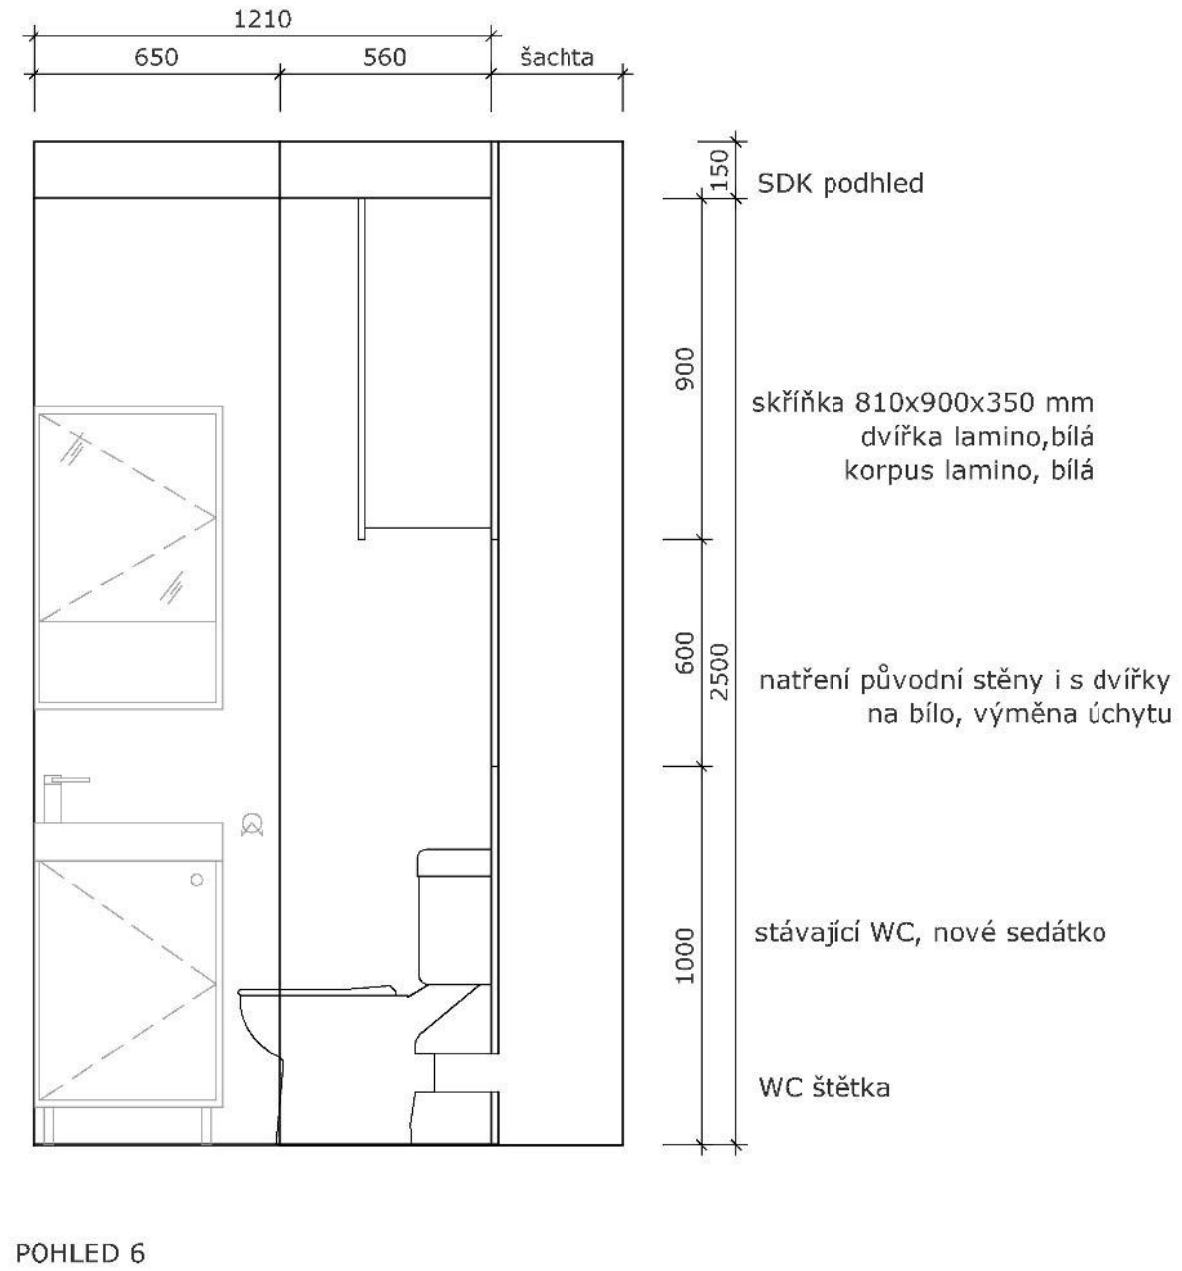

KOUPELNA S WC_M 1:15