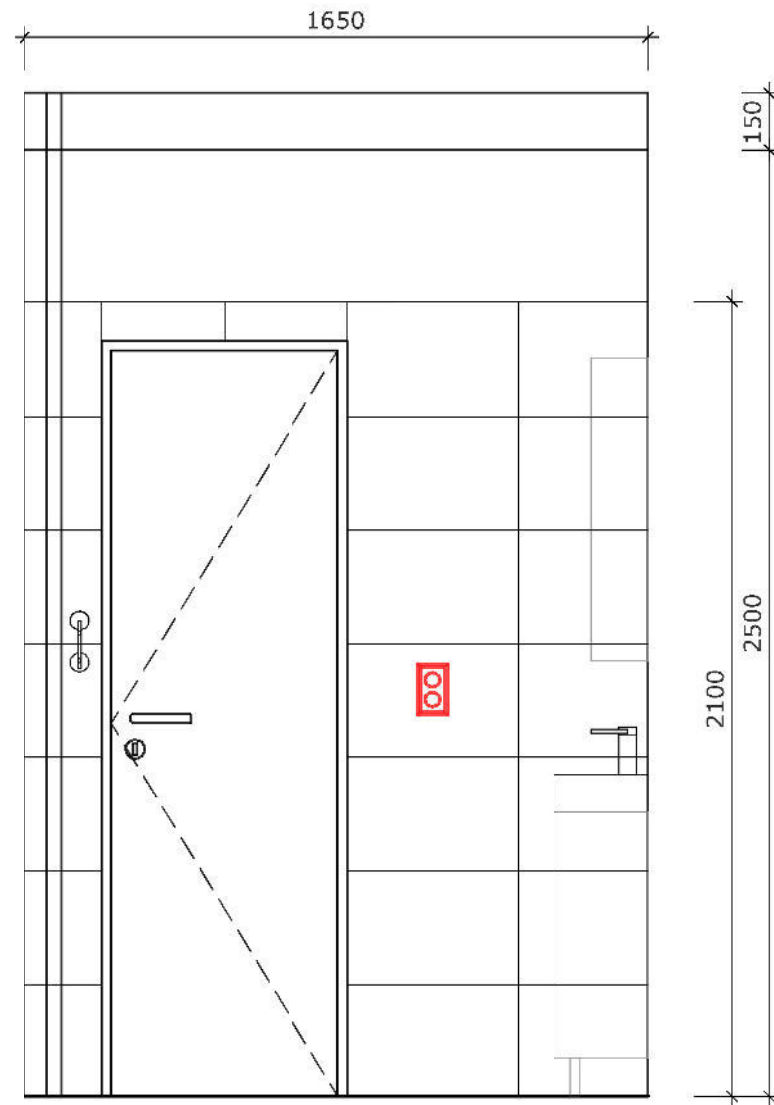

výsuvné zásuvky, plný bok

Materiál:

- korpus - bílá barva
- dvířka a sokl - lamino, bílá, mat
- pracovní deska - lamino, dekor betonová stěrka
- záda za prac. deskou - lamino, dekor betonová stěrka

Úchyt: PETARO 18X29X108 mm

POHLED 4

SDK pohled

sprchový set s deštěm

háček na ručník

KOUPELNA S WC_M 1:15

KOUPELNA S WC_M 1:15

SPÁROŘEZ

POHLED 1

-  Obklad - Rako - Concept bílá 20x40 cm, mat
-  Dlažba - Siko - Boulevard beige 45x45 cm, mat

POHLED 2

KOUPELNA S WC_M 1:15

SPÁROŘEZ

POHLED 3

Obklad - Rako - Concept bílá 20x40 cm, mat

POHLED 4

KOUPELNA S WC_M 1:15

SPÁROŘEZ

POHLED 5

POHLED 6

 Obklad - Rako - Concept bílá 20x40 cm, mat

KOUPELNA S WC_M 1:15

SPÁROŘEZ

- Dlažba - Rako - Concept šedá 45x45 cm, mat
- Dlažba - Rako - Boulevard beige 45x45 cm, mat

REFERENČNÍ PŘÍKLADY - KOUPELNA