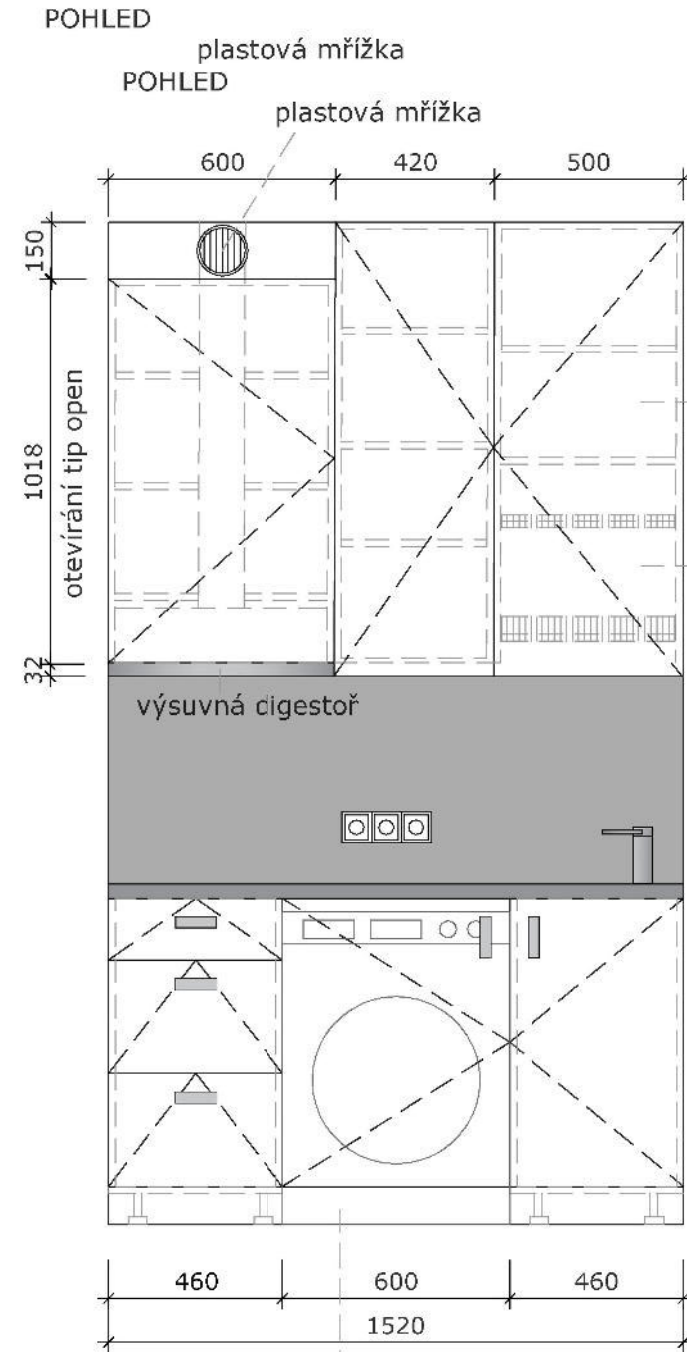

NÁVRH GARSONKY

Malý "VELKÝ" byt
BRNO

PŮDORYS_M 1:15

ELEKTROINSTALACE PŮDORYS_M 1:15

KUCHYŇSKÁ LINKA_M 1:15

1200 dvířka a korpus, lamino
otvírání - dvířka o 3 cm
delší než korpus skříněk

odkapávač nádobí

Při otevření dvířek, tato
část kryta deskou

200 výsuvná digestoř

18 osvětlení

550 zástěna, lamino

38 pracovní deska, lamino

762 dvířka a korpus, lamino

100 sokl, lamino v barvě skříněk

ŘEZ 2 výškově nastavitelné police

ŘEZ 2 výškově nastavitelné police

výsuvné zásuvky, plný bok

Materiál:

- korpus - bílá barva
- dvířka a sokl - lamino, bílá, mat
- pracovní deska - lamino, dekor betonová stěrka
- záda za prac. deskou - lamino, dekor betonová stěrka

Úchyt: PETARO 18X29X108 mm

BAROVÝ OSTRŮVEK_M 1:15

PŮDORYS

Materiál:

- vnitřní korpus - bílá barva
- dvířka, boky, záda a sokl- lamino, bílá, mat
- pracovní deska - lamino, dekor betonová stěrka

Úchyt: PETARO 18X29X108 mm

POHLED ČELNÍ