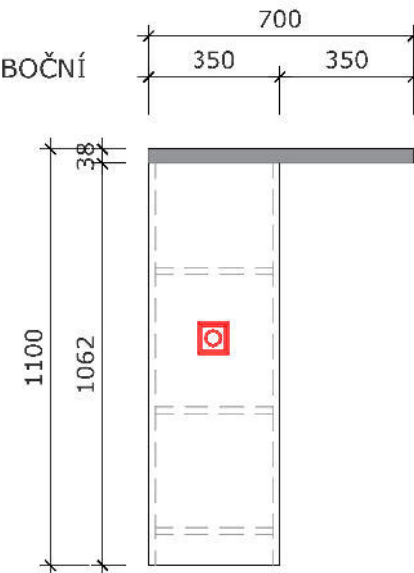

POHLED BOČNÍ