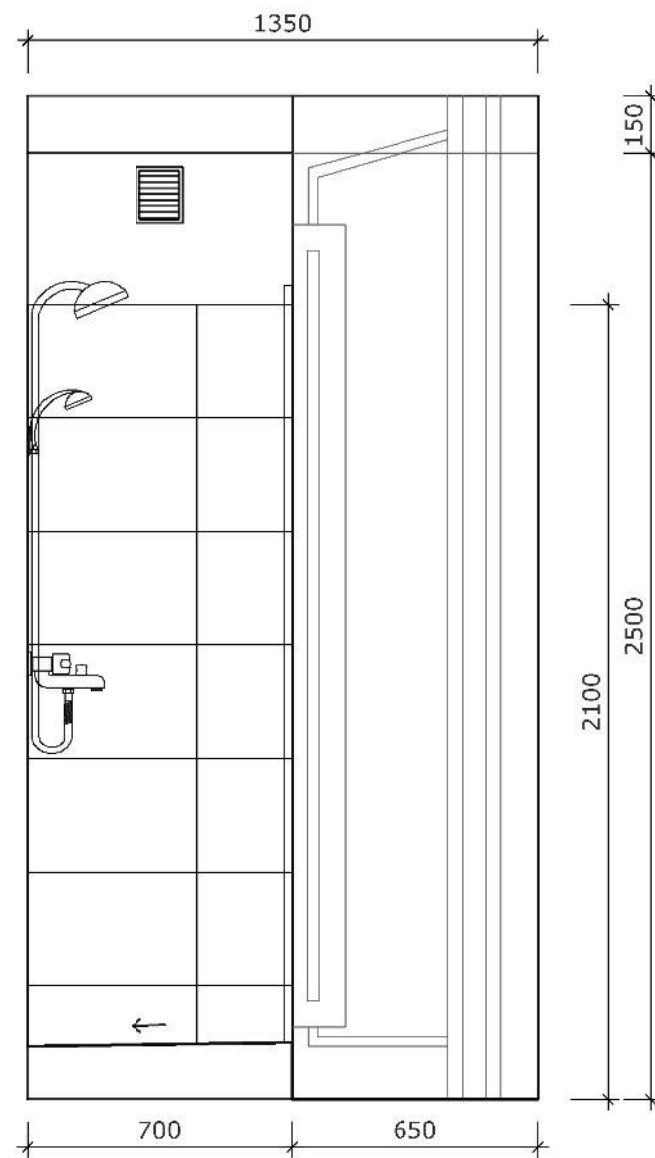

výsuvné zásuvky, plný bok

Materiál:

- korpus - bílá barva
- dvířka a sokl - lamino, bílá, mat
- pracovní deska - lamino, dekor betonová stěrka
- záda za prac. deskou - lamino, dekor betonová stěrka

Úchyt: PETARO 18X29X108 mm

-  Obklad - Rako - Concept bílá 20x40 cm, mat
-  Dlažba - Siko - Boulevard beige 45x45 cm, mat

POHLED 2

KOUPELNA S WC_M 1:15

SPÁROŘEZ

POHLED 3

Obklad - Rako - Concept bílá 20x40 cm, mat

POHLED 4

KOUPELNA S WC_M 1:15

SPÁROŘEZ

POHLED 5

POHLED 6

 Obklad - Rako - Concept bílá 20x40 cm, mat

KOUPELNA S WC_M 1:15

SPÁROŘEZ

- Dlažba - Rako - Concept šedá 45x45 cm, mat
- Dlažba - Rako - Boulevard beige 45x45 cm, mat

REFERENČNÍ PŘÍKLADY - KOUPELNA