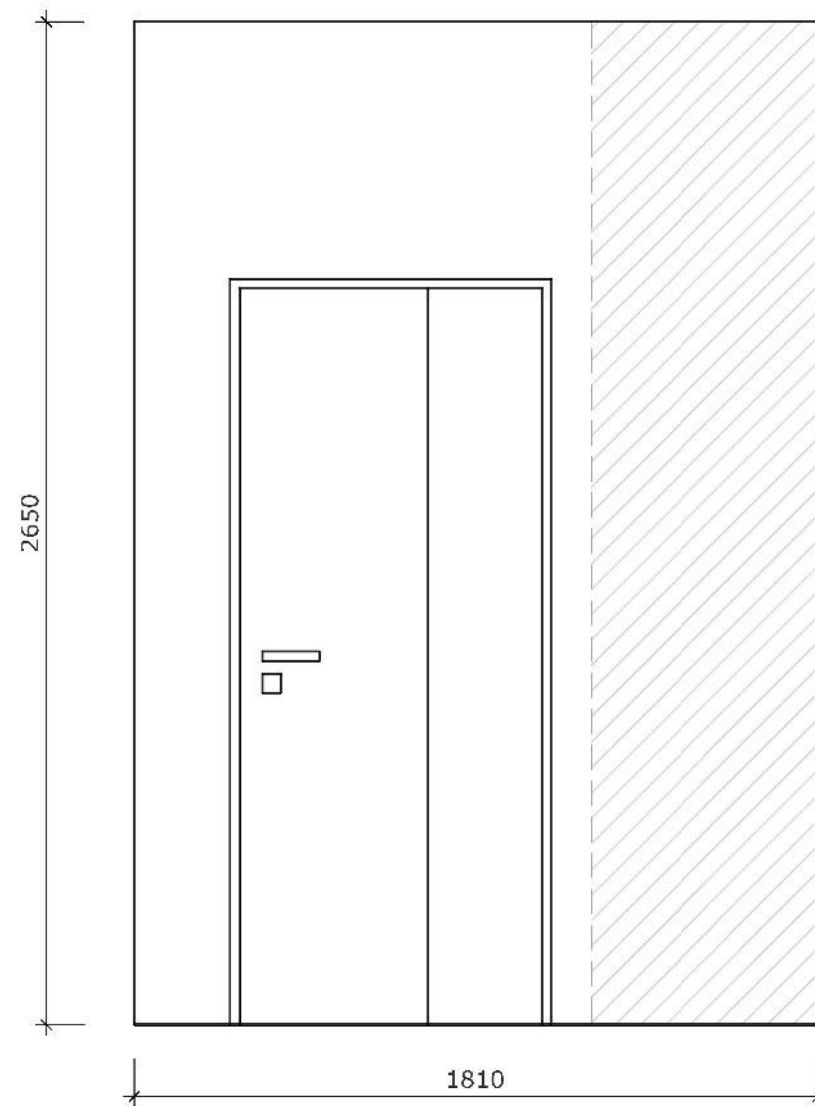

výsuvné zásuvky, plný bok

Materiál:

- korpus - bílá barva
- dvířka a sokl - lamino, bílá, mat
- pracovní deska - lamino, dekor betonová stěrka
- záda za prac. deskou - lamino, dekor betonová stěrka

Úchyt: PETARO 18X29X108 mm

-  Obklad - Rako - Concept bílá 20x40 cm, mat
-  Dlažba - Siko - Boulevard beige 45x45 cm, mat

POHLED 2

KOUPELNA S WC_M 1:15

SPÁROŘEZ

POHLED 3

Obklad - Rako - Concept bílá 20x40 cm, mat

POHLED 4

KOUPELNA S WC_M 1:15

SPÁROŘEZ

POHLED 5

POHLED 6

 Obklad - Rako - Concept bílá 20x40 cm, mat

KOUPELNA S WC_M 1:15

SPÁROŘEZ

- Dlažba - Rako - Concept šedá 45x45 cm, mat
- Dlažba - Rako - Boulevard beige 45x45 cm, mat

REFERENČNÍ PŘÍKLADY - KOUPELNA

Siko - Boulevard beige 45x45 cm, mat

DLAŽBA

Rako - Concept šedá 45x45 cm, mat

PŘEDSÍŇ_M 1:15

PŘEDSÍŇ_M 1:15

Materiál vestavěné skříně:

- korpus - bílá barva
- dveře - lamino, bílá, mat
- prostřední dveře - nalepené zrcadlo
- úchyt: nabíjecí profil po celé výšce dveří