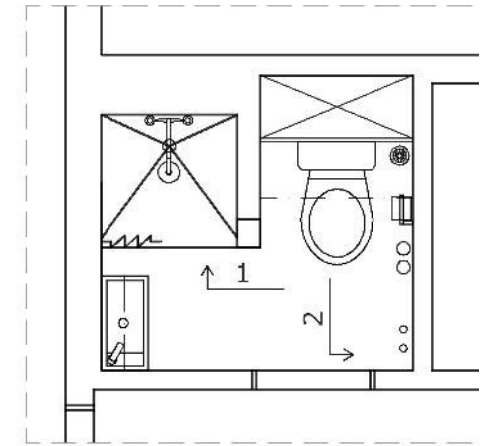

KOUPELNA S WC_M 1:15

POHLED 3

zrcadlová skříňka
 korpus - lamino, bílá
 dvířka - lamino, bílá, sklo
 poličky - 2ks sklo

umyvadelová skříňka
 2 x nožičky, záda kotvena
 korpus - lamino, bílá
 dvířka - lamino, bílá
 polička 1x - lamino

POHLED 4

SDK pohled

sprchový set s deštěm

háček na ručník

KOUPELNA S WC_M 1:15

KOUPELNA S WC_M 1:15

SPÁROŘEZ

POHLED 1

-  Obklad - Rako - Concept bílá 20x40 cm, mat
-  Dlažba - Siko - Boulevard beige 45x45 cm, mat

POHLED 2

KOUPELNA S WC_M 1:15

SPÁROŘEZ

POHLED 3

Obklad - Rako - Concept bílá 20x40 cm, mat

POHLED 4

KOUPELNA S WC_M 1:15