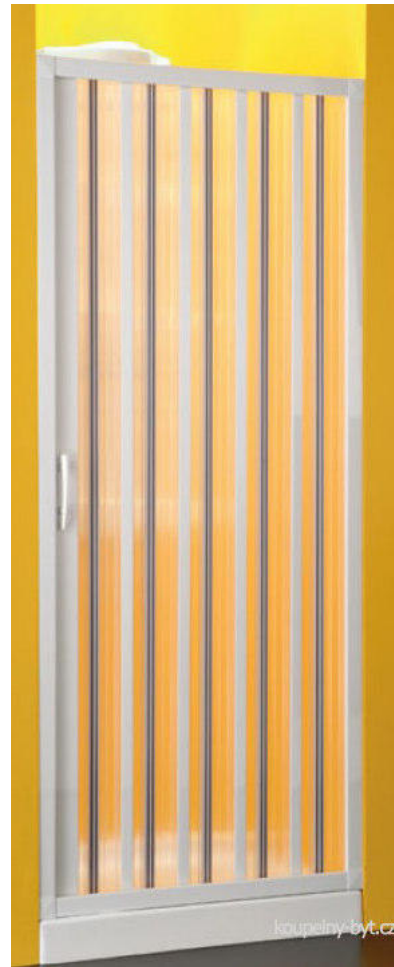

SPÁROŘEZ

POHLED 5

POHLED 6

 Obklad - Rako - Concept bílá 20x40 cm, mat

KOUPELNA S WC_M 1:15

SPÁROŘEZ

- Dlažba - Rako - Concept šedá 45x45 cm, mat
- Dlažba - Rako - Boulevard beige 45x45 cm, mat

REFERENČNÍ PŘÍKLADY - KOUPELNA

UMYVADLO
Sapho ariana 50x25x10 cm

STOJÁNKOVÁ BATERIE
Jika Talas

DRŽÁK RUČNÍKU
Sapho
HÁČEK NA RUČNÍKY
Novaservis Mephisto

SPRCHOVÝ SET
Sapho Aromi, chrom

WC KOMBI

WC SEDÁTKO
Sapho - polypropylen

SPRCHOVÁ ZÁSTĚNA
provedení harmonika

ZÁVĚS NA PAPÍR
Novoservis

WC ŠTĚTKA
Sapho

SPRCHOVÁ BATERIE
Sapho Kasipea

REFERENČNÍ PŘÍKLADY PLOŠNÝCH MATERIÁLŮ - KOUPELNA

OBKLAD

Rako - Concept bílá 20x40 cm, mat

OBKLAD NA HLAVNÍ STĚNĚ a PODLAHY
SPRCHOVÉHO KOUTU

Siko - Boulevard beige 45x45 cm, mat

DLAŽBA

Rako - Concept šedá 45x45 cm, mat

PŘEDSÍŇ_M 1:15

PŘEDSÍŇ_M 1:15

Materiál vestavěné skříně:

- korpus - bílá barva
- dveře - lamino, bílá, mat
- prostřední dveře - nalepené zrcadlo
- úchyt: nabíjecí profil po celé výšce dveří