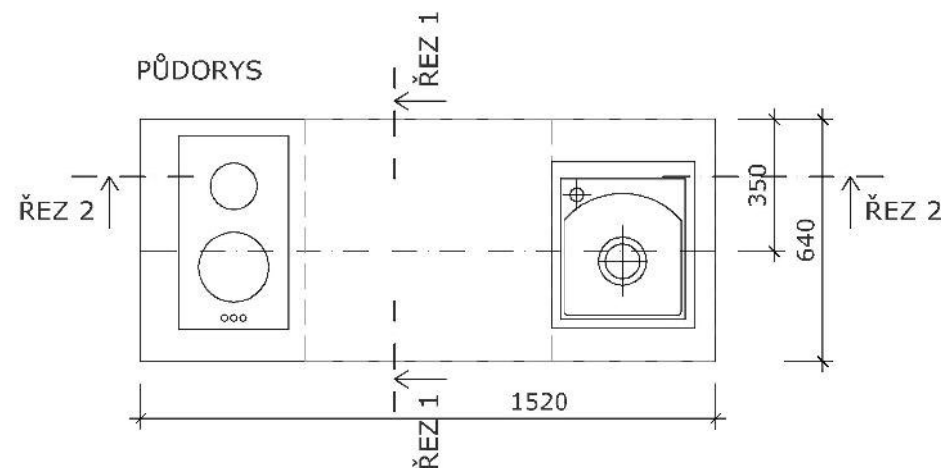

NÁVRH GARSONKY

Malý "VELKÝ" byt
BRNO

PŮDORYS_M 1:15

ELEKTROINSTALACE PŮDORYS_M 1:15

KUCHYŇSKÁ LINKA_M 1:15

1200 dvířka a korpus, lamino
otvírání - dvířka o 3 cm
delší než korpus skříněk

odkapávač nádobí

Při otevření dvířek, tato
část kryta deskou

200 výsuvná digestoř

18 osvětlení

550 zástěna, lamino

38 pracovní deska, lamino

762 dvířka a korpus, lamino

100 sokl, lamino v barvě skříněk

ŘEZ 2 výškově nastavitelné police

ŘEZ 2 výškově nastavitelné police

výsuvné zásuvky, plný bok

Materiál:

- korpus - bílá barva
- dvířka a sokl - lamino, bílá, mat
- pracovní deska - lamino, dekor betonová stěrka
- záda za prac. deskou - lamino, dekor betonová stěrka

Úchyt: PETARO 18X29X108 mm

BAROVÝ OSTRŮVEK_M 1:15

PŮDORYS

Materiál:

- vnitřní korpus - bílá barva
- dvířka, boky, záda a sokl- lamino, bílá, mat
- pracovní deska - lamino, dekor betonová stěrka

Úchyt: PETARO 18X29X108 mm

POHLED ČELNÍ