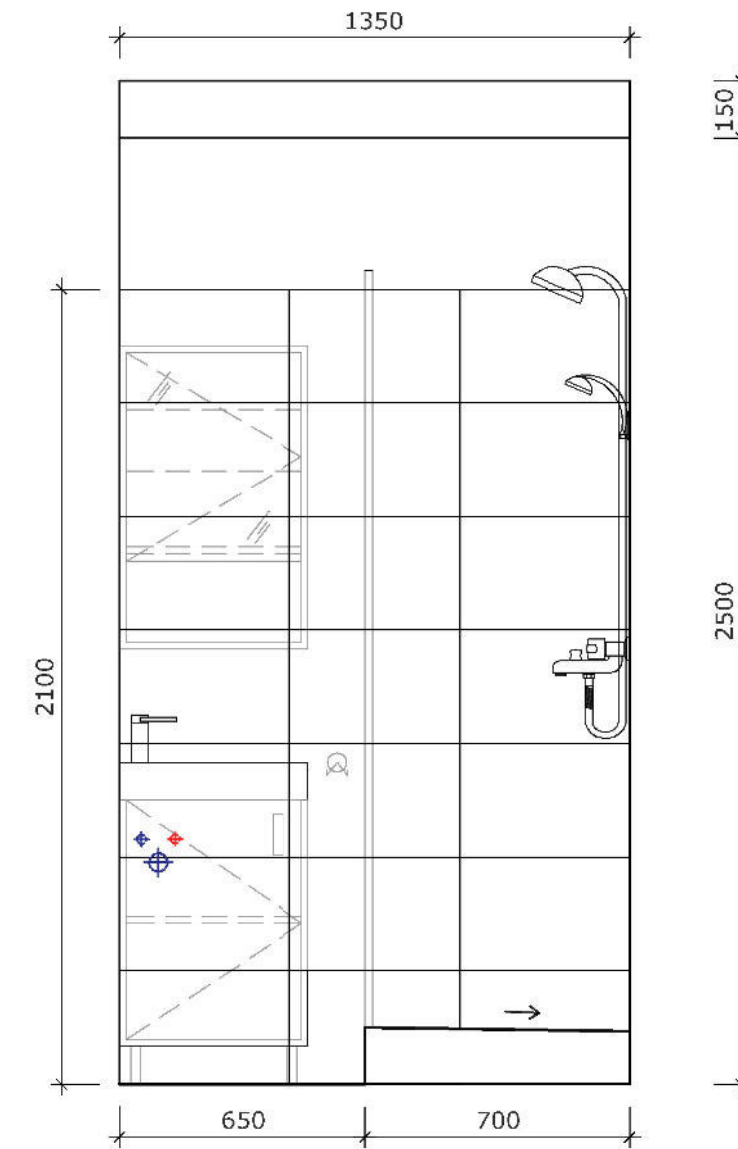

výsuvné zásuvky, plný bok

Materiál:

- korpus - bílá barva
- dvířka a sokl - lamino, bílá, mat
- pracovní deska - lamino, dekor betonová stěrka
- záda za prac. deskou - lamino, dekor betonová stěrka

Úchyt: PETARO 18X29X108 mm

-  Obklad - Rako - Concept bílá 20x40 cm, mat
-  Dlažba - Siko - Boulevard beige 45x45 cm, mat

POHLED 2

KOUPELNA S WC_M 1:15

SPÁROŘEZ

POHLED 3

Obklad - Rako - Concept bílá 20x40 cm, mat

POHLED 4

KOUPELNA S WC_M 1:15

SPÁROŘEZ

POHLED 5

POHLED 6

 Obklad - Rako - Concept bílá 20x40 cm, mat

KOUPELNA S WC_M 1:15

SPÁROŘEZ

- Dlažba - Rako - Concept šedá 45x45 cm, mat
- Dlažba - Rako - Boulevard beige 45x45 cm, mat

REFERENČNÍ PŘÍKLADY - KOUPELNA