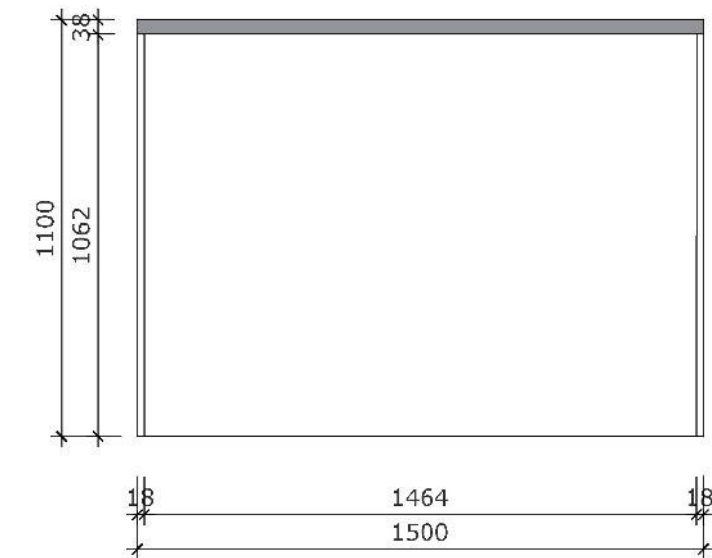

POHLED ZADNÍ