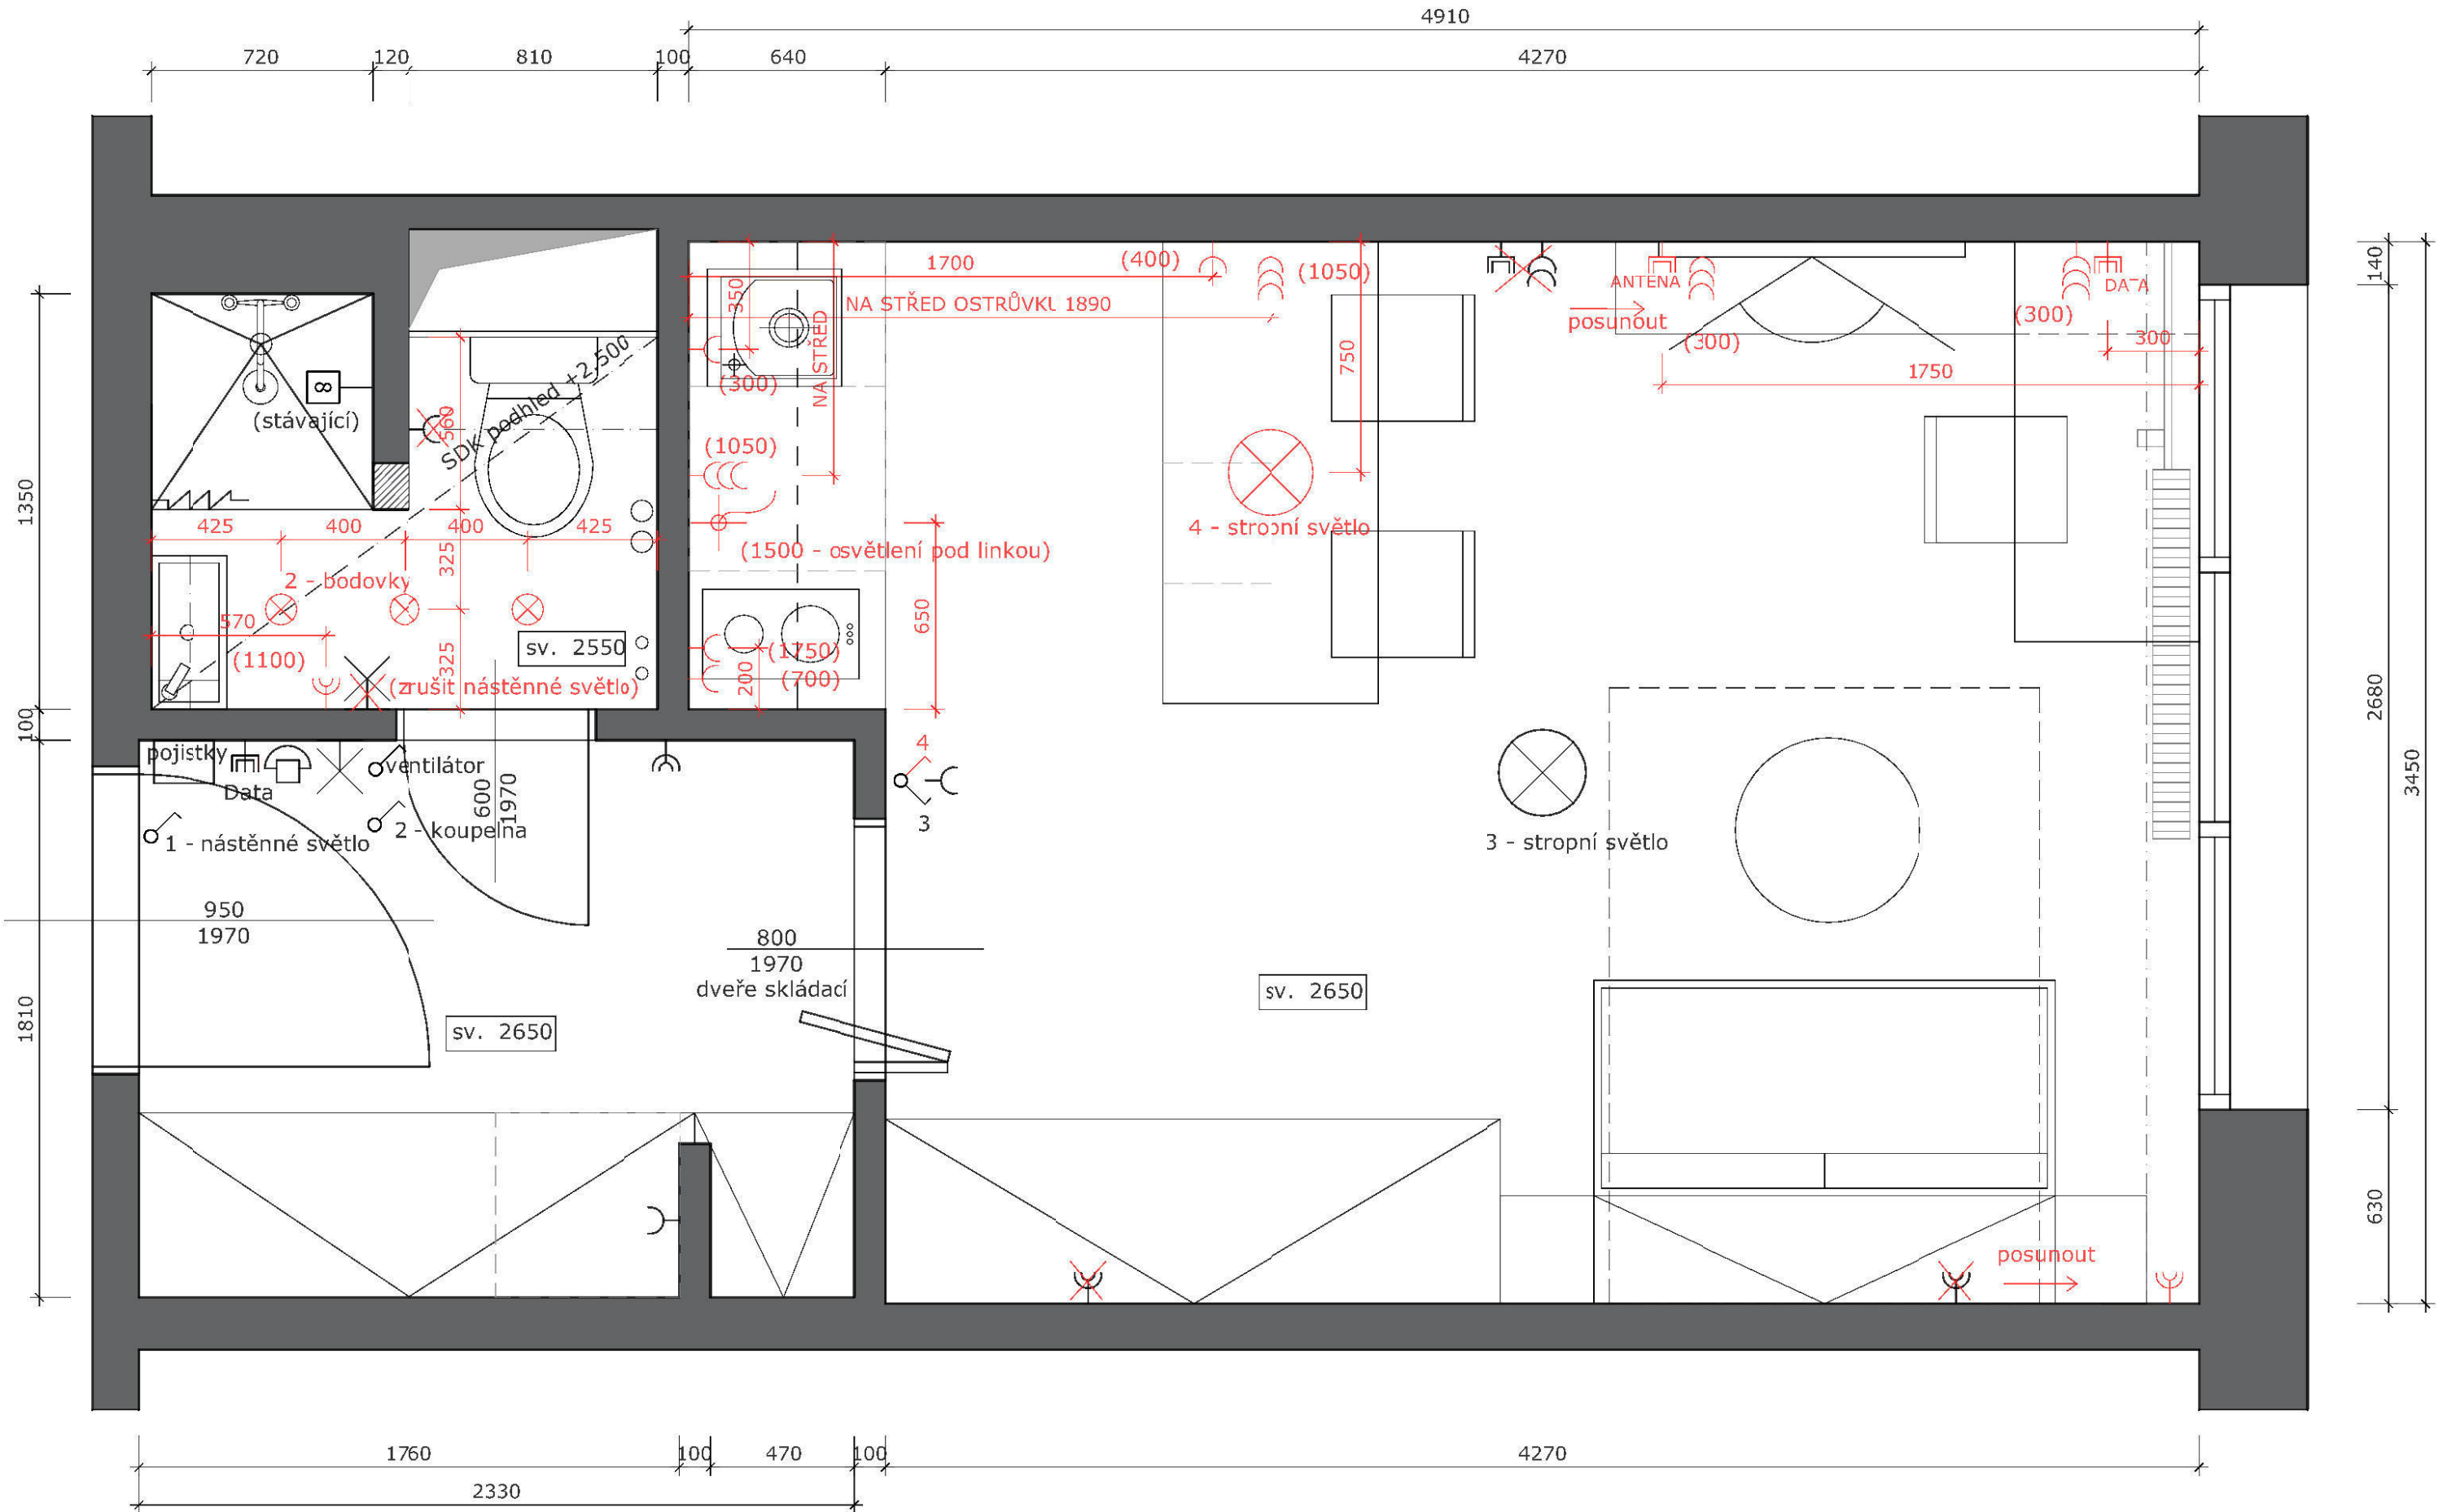

NÁVRH GARSONKY

Malý "VELKÝ" byt
BRNO

PŮDORYS_M 1:15

ELEKTROINSTALACE PŮDORYS_M 1:15

KUCHYŇSKÁ LINKA_M 1:15

1200 dvířka a korpus, lamino
otvírání - dvířka o 3 cm
delší než korpus skříněk

odkapávač nádobí

Při otevření dvířek, tato
část kryta deskou

200 výsuvná digestoř

18 osvětlení

550 zástěna, lamino

38 pracovní deska, lamino

762 dvířka a korpus, lamino

100 sokl, lamino v barvě skříněk

ŘEZ 2 výškově nastavitelné police

ŘEZ 2 výškově nastavitelné police

výsuvné zásuvky, plný bok

Materiál:

- korpus - bílá barva
- dvířka a sokl - lamino, bílá, mat
- pracovní deska - lamino, dekor betonová stěrka
- záda za prac. deskou - lamino, dekor betonová stěrka

Úchyt: PETARO 18X29X108 mm

BAROVÝ OSTRŮVEK_M 1:15

PŮDORYS

Materiál:

- vnitřní korpus - bílá barva
- dvířka, boky, záda a sokl- lamino, bílá, mat
- pracovní deska - lamino, dekor betonová stěrka

Úchyt: PETARO 18X29X108 mm

POHLED ČELNÍ