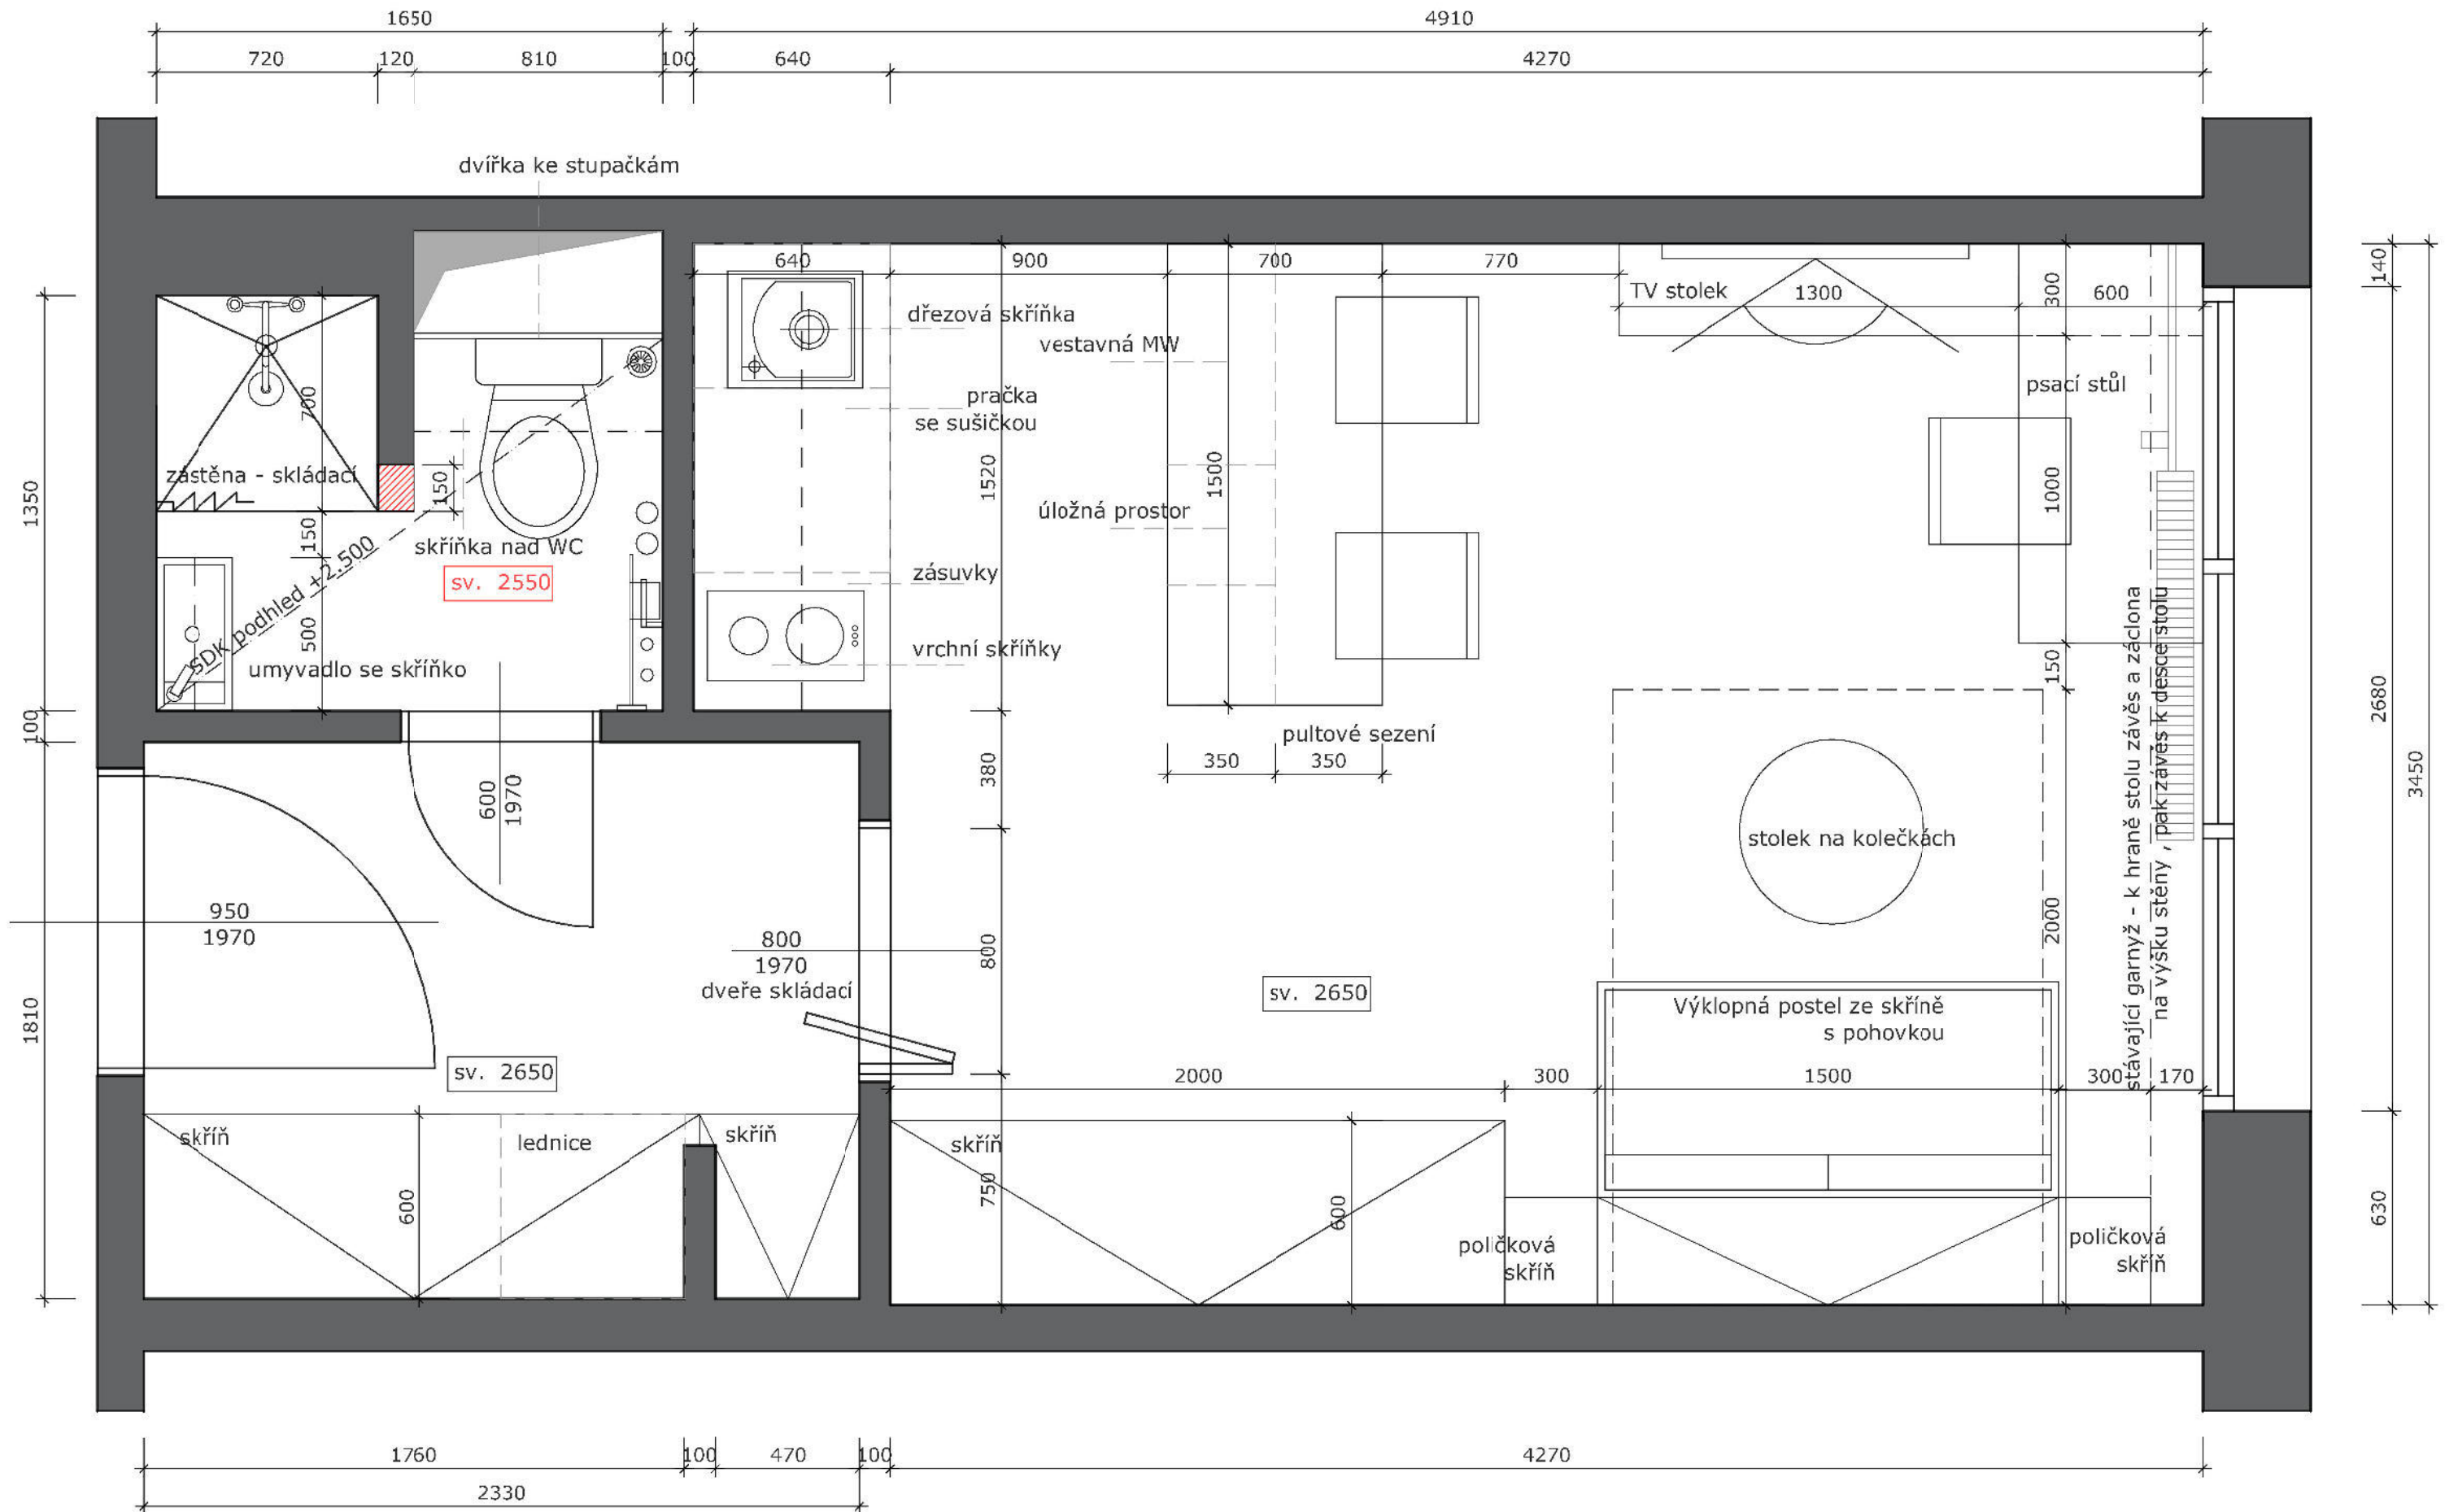

NÁVRH GARSONKY

Malý "VELKÝ" byt
BRNO

PŮDORYS_M 1:15

ELEKTROINSTALACE PŮDORYS_M 1:15

KUCHYŇSKÁ LINKA_M 1:15

1200 dvířka a korpus, lamino
otvírání - dvířka o 3 cm
delší než korpus skříněk

odkapávač nádobí

Při otevření dvířek, tato
část kryta deskou

200 výsuvná digestoř

18 osvětlení

550 zástěna, lamino

38 pracovní deska, lamino

762 dvířka a korpus, lamino

100 sokl, lamino v barvě skříněk

ŘEZ 2 výškově nastavitelné police

ŘEZ 2 výškově nastavitelné police

výsuvné zásuvky, plný bok

Materiál:

- korpus - bílá barva
- dvířka a sokl - lamino, bílá, mat
- pracovní deska - lamino, dekor betonová stěrka
- záda za prac. deskou - lamino, dekor betonová stěrka

Úchyt: PETARO 18X29X108 mm

BAROVÝ OSTRŮVEK_M 1:15

PŮDORYS

Materiál:

- vnitřní korpus - bílá barva
- dvířka, boky, záda a sokl- lamino, bílá, mat
- pracovní deska - lamino, dekor betonová stěrka

Úchyt: PETARO 18X29X108 mm

POHLED ČELNÍ