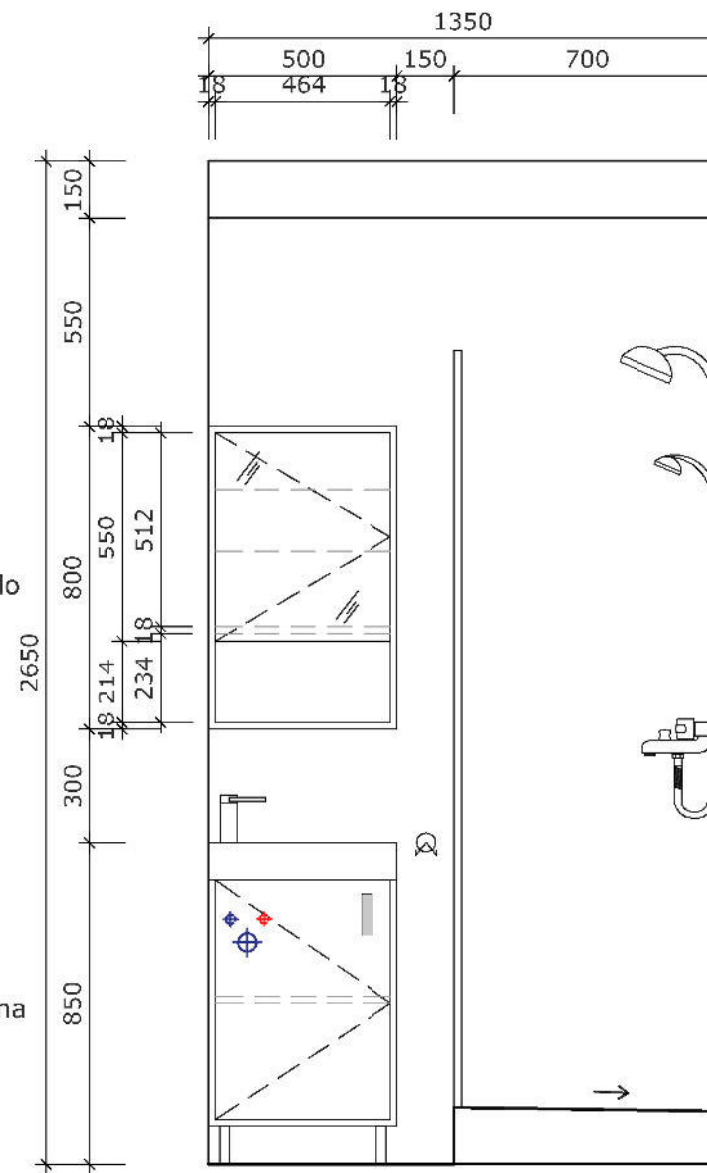

zrcadlová skříňka
korpus - lamino, bílá
dvířka - lamino, bílá, sklo
poličky - 2ks sklo

umyvadelová skříňka
2 x nožičky, záda kotvena
korpus - lamino, bílá
dvířka - lamino, bílá
polička 1x - lamino

POHLED 4