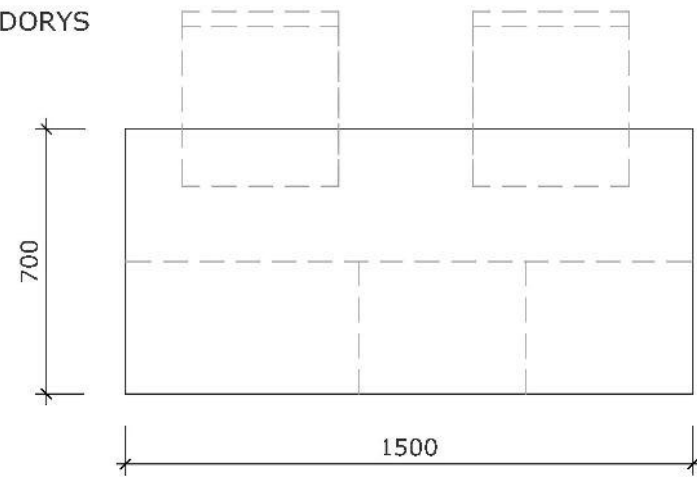

200 výsuvná digestoř

18 osvětlení

550 zástěna, lamino

38 pracovní deska, lamino

762 dvířka a korpus, lamino

100 sokl, lamino v barvě skříněk

ŘEZ 2 výškově nastavitelné police

ŘEZ 2 výškově nastavitelné police

výsuvné zásuvky, plný bok

Materiál:

- korpus - bílá barva
- dvířka a sokl - lamino, bílá, mat
- pracovní deska - lamino, dekor betonová stěrka
- záda za prac. deskou - lamino, dekor betonová stěrka

Úchyt: PETARO 18X29X108 mm

BAROVÝ OSTRŮVEK_M 1:15

PŮDORYS

Materiál:

- vnitřní korpus - bílá barva
- dvířka, boky, záda a sokl- lamino, bílá, mat
- pracovní deska - lamino, dekor betonová stěrka

Úchyt: PETARO 18X29X108 mm

POHLED ČELNÍ