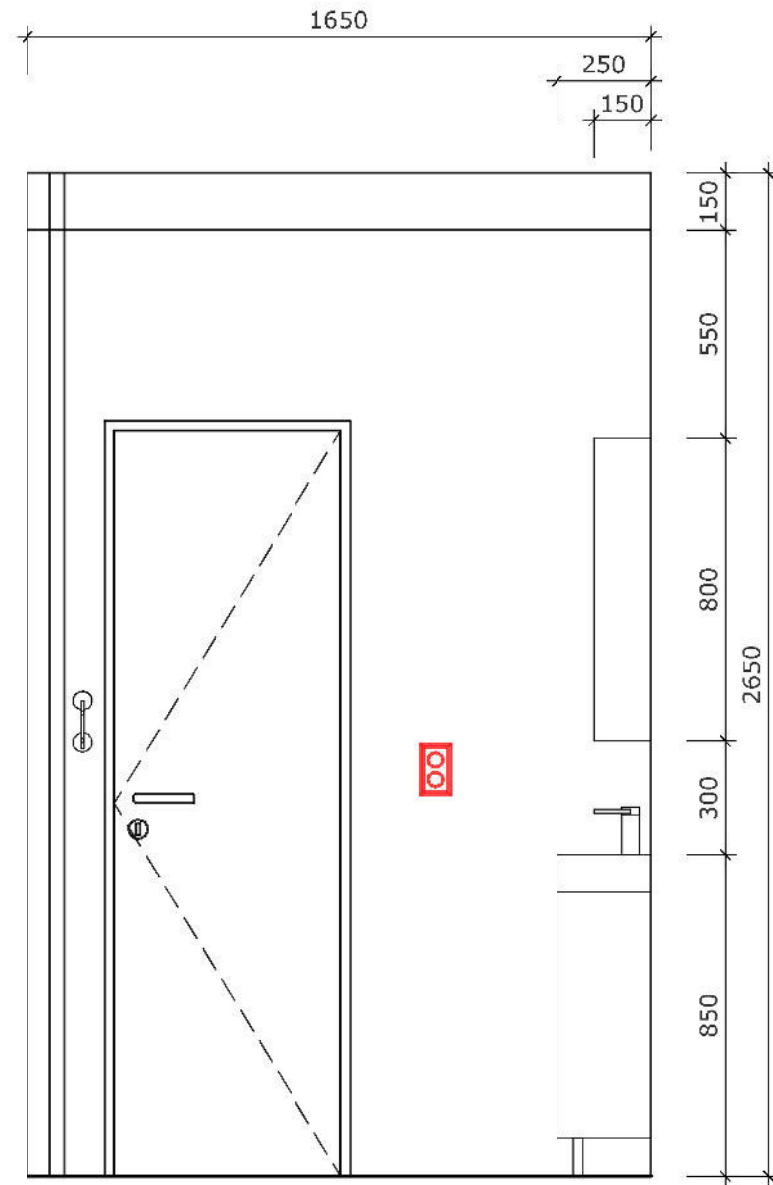

výsuvné zásuvky, plný bok

Materiál:

- korpus - bílá barva
- dvířka a sokl - lamino, bílá, mat
- pracovní deska - lamino, dekor betonová stěrka
- záda za prac. deskou - lamino, dekor betonová stěrka

Úchyt: PETARO 18X29X108 mm

BAROVÝ OSTRŮVEK_M 1:15

PŮDORYS

Materiál:

- vnitřní korpus - bílá barva
- dvířka, boky, záda a sokl- lamino, bílá, mat
- pracovní deska - lamino, dekor betonová stěrka

Úchyt: PETARO 18X29X108 mm

POHLED ČELNÍ

KOUPELNA S WC_M 1:15

POHLED 3

zrcadlová skříňka
 korpus - lamino, bílá
 dvířka - lamino, bílá, sklo
 poličky - 2ks sklo

umyvadelová skříňka
 2 x nožičky, záda kotvena
 korpus - lamino, bílá
 dvířka - lamino, bílá
 polička 1x - lamino

-  Obklad - Rako - Concept bílá 20x40 cm, mat
-  Dlažba - Siko - Boulevard beige 45x45 cm, mat

POHLED 2

KOUPELNA S WC_M 1:15

SPÁROŘEZ

POHLED 3

Obklad - Rako - Concept bílá 20x40 cm, mat

POHLED 4

KOUPELNA S WC_M 1:15