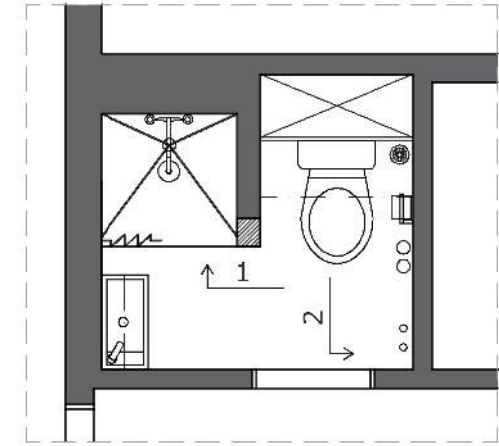

KOUPELNA S WC_M 1:15

POHLED 3

zrcadlová skříňka
 korpus - lamino, bílá
 dvířka - lamino, bílá, sklo
 poličky - 2ks sklo

umyvadelová skříňka
 2 x nožičky, záda kotvena
 korpus - lamino, bílá
 dvířka - lamino, bílá
 polička 1x - lamino