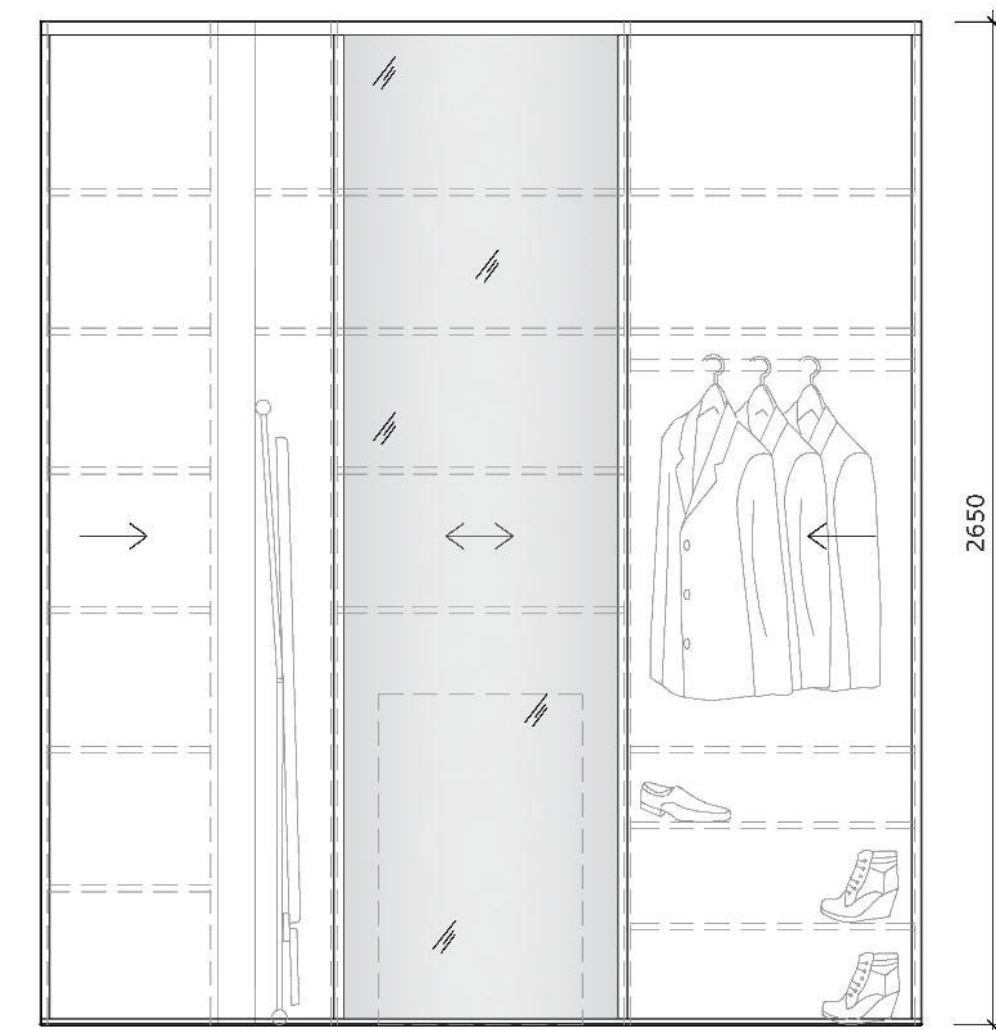

PŘEDSÍŇ_M 1:15

Materiál vestavěné skříně:

- korpus - bílá barva
- dveře - lamino, bílá, mat
- prostřední dveře - nalepené zrcadlo
- úchyt: nabíjecí profil po celé výšce dveří

POHLED 4