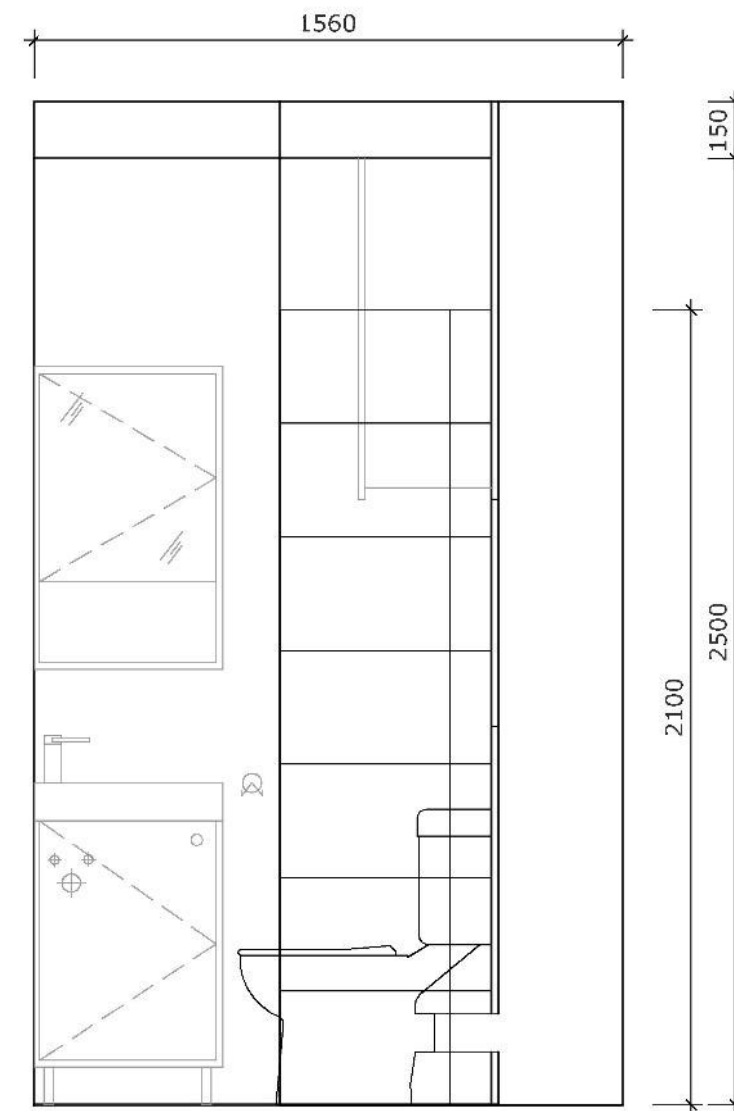

výsuvné zásuvky, plný bok

Materiál:

- korpus - bílá barva
- dvířka a sokl - lamino, bílá, mat
- pracovní deska - lamino, dekor betonová stěrka
- záda za prac. deskou - lamino, dekor betonová stěrka

Úchyt: PETARO 18X29X108 mm

BAROVÝ OSTRŮVEK_M 1:15

PŮDORYS

Materiál:

- vnitřní korpus - bílá barva
- dvířka, boky, záda a sokl- lamino, bílá, mat
- pracovní deska - lamino, dekor betonová stěrka

Úchyt: PETARO 18X29X108 mm

POHLED ČELNÍ

-  Obklad - Rako - Concept bílá 20x40 cm, mat
-  Dlažba - Siko - Boulevard beige 45x45 cm, mat

POHLED 2

KOUPELNA S WC_M 1:15

SPÁROŘEZ

POHLED 3

Obklad - Rako - Concept bílá 20x40 cm, mat

POHLED 4

KOUPELNA S WC_M 1:15

SPÁROŘEZ

POHLED 5

POHLED 6

 Obklad - Rako - Concept bílá 20x40 cm, mat

KOUPELNA S WC_M 1:15

SPÁROŘEZ

- Dlažba - Rako - Concept šedá 45x45 cm, mat
- Dlažba - Rako - Boulevard beige 45x45 cm, mat

REFERENČNÍ PŘÍKLADY - KOUPELNA