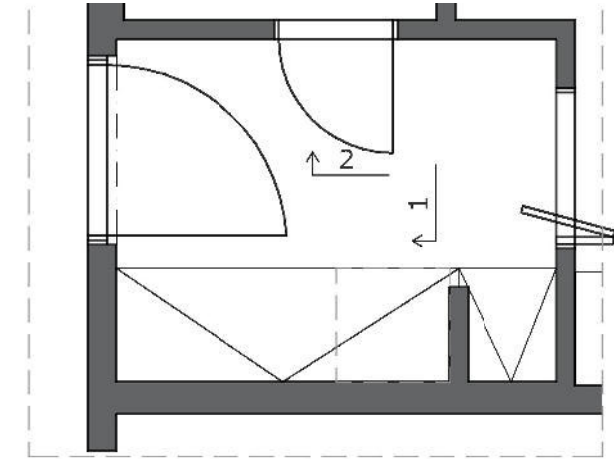

ZÁVĚS NA PAPÍR
Novoservis

WC ŠTĚTKA
Sapho

SPRCHOVÁ BATERIE
Sapho Kasipea

REFERENČNÍ PŘÍKLADY PLOŠNÝCH MATERIÁLŮ - KOUPELNA

OBKLAD

Rako - Concept bílá 20x40 cm, mat

OBKLAD NA HLAVNÍ STĚNĚ a PODLAHY
SPRCHOVÉHO KOUTU

Siko - Boulevard beige 45x45 cm, mat

DLAŽBA

Rako - Concept šedá 45x45 cm, mat

PŘEDSÍŇ_M 1:15

PŘEDSÍŇ_M 1:15

Materiál vestavěné skříně:

- korpus - bílá barva
- dveře - lamino, bílá, mat
- prostřední dveře - nalepené zrcadlo
- úchyt: nabíjecí profil po celé výšce dveří