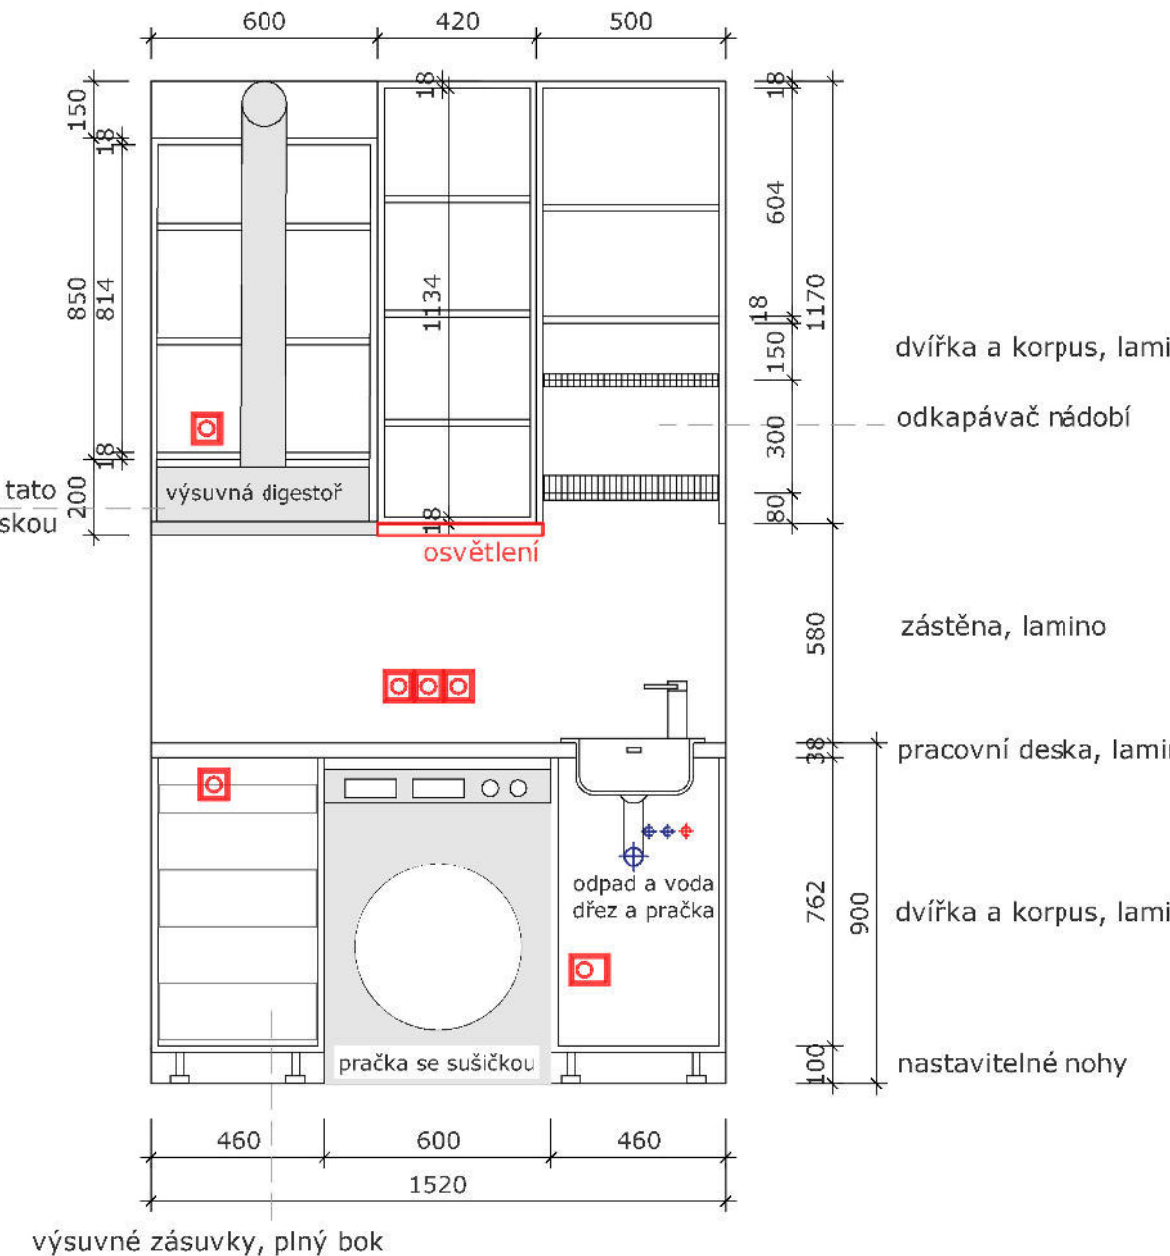

NÁVRH GARSONKY

Malý "VELKÝ" byt
BRNO

PŮDORYS_M 1:15

ELEKTROINSTALACE PŮDORYS_M 1:15

KUCHYŇSKÁ LINKA_M 1:15

1200 dvířka a korpus, lamino
otvírání - dvířka o 3 cm
delší než korpus skříněk

odkapávač nádobí

Při otevření dvířek, tato
část kryta deskou

200 výsuvná digestoř

18 osvětlení

550 zástěna, lamino

38 pracovní deska, lamino

762 dvířka a korpus, lamino

100 sokl, lamino v barvě skříněk

ŘEZ 2 výškově nastavitelné police

ŘEZ 2 výškově nastavitelné police

výsuvné zásuvky, plný bok

Materiál:

- korpus - bílá barva
- dvířka a sokl - lamino, bílá, mat
- pracovní deska - lamino, dekor betonová stěrka
- záda za prac. deskou - lamino, dekor betonová stěrka

Úchyt: PETARO 18X29X108 mm

BAROVÝ OSTRŮVEK_M 1:15

PŮDORYS

Materiál:

- vnitřní korpus - bílá barva
- dvířka, boky, záda a sokl- lamino, bílá, mat
- pracovní deska - lamino, dekor betonová stěrka

Úchyt: PETARO 18X29X108 mm

POHLED ČELNÍ