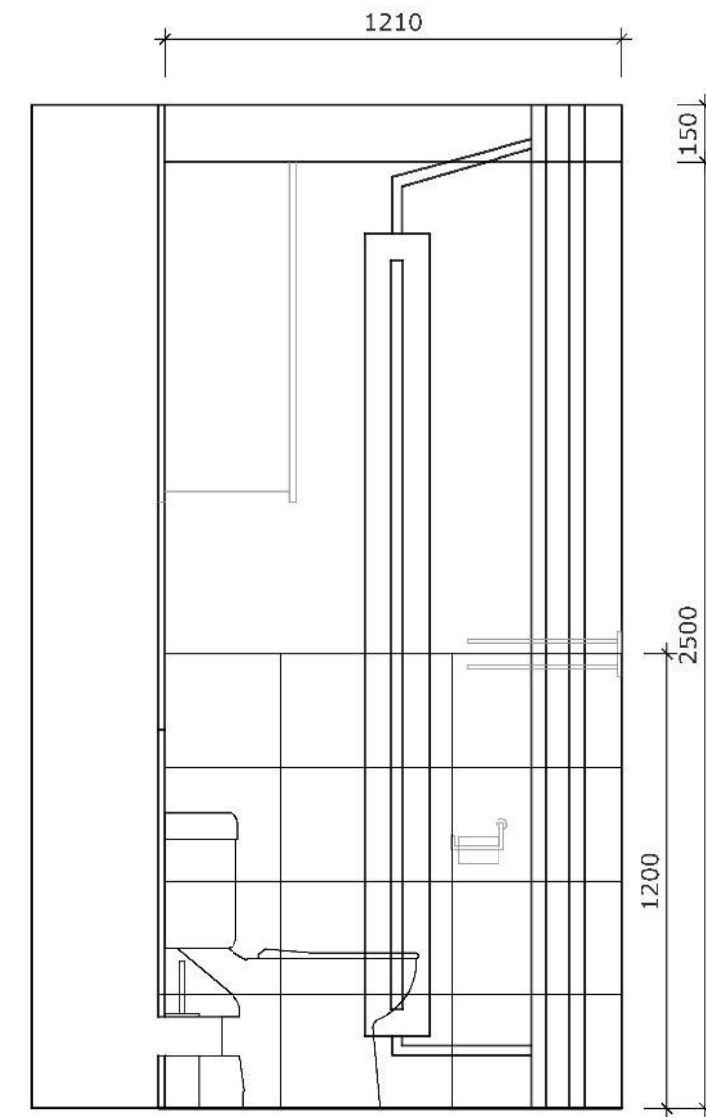

výsuvné zásuvky, plný bok

Materiál:

- korpus - bílá barva
- dvířka a sokl - lamino, bílá, mat
- pracovní deska - lamino, dekor betonová stěrka
- záda za prac. deskou - lamino, dekor betonová stěrka

Úchyt: PETARO 18X29X108 mm

KOUPELNA S WC_M 1:15

POHLED 3

zrcadlová skříňka
 korpus - lamino, bílá
 dvířka - lamino, bílá, sklo
 poličky - 2ks sklo

umyvadelová skříňka
 2 x nožičky, záda kotvena
 korpus - lamino, bílá
 dvířka - lamino, bílá
 polička 1x - lamino

-  Obklad - Rako - Concept bílá 20x40 cm, mat
-  Dlažba - Siko - Boulevard beige 45x45 cm, mat

POHLED 2

KOUPELNA S WC_M 1:15

SPÁROŘEZ

POHLED 3

Obklad - Rako - Concept bílá 20x40 cm, mat

POHLED 4

KOUPELNA S WC_M 1:15

SPÁROŘEZ

POHLED 5

POHLED 6

 Obklad - Rako - Concept bílá 20x40 cm, mat

KOUPELNA S WC_M 1:15

SPÁROŘEZ

- Dlažba - Rako - Concept šedá 45x45 cm, mat
- Dlažba - Rako - Boulevard beige 45x45 cm, mat

REFERENČNÍ PŘÍKLADY - KOUPELNA