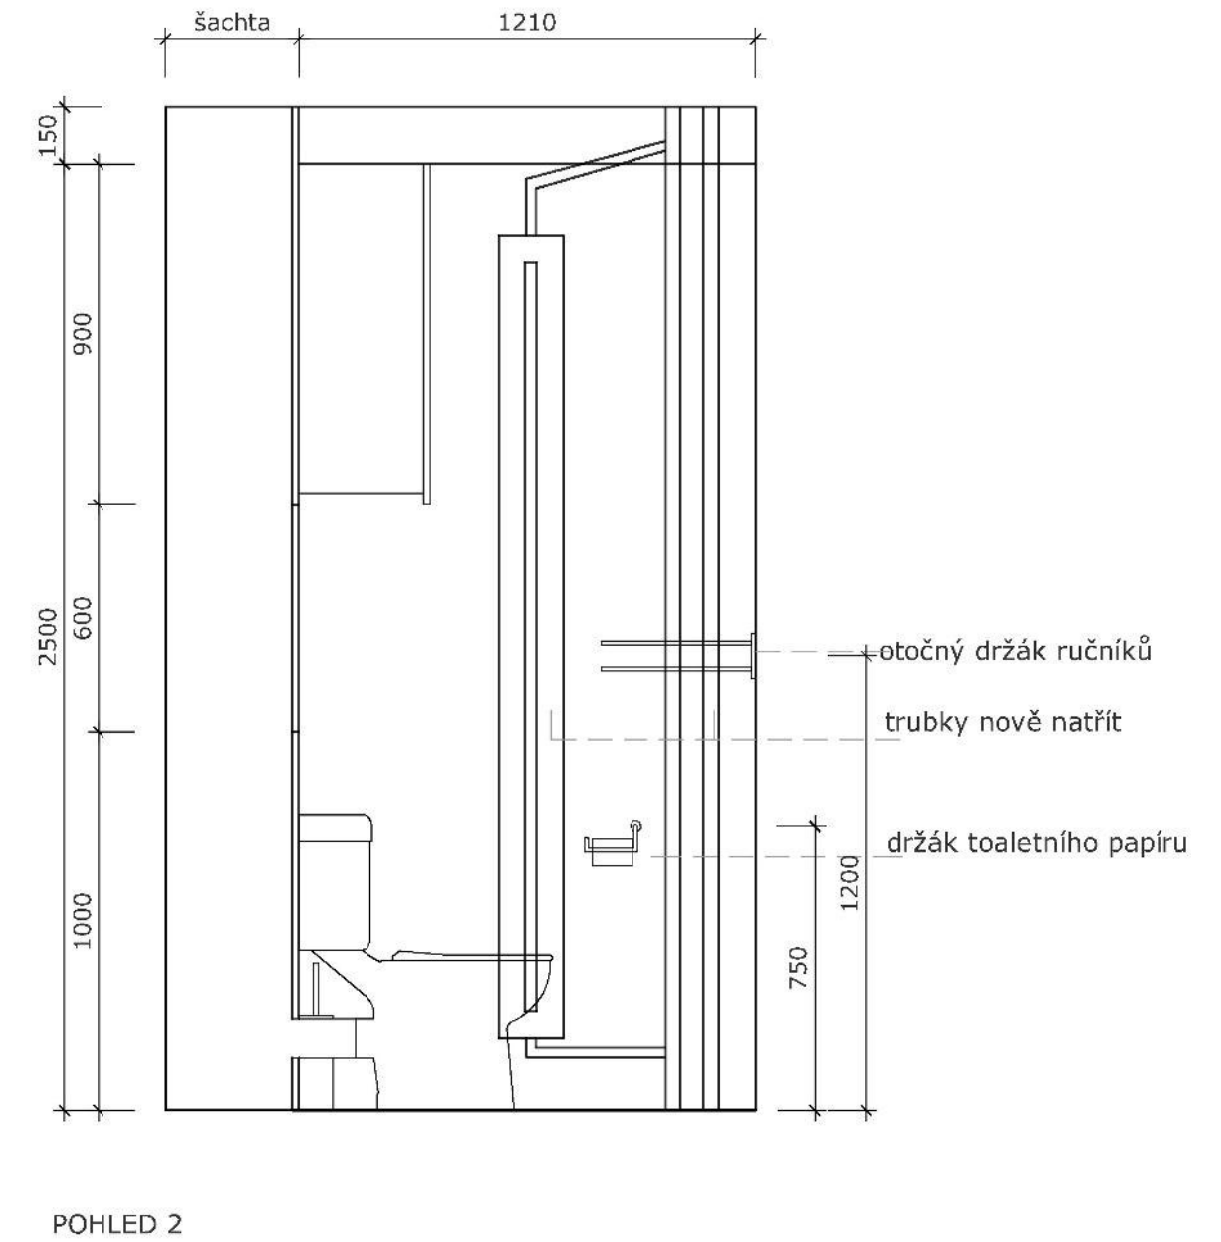

výsuvné zásuvky, plný bok

Materiál:

- korpus - bílá barva
- dvířka a sokl - lamino, bílá, mat
- pracovní deska - lamino, dekor betonová stěrka
- záda za prac. deskou - lamino, dekor betonová stěrka

Úchyt: PETARO 18X29X108 mm

KOUPELNA S WC_M 1:15

POHLED 3

zrcadlová skříňka
 korpus - lamino, bílá
 dvířka - lamino, bílá, sklo
 poličky - 2ks sklo

umyvadelová skříňka
 2 x nožičky, záda kotvena
 korpus - lamino, bílá
 dvířka - lamino, bílá
 polička 1x - lamino