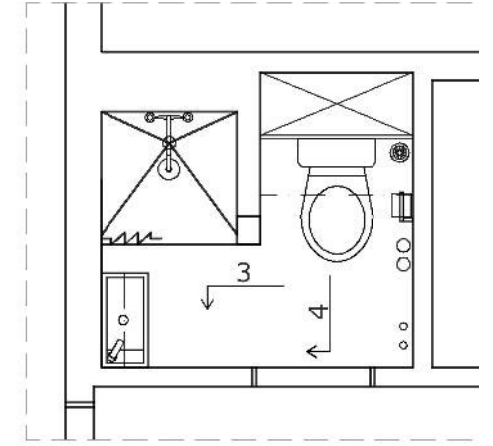

KOUPELNA S WC_M 1:15

POHLED 3

zrcadlová skříňka
 korpus - lamino, bílá
 dvířka - lamino, bílá, sklo
 poličky - 2ks sklo

umyvadelová skříňka
 2 x nožičky, záda kotvena
 korpus - lamino, bílá
 dvířka - lamino, bílá
 polička 1x - lamino

POHLED 4

SDK pohled

sprchový set s deštěm

háček na ručník

KOUPELNA S WC_M 1:15

KOUPELNA S WC_M 1:15

SPÁROŘEZ

POHLED 1

-  Obklad - Rako - Concept bílá 20x40 cm, mat
-  Dlažba - Siko - Boulevard beige 45x45 cm, mat

POHLED 2

KOUPELNA S WC_M 1:15

SPÁROŘEZ

POHLED 3

Obklad - Rako - Concept bílá 20x40 cm, mat

POHLED 4

KOUPELNA S WC_M 1:15