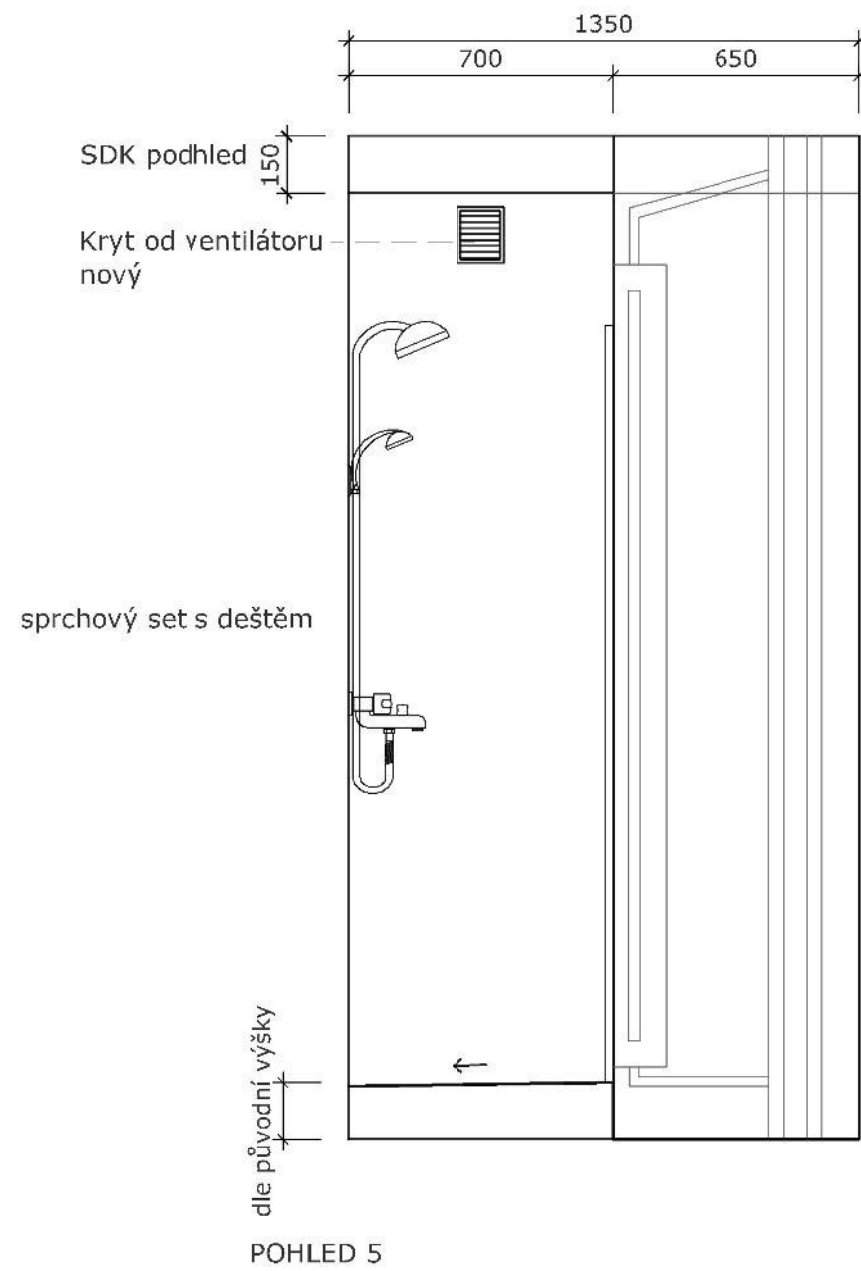

KOUPELNA S WC_M 1:15

POHLED 3

zrcadlová skříňka
 korpus - lamino, bílá
 dvířka - lamino, bílá, sklo
 poličky - 2ks sklo

umyvadelová skříňka
 2 x nožičky, záda kotvena
 korpus - lamino, bílá
 dvířka - lamino, bílá
 polička 1x - lamino

POHLED 4

SDK pohled

sprchový set s deštěm

háček na ručník

KOUPELNA S WC_M 1:15

KOUPELNA S WC_M 1:15

SPÁROŘEZ

POHLED 1

-  Obklad - Rako - Concept bílá 20x40 cm, mat
-  Dlažba - Siko - Boulevard beige 45x45 cm, mat

POHLED 2

KOUPELNA S WC_M 1:15

SPÁROŘEZ

POHLED 3

Obklad - Rako - Concept bílá 20x40 cm, mat

POHLED 4

KOUPELNA S WC_M 1:15