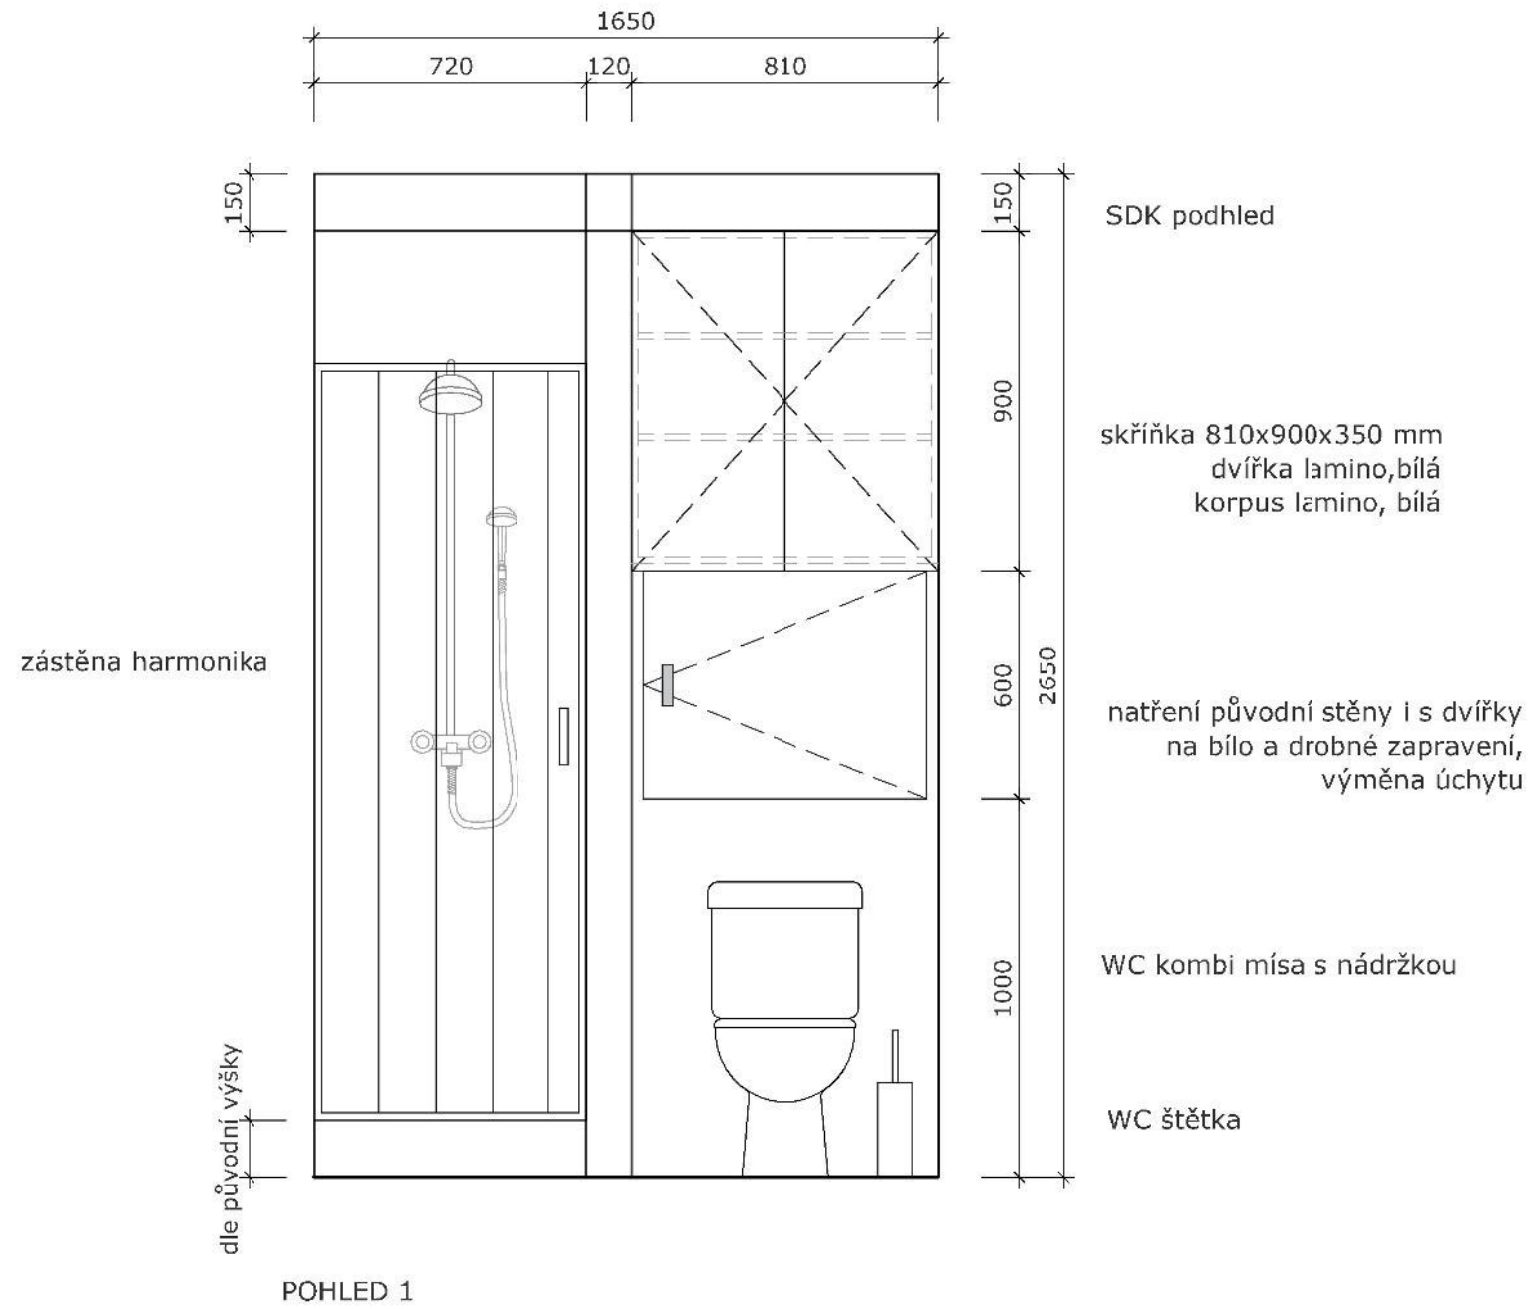

výsuvné zásuvky, plný bok

Materiál:

- korpus - bílá barva
- dvířka a sokl - lamino, bílá, mat
- pracovní deska - lamino, dekor betonová stěrka
- záda za prac. deskou - lamino, dekor betonová stěrka

Úchyt: PETARO 18X29X108 mm

BAROVÝ OSTRŮVEK_M 1:15

PŮDORYS

Materiál:

- vnitřní korpus - bílá barva
- dvířka, boky, záda a sokl- lamino, bílá, mat
- pracovní deska - lamino, dekor betonová stěrka

Úchyt: PETARO 18X29X108 mm

POHLED ČELNÍ

KOUPELNA S WC_M 1:15

POHLED 3

zrcadlová skříňka
 korpus - lamino, bílá
 dvířka - lamino, bílá, sklo
 poličky - 2ks sklo

umyvadelová skříňka
 2 x nožičky, záda kotvena
 korpus - lamino, bílá
 dvířka - lamino, bílá
 polička 1x - lamino