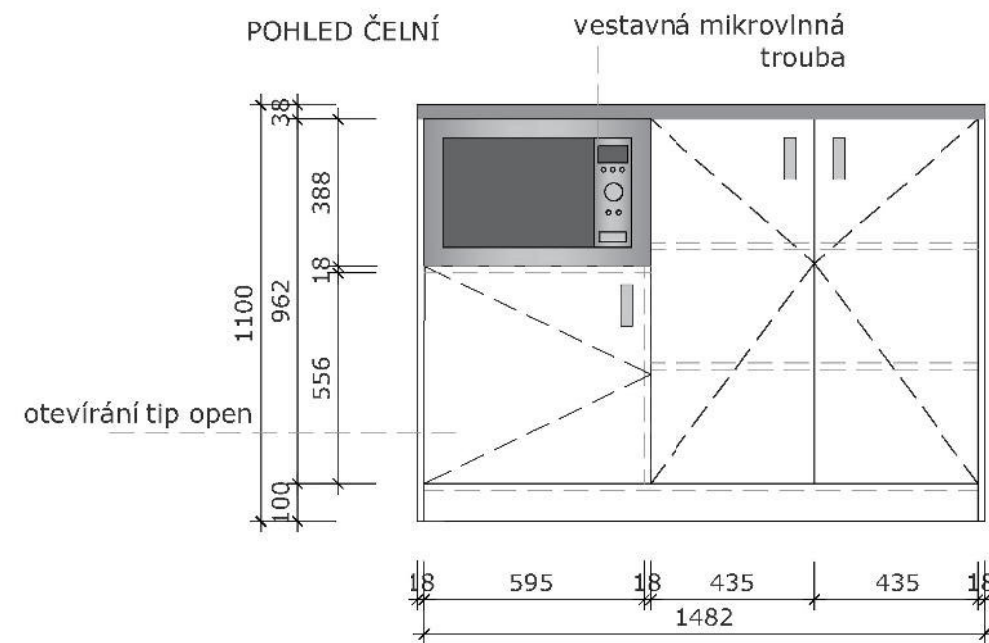

výsuvné zásuvky, plný bok

Materiál:

- korpus - bílá barva
- dvířka a sokl - lamino, bílá, mat
- pracovní deska - lamino, dekor betonová stěrka
- záda za prac. deskou - lamino, dekor betonová stěrka

Úchyt: PETARO 18X29X108 mm

BAROVÝ OSTRŮVEK_M 1:15

PŮDORYS

Materiál:

- vnitřní korpus - bílá barva
- dvířka, boky, záda a sokl- lamino, bílá, mat
- pracovní deska - lamino, dekor betonová stěrka

Úchyt: PETARO 18X29X108 mm

POHLED ČELNÍ