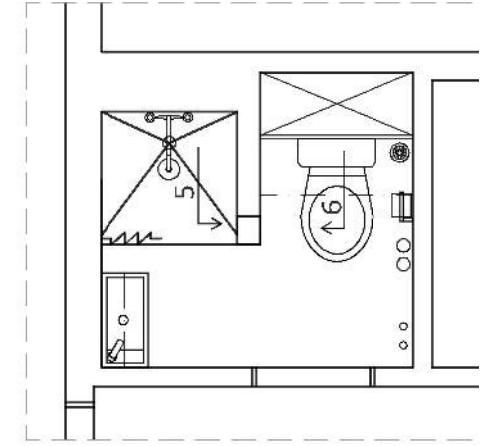

-  Obklad - Rako - Concept bílá 20x40 cm, mat
-  Dlažba - Siko - Boulevard beige 45x45 cm, mat

POHLED 2

KOUPELNA S WC_M 1:15

SPÁROŘEZ

POHLED 3

Obklad - Rako - Concept bílá 20x40 cm, mat

POHLED 4

KOUPELNA S WC_M 1:15

SPÁROŘEZ

POHLED 5

POHLED 6

 Obklad - Rako - Concept bílá 20x40 cm, mat

KOUPELNA S WC_M 1:15

SPÁROŘEZ

- Dlažba - Rako - Concept šedá 45x45 cm, mat
- Dlažba - Rako - Boulevard beige 45x45 cm, mat

REFERENČNÍ PŘÍKLADY - KOUPELNA