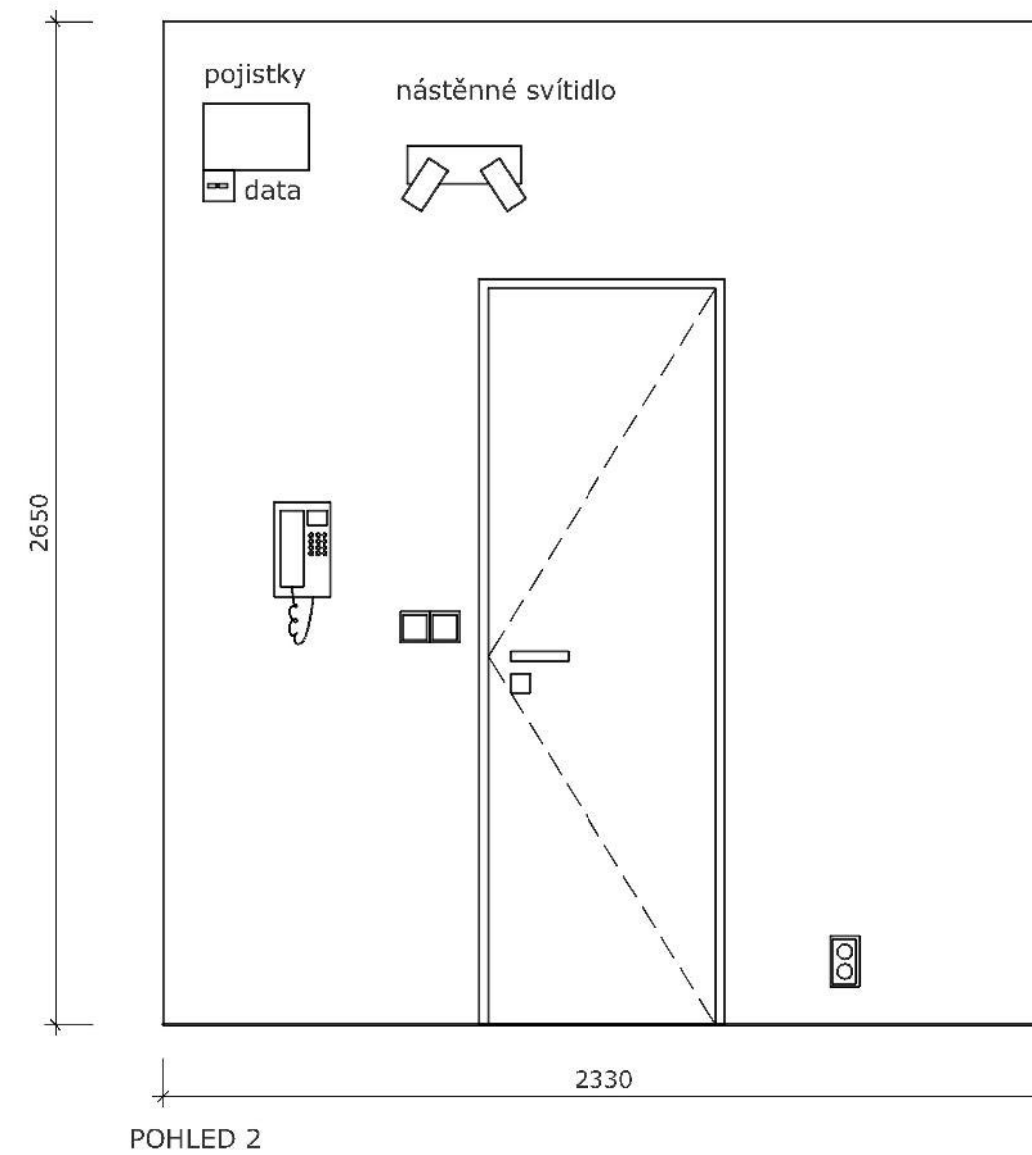

výsuvné zásuvky, plný bok

Materiál:

- korpus - bílá barva
- dvířka a sokl - lamino, bílá, mat
- pracovní deska - lamino, dekor betonová stěrka
- záda za prac. deskou - lamino, dekor betonová stěrka

Úchyt: PETARO 18X29X108 mm

UMYVADLO
Sapho ariana 50x25x10 cm

STOJÁNKOVÁ BATERIE
Jika Talas

DRŽÁK RUČNÍKU
Sapho
HÁČEK NA RUČNÍKY
Novaservis Mephisto

SPRCHOVÝ SET
Sapho Aromi, chrom

WC KOMBI

WC SEDÁTKO
Sapho - polypropylen

SPRCHOVÁ ZÁSTĚNA
provedení harmonika

ZÁVĚS NA PAPÍR
Novoservis

WC ŠTĚTKA
Sapho

SPRCHOVÁ BATERIE
Sapho Kasipea

REFERENČNÍ PŘÍKLADY PLOŠNÝCH MATERIÁLŮ - KOUPELNA

OBKLAD

Rako - Concept bílá 20x40 cm, mat

OBKLAD NA HLAVNÍ STĚNĚ a PODLAHY
SPRCHOVÉHO KOUTU

Siko - Boulevard beige 45x45 cm, mat

DLAŽBA

Rako - Concept šedá 45x45 cm, mat

PŘEDSÍŇ_M 1:15

PŘEDSÍŇ_M 1:15

Materiál vestavěné skříně:

- korpus - bílá barva
- dveře - lamino, bílá, mat
- prostřední dveře - nalepené zrcadlo
- úchyt: nabíjecí profil po celé výšce dveří