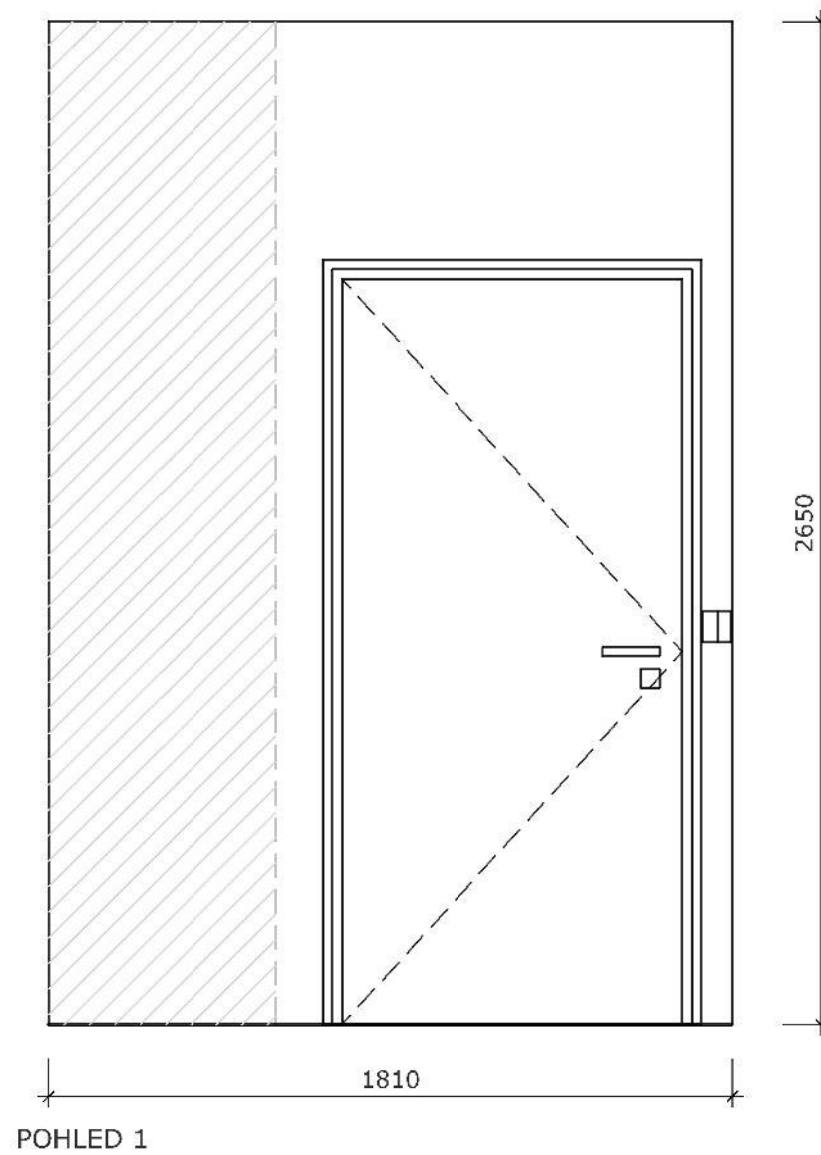

výsuvné zásuvky, plný bok

Materiál:

- korpus - bílá barva
- dvířka a sokl - lamino, bílá, mat
- pracovní deska - lamino, dekor betonová stěrka
- záda za prac. deskou - lamino, dekor betonová stěrka

Úchyt: PETARO 18X29X108 mm

SPÁROŘEZ

POHLED 5

POHLED 6

 Obklad - Rako - Concept bílá 20x40 cm, mat

KOUPELNA S WC_M 1:15

SPÁROŘEZ

- Dlažba - Rako - Concept šedá 45x45 cm, mat
- Dlažba - Rako - Boulevard beige 45x45 cm, mat

REFERENČNÍ PŘÍKLADY - KOUPELNA

ZÁVĚS NA PAPÍR
Novoservis

WC ŠTĚTKA
Sapho

SPRCHOVÁ BATERIE
Sapho Kasipea

REFERENČNÍ PŘÍKLADY PLOŠNÝCH MATERIÁLŮ - KOUPELNA

OBKLAD

Rako - Concept bílá 20x40 cm, mat

OBKLAD NA HLAVNÍ STĚNĚ a PODLAHY
SPRCHOVÉHO KOUTU

Siko - Boulevard beige 45x45 cm, mat

DLAŽBA

Rako - Concept šedá 45x45 cm, mat

PŘEDSÍŇ_M 1:15

PŘEDSÍŇ_M 1:15

Materiál vestavěné skříně:

- korpus - bílá barva
- dveře - lamino, bílá, mat
- prostřední dveře - nalepené zrcadlo
- úchyt: nabíjecí profil po celé výšce dveří