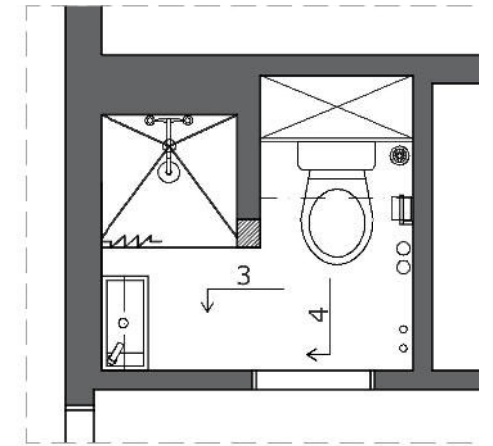

KOUPELNA S WC_M 1:15

POHLED 3

zrcadlová skříňka
 korpus - lamino, bílá
 dvířka - lamino, bílá, sklo
 poličky - 2ks sklo

umyvadelová skříňka
 2 x nožičky, záda kotvena
 korpus - lamino, bílá
 dvířka - lamino, bílá
 polička 1x - lamino