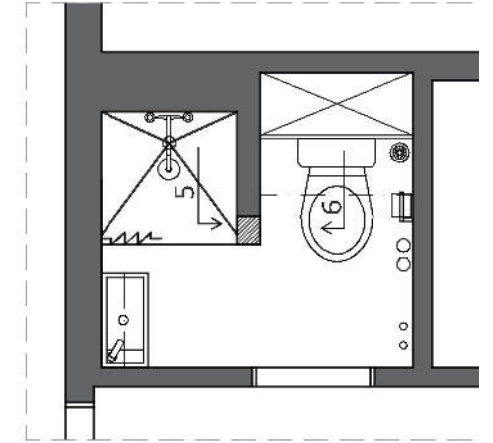

KOUPELNA S WC_M 1:15

POHLED 3

zrcadlová skříňka
 korpus - lamino, bílá
 dvířka - lamino, bílá, sklo
 poličky - 2ks sklo

umyvadelová skříňka
 2 x nožičky, záda kotvena
 korpus - lamino, bílá
 dvířka - lamino, bílá
 polička 1x - lamino

POHLED 4

SDK pohled

sprchový set s deštěm

háček na ručník

KOUPELNA S WC_M 1:15

KOUPELNA S WC_M 1:15

SPÁROŘEZ

POHLED 1