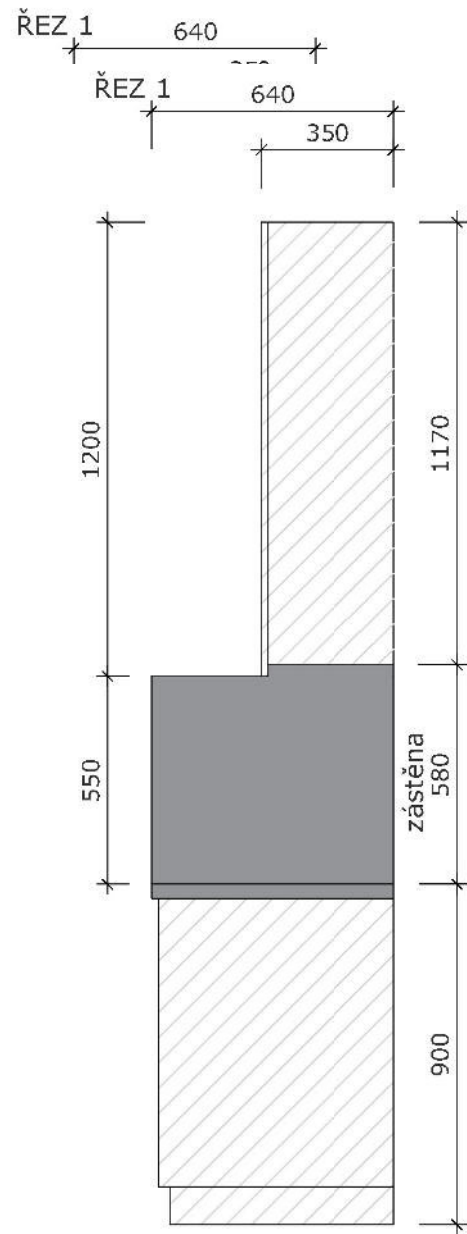

NÁVRH GARSONKY

Malý "VELKÝ" byt
BRNO

PŮDORYS_M 1:15

ELEKTROINSTALACE PŮDORYS_M 1:15

KUCHYŇSKÁ LINKA_M 1:15

1200 dvířka a korpus, lamino
otvírání - dvířka o 3 cm
delší než korpus skříněk

odkapávač nádobí

Při otevření dvířek, tato
část kryta deskou

výsuvné zásuvky, plný bok

Materiál:

- korpus - bílá barva
- dvířka a sokl - lamino, bílá, mat
- pracovní deska - lamino, dekor betonová stěrka
- záda za prac. deskou - lamino, dekor betonová stěrka

Úchyt: PETARO 18X29X108 mm

BAROVÝ OSTRŮVEK_M 1:15

PŮDORYS

Materiál:

- vnitřní korpus - bílá barva
- dvířka, boky, záda a sokl- lamino, bílá, mat
- pracovní deska - lamino, dekor betonová stěrka

Úchyt: PETARO 18X29X108 mm

POHLED ČELNÍ

SPÁROŘEZ

POHLED 5

POHLED 6

 Obklad - Rako - Concept bílá 20x40 cm, mat

KOUPELNA S WC_M 1:15

SPÁROŘEZ

- Dlažba - Rako - Concept šedá 45x45 cm, mat
- Dlažba - Rako - Boulevard beige 45x45 cm, mat

REFERENČNÍ PŘÍKLADY - KOUPELNA