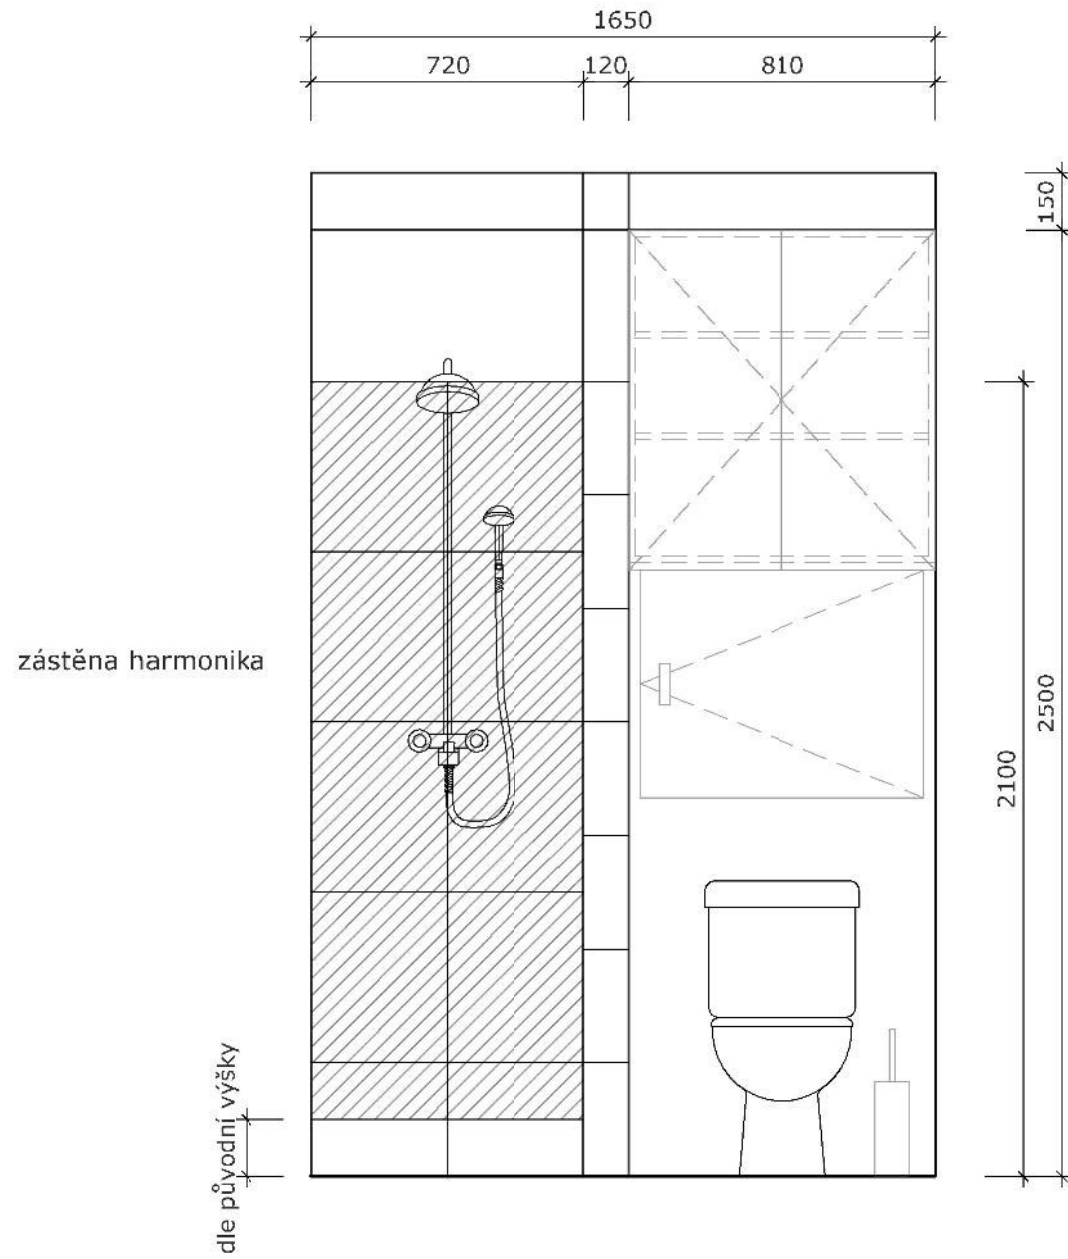

KOUPELNA S WC_M 1:15

POHLED 3

zrcadlová skříňka
 korpus - lamino, bílá
 dvířka - lamino, bílá, sklo
 poličky - 2ks sklo

umyvadelová skříňka
 2 x nožičky, záda kotvena
 korpus - lamino, bílá
 dvířka - lamino, bílá
 polička 1x - lamino

POHLED 4

SDK pohled

sprchový set s deštěm

háček na ručník

KOUPELNA S WC_M 1:15

KOUPELNA S WC_M 1:15

SPÁROŘEZ

POHLED 1

-  Obklad - Rako - Concept bílá 20x40 cm, mat
-  Dlažba - Siko - Boulevard beige 45x45 cm, mat

POHLED 2

KOUPELNA S WC_M 1:15

SPÁROŘEZ

POHLED 3

Obklad - Rako - Concept bílá 20x40 cm, mat

POHLED 4

KOUPELNA S WC_M 1:15

SPÁROŘEZ

POHLED 5

POHLED 6

 Obklad - Rako - Concept bílá 20x40 cm, mat

KOUPELNA S WC_M 1:15

SPÁROŘEZ

- Dlažba - Rako - Concept šedá 45x45 cm, mat
- Dlažba - Rako - Boulevard beige 45x45 cm, mat

REFERENČNÍ PŘÍKLADY - KOUPELNA