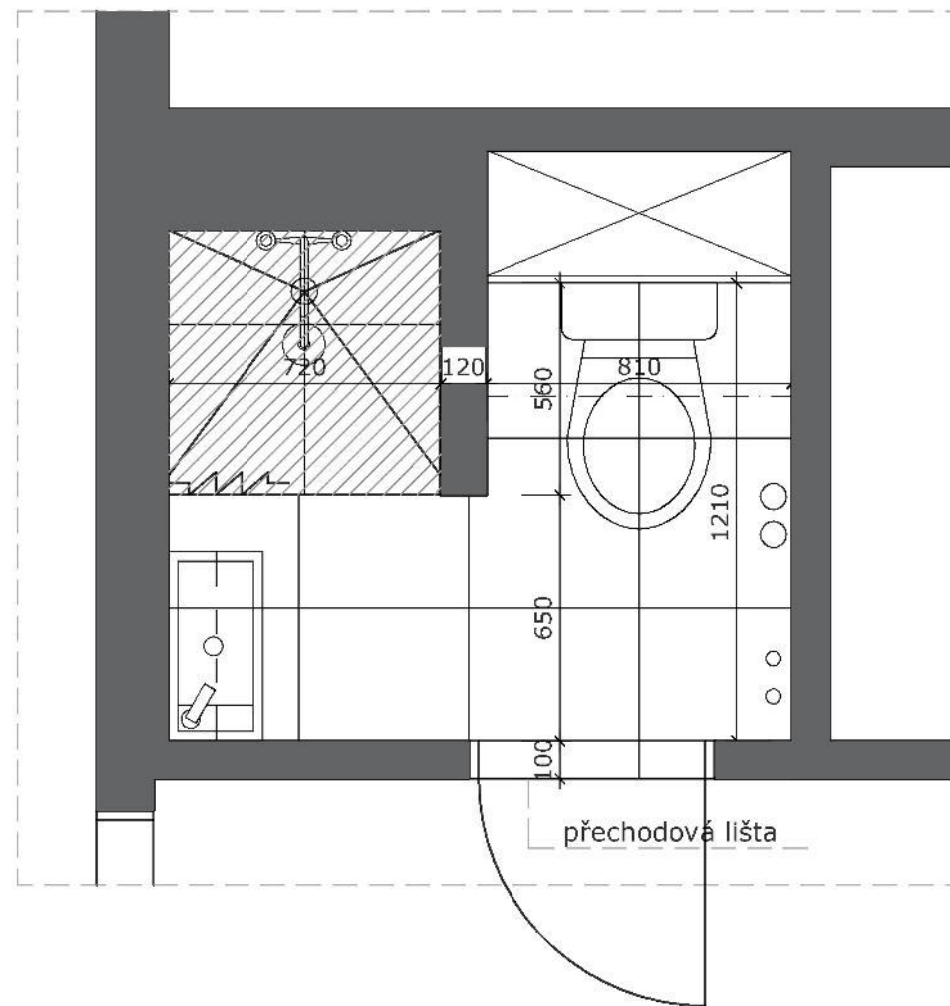

výsuvné zásuvky, plný bok

Materiál:

- korpus - bílá barva
- dvířka a sokl - lamino, bílá, mat
- pracovní deska - lamino, dekor betonová stěrka
- záda za prac. deskou - lamino, dekor betonová stěrka

Úchyt: PETARO 18X29X108 mm

-  Obklad - Rako - Concept bílá 20x40 cm, mat
-  Dlažba - Siko - Boulevard beige 45x45 cm, mat

POHLED 2

KOUPELNA S WC_M 1:15

SPÁROŘEZ

POHLED 3

Obklad - Rako - Concept bílá 20x40 cm, mat

POHLED 4

KOUPELNA S WC_M 1:15

SPÁROŘEZ

POHLED 5

POHLED 6

 Obklad - Rako - Concept bílá 20x40 cm, mat

KOUPELNA S WC_M 1:15

SPÁROŘEZ

- Dlažba - Rako - Concept šedá 45x45 cm, mat
- Dlažba - Rako - Boulevard beige 45x45 cm, mat

REFERENČNÍ PŘÍKLADY - KOUPELNA

UMYVADLO
Sapho ariana 50x25x10 cm

STOJÁNKOVÁ BATERIE
Jika Talas

DRŽÁK RUČNÍKU
Sapho
HÁČEK NA RUČNÍKY
Novaservis Mephisto

SPRCHOVÝ SET
Sapho Aromi, chrom

WC KOMBI

WC SEDÁTKO
Sapho - polypropylen

SPRCHOVÁ ZÁSTĚNA
provedení harmonika