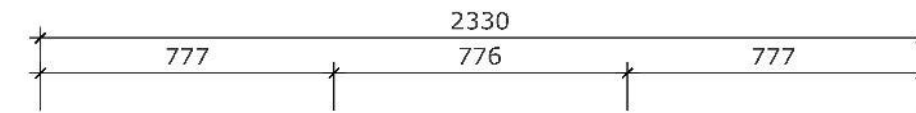

Siko - Boulevard beige 45x45 cm, mat

DLAŽBA

Rako - Concept šedá 45x45 cm, mat

PŘEDSÍŇ_M 1:15

PŘEDSÍŇ_M 1:15

Materiál vestavěné skříně:

- korpus - bílá barva
- dveře - lamino, bílá, mat
- prostřední dveře - nalepené zrcadlo
- úchyt: nabíjecí profil po celé výšce dveří